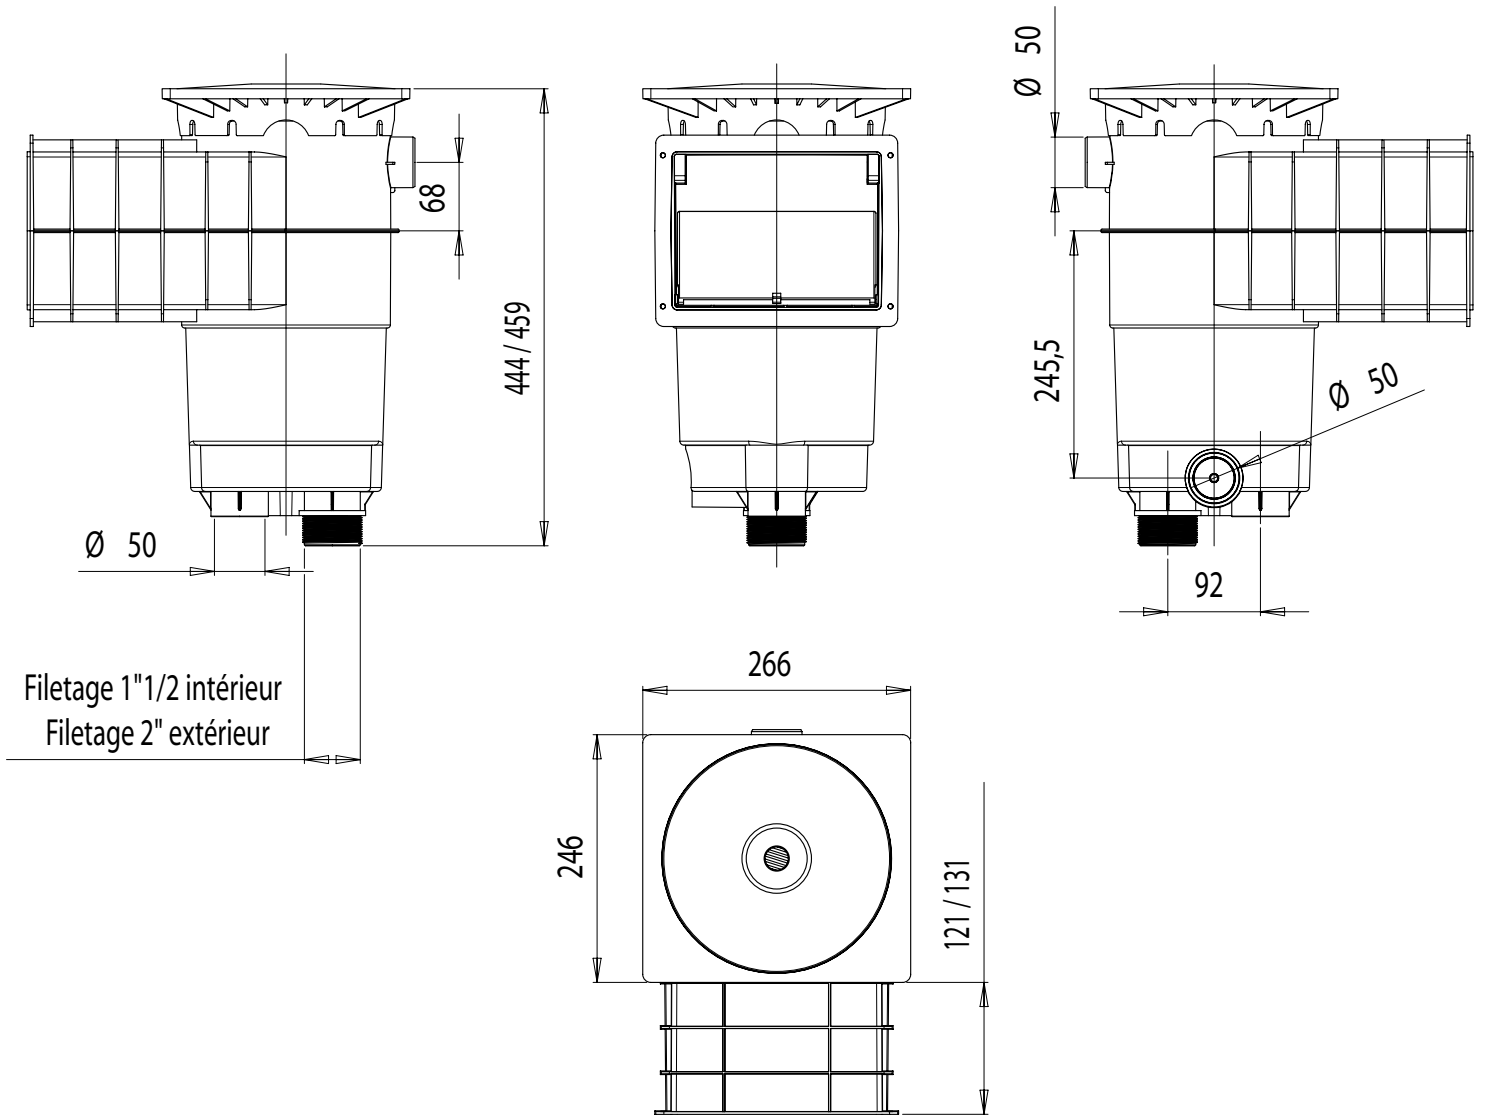

- Sortie latérale pour niveau constant.
  - Sortie à coller (à perforer)
  - Trop plein arrière diamètre extérieur 50
- Sortie à visser
- Filetage intérieur 1" 1/2
  - Filetage extérieur 2"

32, rue René-Camphin  
BP 88 - 38602 FONTAINE CEDEX  
FRANCE

## DIMENSIONS