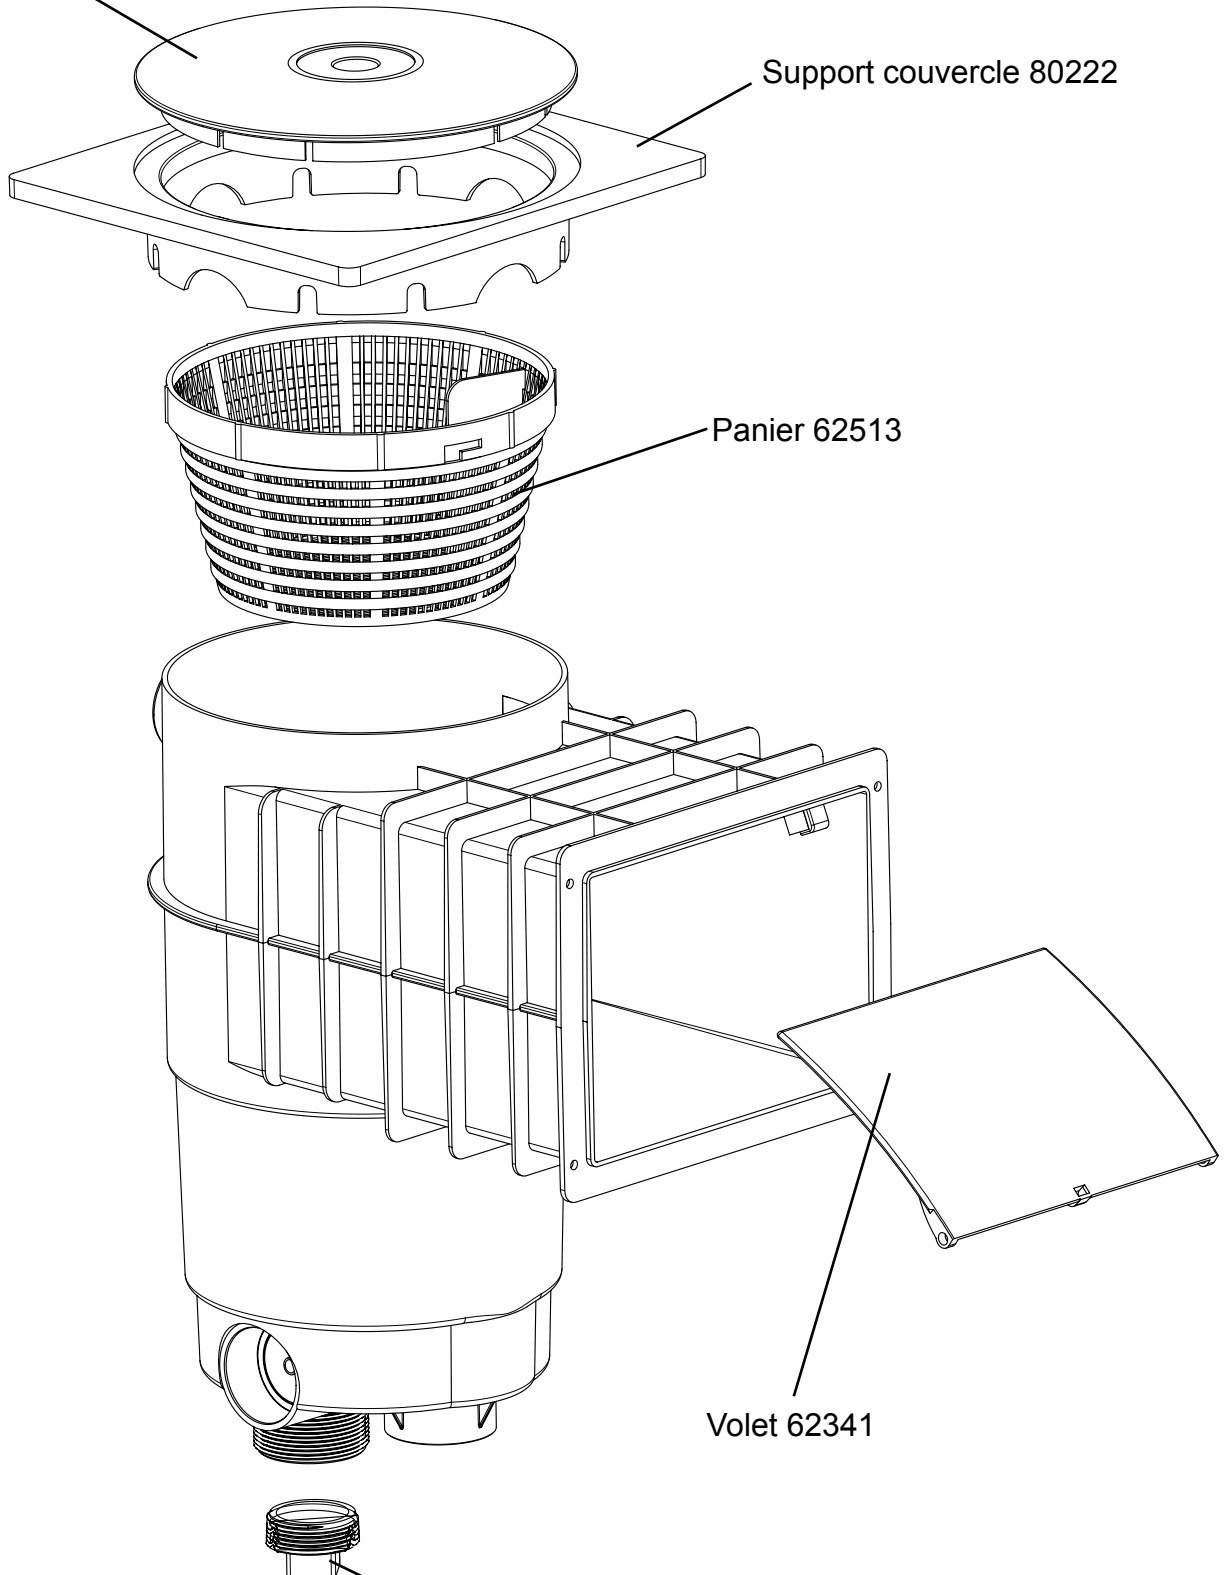

- Sortie latérale pour niveau constant.
  - Sortie à coller (à perforer)
  - Trop plein arrière diamètre extérieur 50
- Sortie à visser
- Filetage intérieur 1" 1/2
  - Filetage extérieur 2"

32, rue René-Camphin  
BP 88 - 38602 FONTAINE CEDEX  
FRANCE

## DIMENSIONS

## VUE ECLATEE

Couvercle 80176

Support couvercle 80222

Panier 62513

Volet 62341

Bouchon 1P1/2 60392