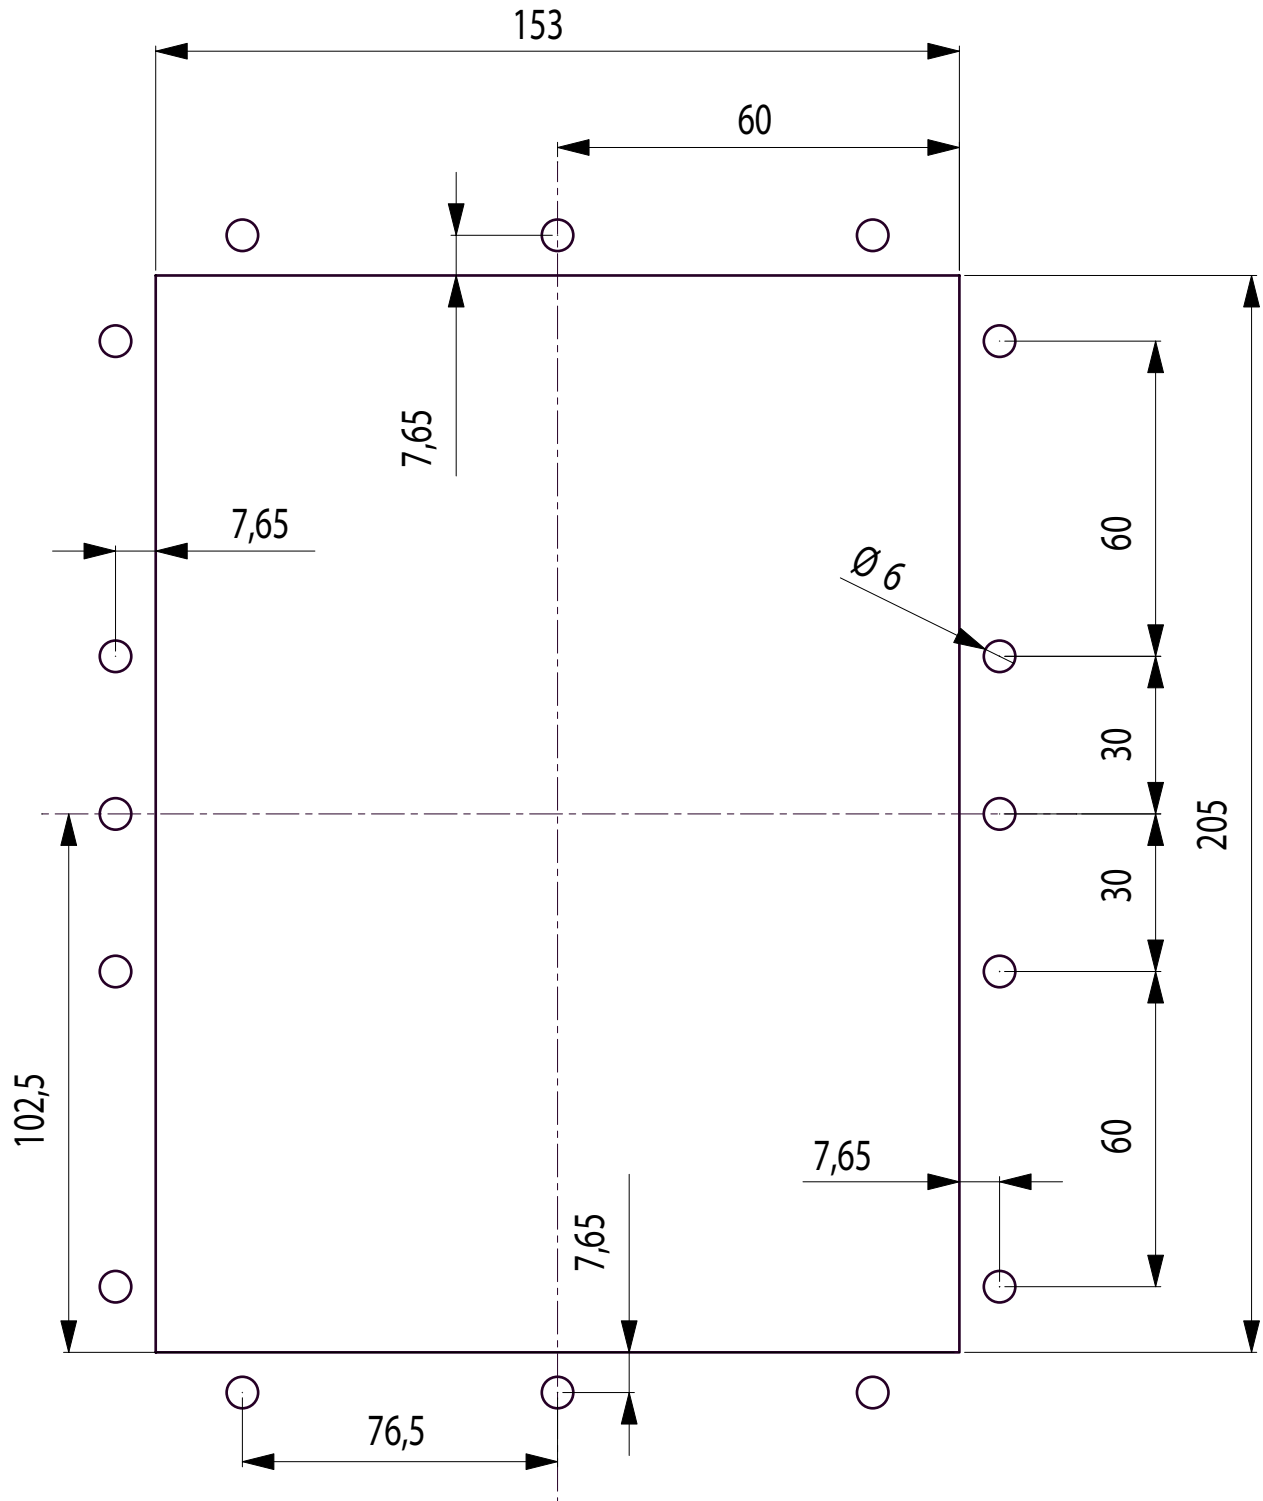

- Sortie latérale pour niveau constant.
 - Sortie à coller (à perforer)
 - Trop plein arrière diamètre extérieur 50
- Sortie à visser
- Filetage intérieur 1" 1/2
 - Filetage extérieur 2"

32, rue René-Camphin
BP 88 - 38602 FONTAINE CEDEX
FRANCE

Tél. : (+33) 4 76 27 10 54
Fax : (+33) 4 76 26 17 95
contact@wellico.com

SKIMMER A200 LINER

DIMENSIONS

SKIMMER A200 LINER

DECOUPE

SKIMMER A200 LINER

VUE ECLATEE

SKIMMER A200 LINER

OPTIONS

Réhausse (+ 30mm)
réf. : 60851

Rallonge de 132mm
réf. : 62093

Télescope rond
réf. : 80168