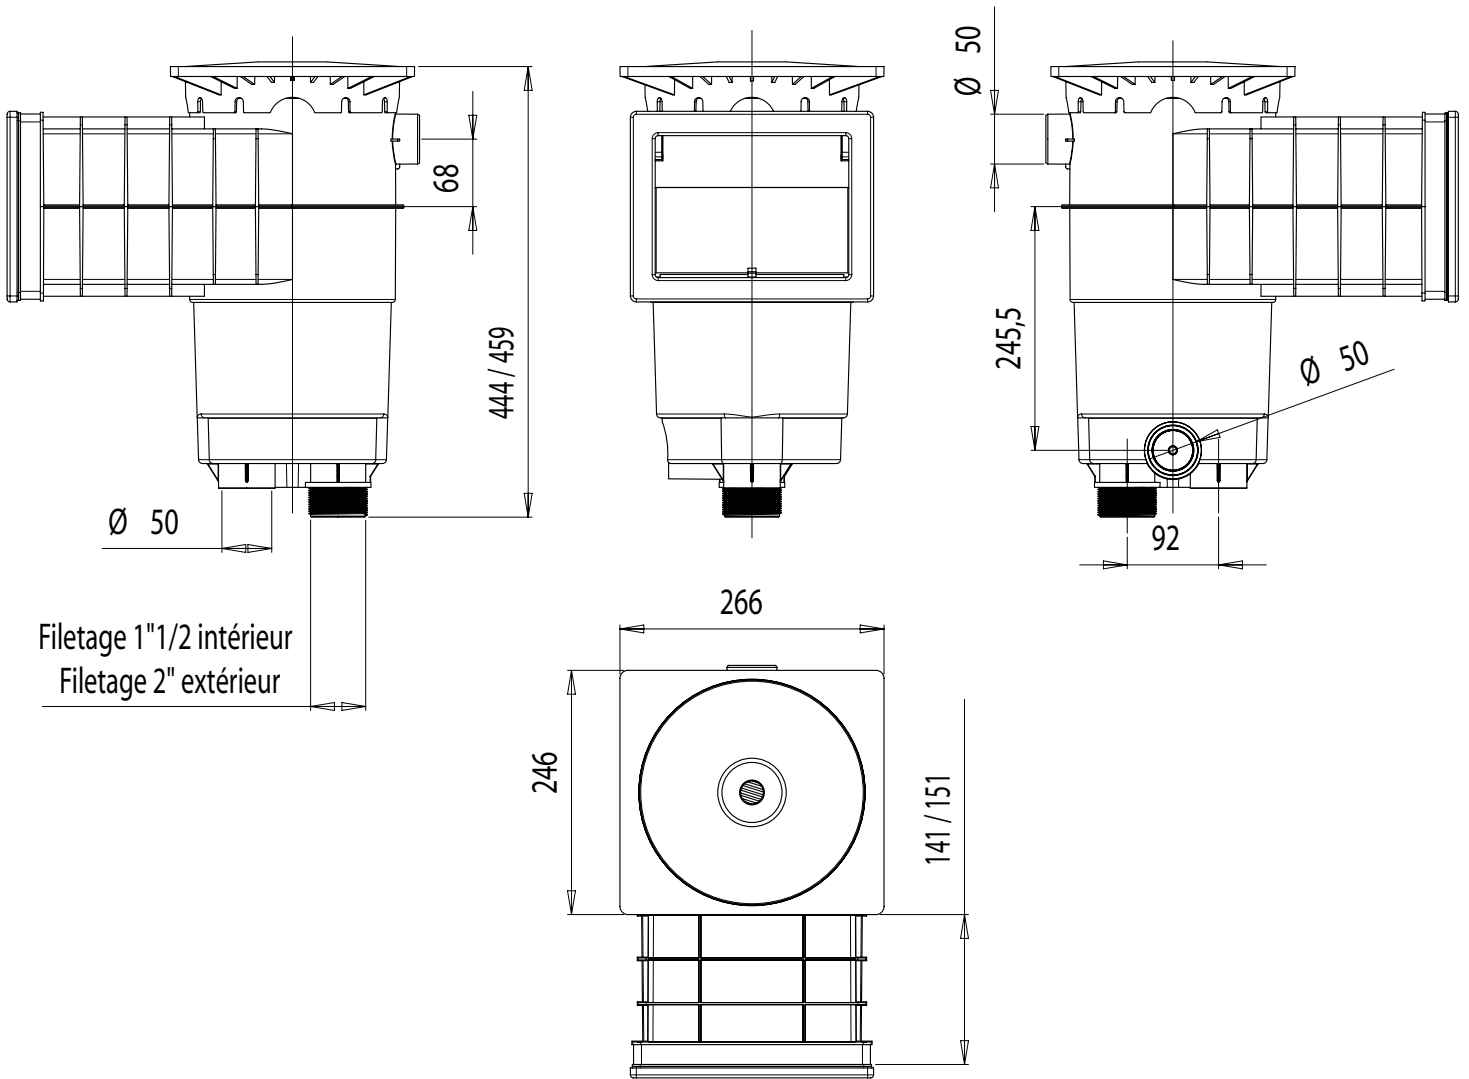

92285

FICHE TECHNIQUE

Une gamme complète d'écumeurs pour piscines de 25 m³ à 80 m³.

Les Skimmer WELTICO sont fabriqués en ABS traité anti-UV, une matière plastique parfaitement adaptée à l'environnement piscine.

- Sortie latérale pour niveau constant.
 - Sortie à coller (à perforer)
 - Trop plein arrière diamètre extérieur 50
- Sortie à visser
- Filetage intérieur 1" 1/2
 - Filetage extérieur 2"

32, rue René-Camphin
BP 88 - 38602 FONTAINE CEDEX
FRANCE

Tél. : (+33) 4 76 27 10 54
Fax : (+33) 4 76 26 17 95
contact@wellico.com

SKIMMER A200 LINER

DIMENSIONS

SKIMMER A200 LINER

DECOUPE

SKIMMER A200 LINER

VUE ECLATEE

SKIMMER A200 LINER