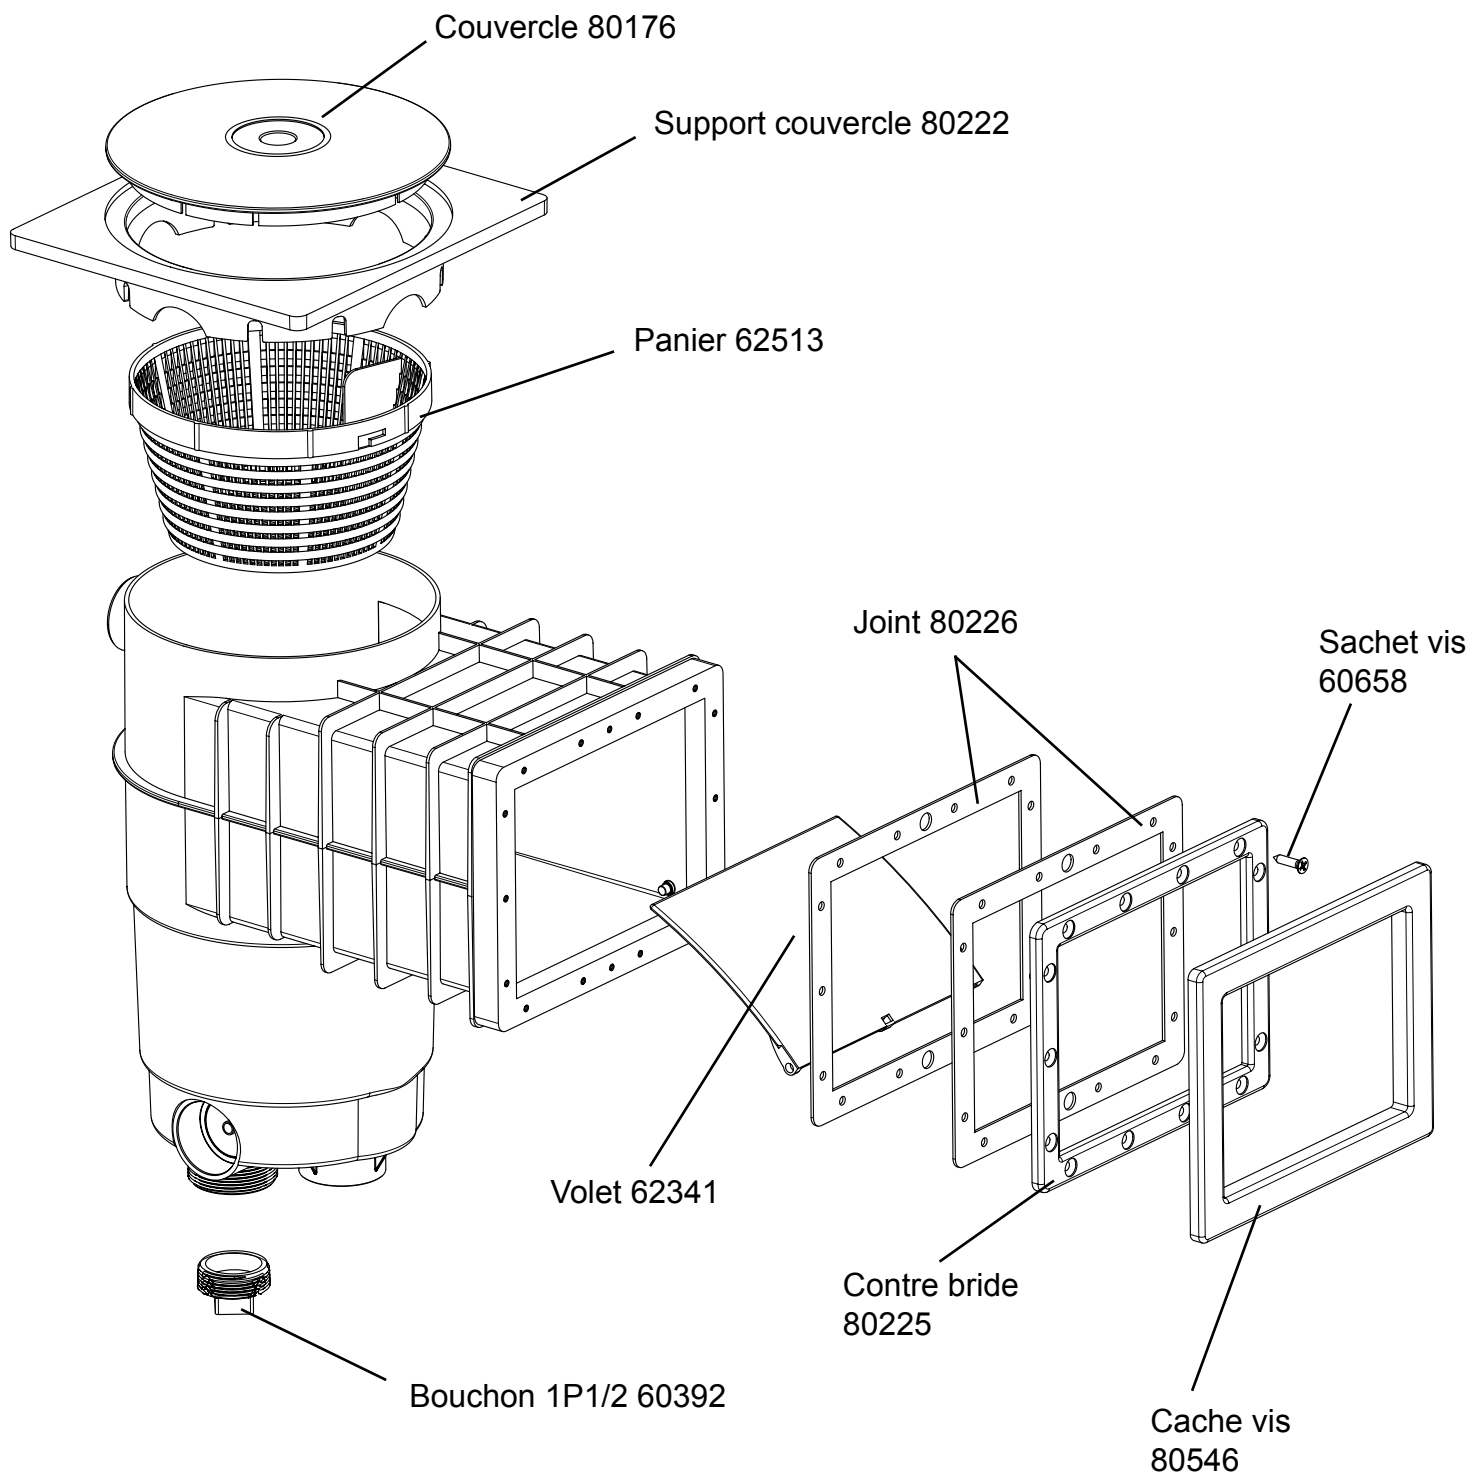

92285

FICHE TECHNIQUE

Une gamme complète d'écumeurs pour piscines de 25 m³ à 80 m³.

Les Skimmer WELTICO sont fabriqués en ABS traité anti-UV, une matière plastique parfaitement adaptée à l'environnement piscine.

- Sortie latérale pour niveau constant.
 - Sortie à coller (à perforer)
 - Trop plein arrière diamètre extérieur 50
- Sortie à visser
- Filetage intérieur 1" 1/2
 - Filetage extérieur 2"

32, rue René-Camphin
BP 88 - 38602 FONTAINE CEDEX
FRANCE

Tél. : (+33) 4 76 27 10 54
Fax : (+33) 4 76 26 17 95
contact@wellico.com

SKIMMER A200 LINER

DIMENSIONS

SKIMMER A200 LINER

DECOUPE

SKIMMER A200 LINER

VUE ECLATEE

SKIMMER A200 LINER

OPTIONS

Réhausse (+ 30mm)
réf. : 60851

Rallonge de 132mm
réf. : 62093

Télescope rond
réf. : 80168