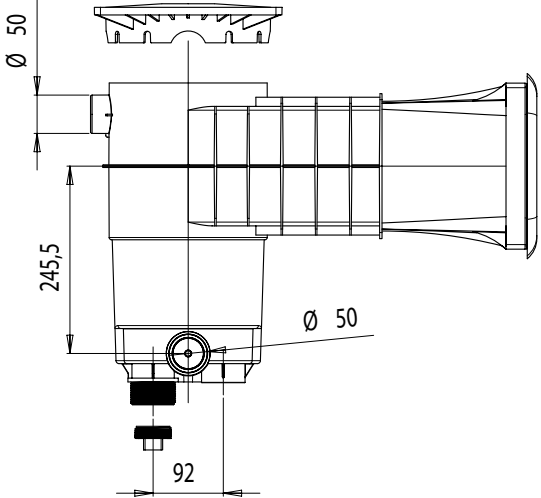

93286

FICHE TECHNIQUE

Une gamme complète d'écumeurs pour piscines de 25 m³ à 80 m³.

Les Skimmer WELTICO sont fabriqués en ABS traité anti-UV, une matière plastique parfaitement adaptée à l'environnement piscine.

- Sortie latérale pour niveau constant.
 - Sortie à coller (à perforer)
 - Trop plein arrière diamètre extérieur 50
- Sortie à visser
- Filetage intérieur 1" 1/2
 - Filetage extérieur 2"

32, rue René-Camphin
BP 88 - 38602 FONTAINE CEDEX
FRANCE

Tél. : (+33) 4 76 27 10 54
Fax : (+33) 4 76 26 17 95
contact@weltico.com

SKIMMER ELEGANCE LINER

DIMENSIONS

SKIMMER ELEGANCE LINER

DECOUPE

SKIMMER ELEGANCE LINER

VUE ECLATEE

SKIMMER ELEGANCE LINER

OPTIONS

Réhausse (+ 30mm)
réf. : 60851

Rallonge de 132mm
réf. : 62093

Télescope rond
réf. : 80168