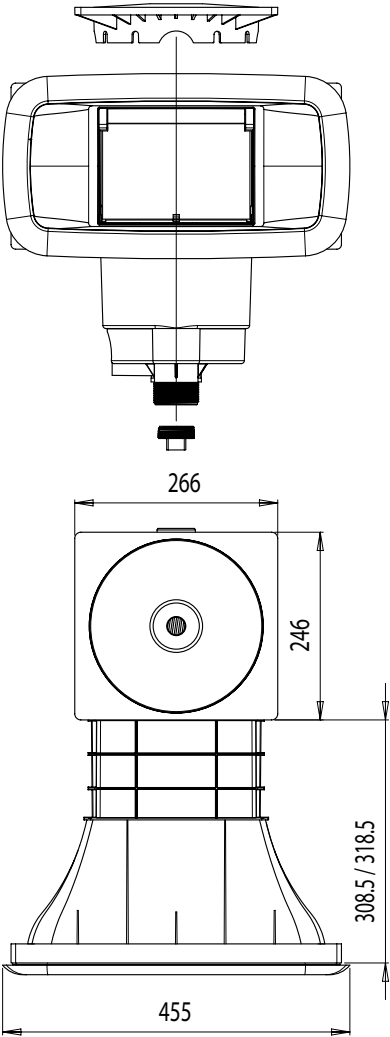

93286

FICHE TECHNIQUE

Une gamme complète d'écumeurs pour piscines de 25 m³ à 80 m³.

Les Skimmer WELTICO sont fabriqués en ABS traité anti-UV, une matière plastique parfaitement adaptée à l'environnement piscine.

- Sortie latérale pour niveau constant.
 - Sortie à coller (à perforer)
 - Trop plein arrière diamètre extérieur 50
- Sortie à visser
- Filetage intérieur 1" 1/2
 - Filetage extérieur 2"

32, rue René-Camphin
BP 88 - 38602 FONTAINE CEDEX
FRANCE

Tél. : (+33) 4 76 27 10 54
Fax : (+33) 4 76 26 17 95
contact@weltico.com

SKIMMER ELEGANCE LINER

DIMENSIONS

SKIMMER ELEGANCE LINER

DECOUPE

SKIMMER ELEGANCE LINER

VUE ECLATEE

SKIMMER ELEGANCE LINER

OPTIONS

Réhausse (+ 30mm)
réf. : 60851

Rallonge de 132mm
réf. : 62093

Télescope rond
réf. : 80168