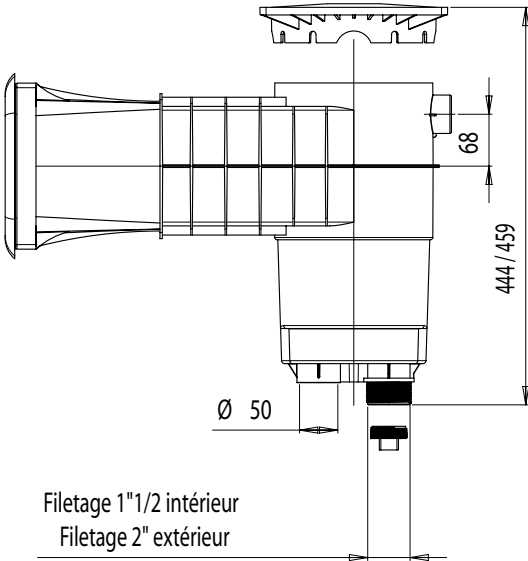

93286

FICHE TECHNIQUE

Une gamme complète d'écumeurs pour piscines de 25 m³ à 80 m³.

Les Skimmer WELTICO sont fabriqués en ABS traité anti-UV, une matière plastique parfaitement adaptée à l'environnement piscine.

- Sortie latérale pour niveau constant.
 - Sortie à coller (à perforer)
 - Trop plein arrière diamètre extérieur 50
- Sortie à visser
- Filetage intérieur 1" 1/2
 - Filetage extérieur 2"

32, rue René-Camphin
BP 88 - 38602 FONTAINE CEDEX
FRANCE

Tél. : (+33) 4 76 27 10 54
Fax : (+33) 4 76 26 17 95
contact@weltico.com

SKIMMER ELEGANCE LINER

DIMENSIONS

SKIMMER ELEGANCE LINER

DECOUPE

SKIMMER ELEGANCE LINER

VUE ECLATEE

SKIMMER ELEGANCE LINER

OPTIONS

Réhausse (+ 30mm)
réf. : 60851

Rallonge de 132mm
réf. : 62093

Télescope rond
réf. : 80168