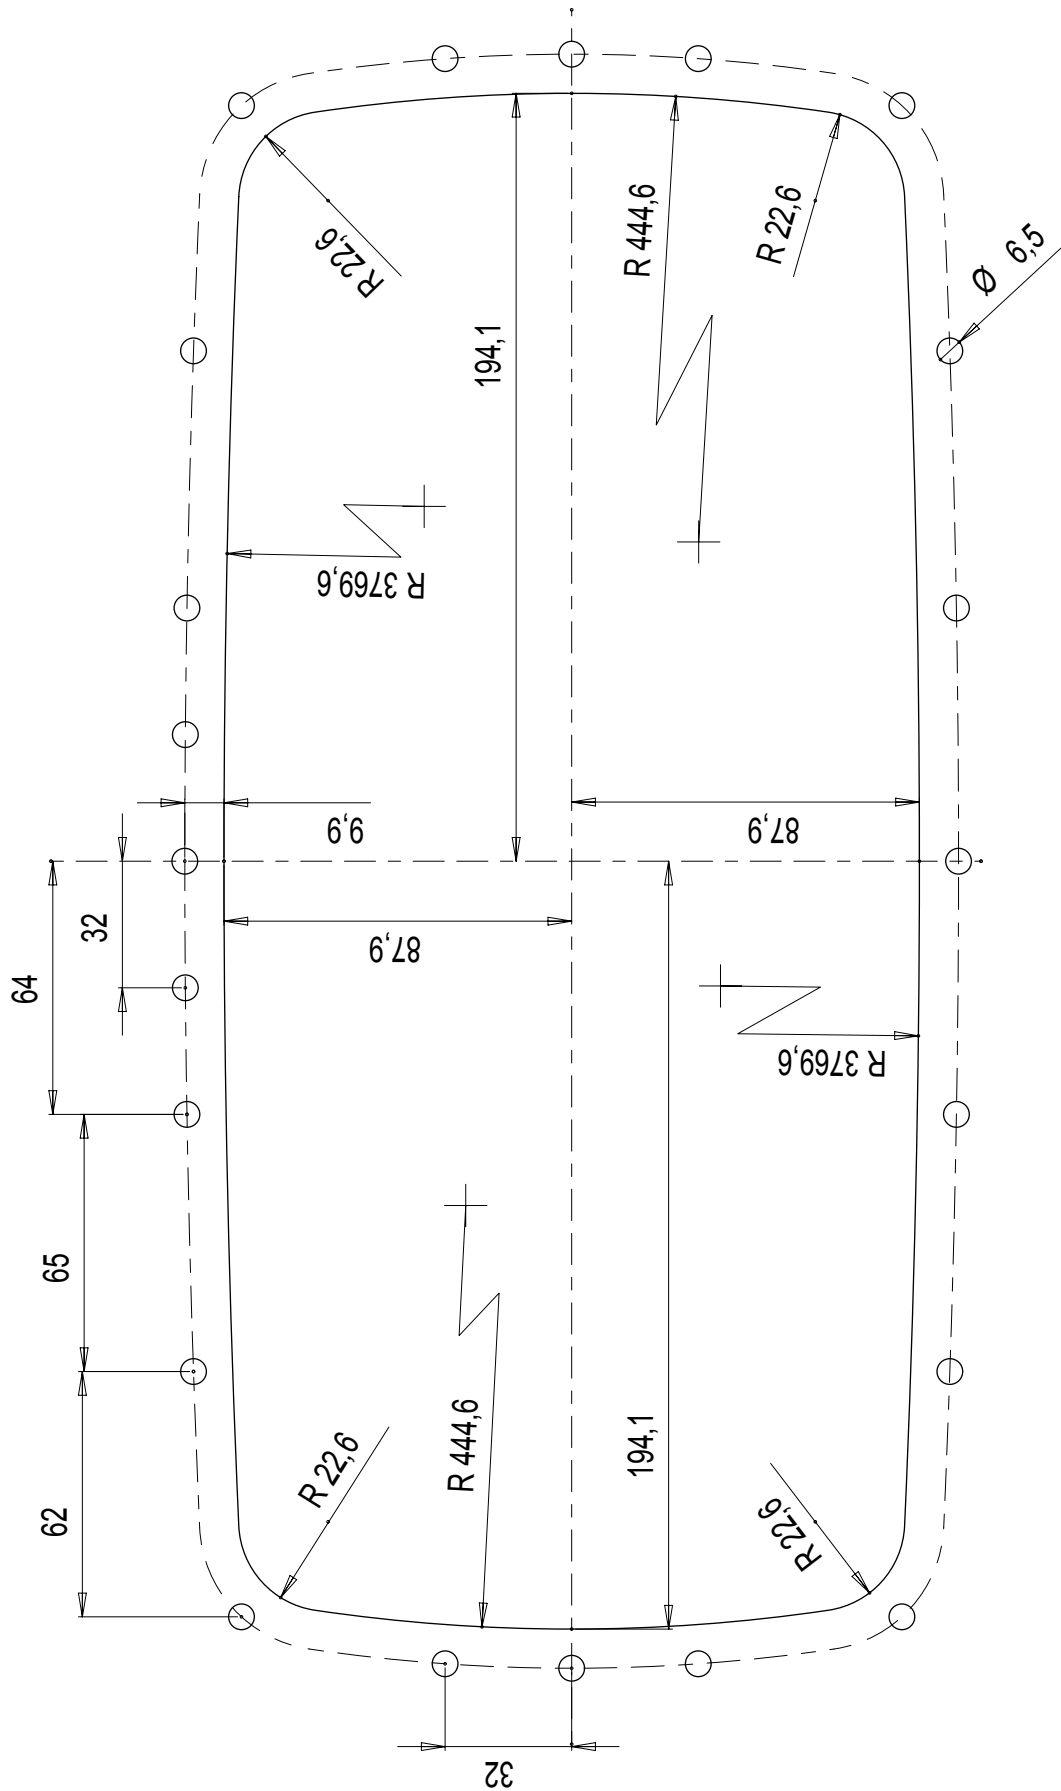

- Sortie latérale pour niveau constant.
 - Sortie à coller (à perforer)
 - Trop plein arrière diamètre extérieur 50
- Sortie à visser
- Filetage intérieur 1" 1/2
 - Filetage extérieur 2"

32, rue René-Camphin
BP 88 - 38602 FONTAINE CEDEX
FRANCE

Tél. : (+33) 4 76 27 10 54
Fax : (+33) 4 76 26 17 95
contact@weltico.com

SKIMMER ELEGANCE LINER

DIMENSIONS

SKIMMER ELEGANCE LINER

DECOUPE

SKIMMER ELEGANCE LINER

VUE ECLATEE

SKIMMER ELEGANCE LINER

OPTIONS

Réhausse (+ 30mm)
réf. : 60851

Rallonge de 132mm
réf. : 62093

Télescope rond
réf. : 80168