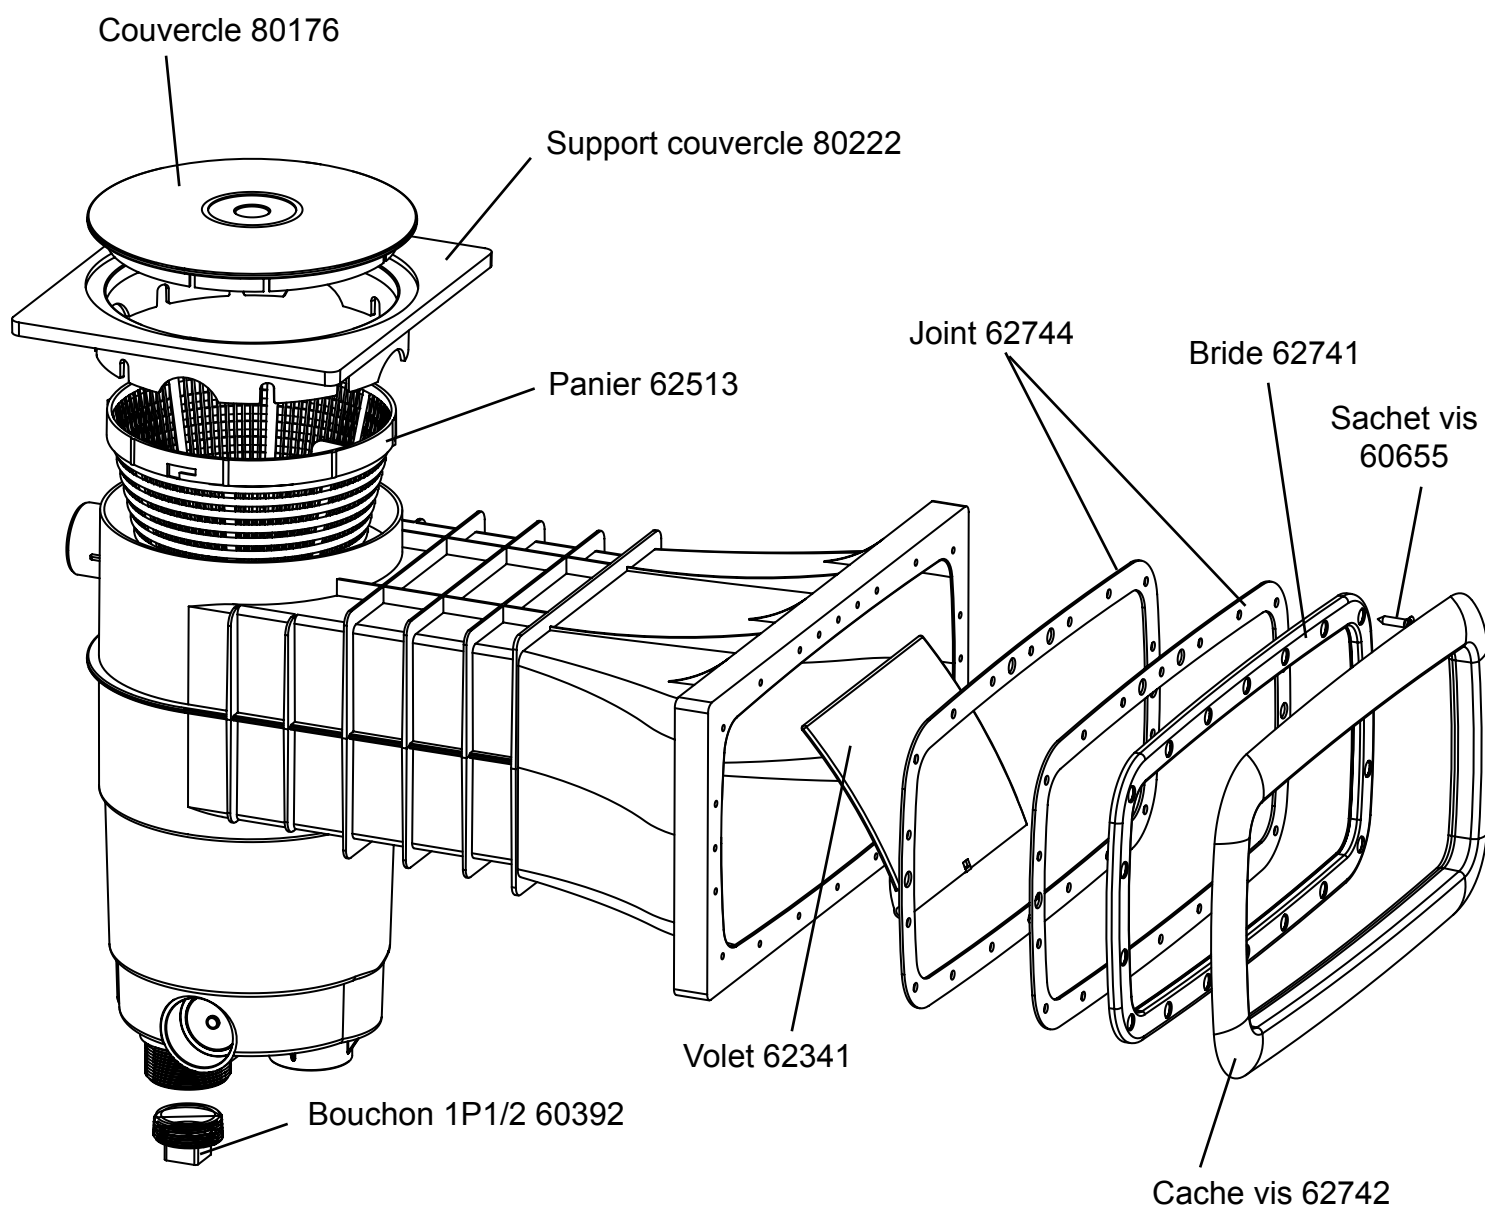

- Sortie latérale pour niveau constant.
 - Sortie à coller (à perforer)
 - Trop plein arrière diamètre extérieur 50
- Sortie à visser
- Filetage intérieur 1" 1/2
 - Filetage extérieur 2"

32, rue René-Camphin
BP 88 - 38602 FONTAINE CEDEX
FRANCE

Tél. : (+33) 4 76 27 10 54
Fax : (+33) 4 76 26 17 95
contact@weltico.com

SKIMMER ELEGANCE LINER

DIMENSIONS

SKIMMER ELEGANCE LINER

DECOUPE

SKIMMER ELEGANCE LINER

VUE ECLATEE

SKIMMER ELEGANCE LINER

OPTIONS

Réhausse (+ 30mm)
réf. : 60851

Rallonge de 132mm
réf. : 62093

Télescope rond
réf. : 80168