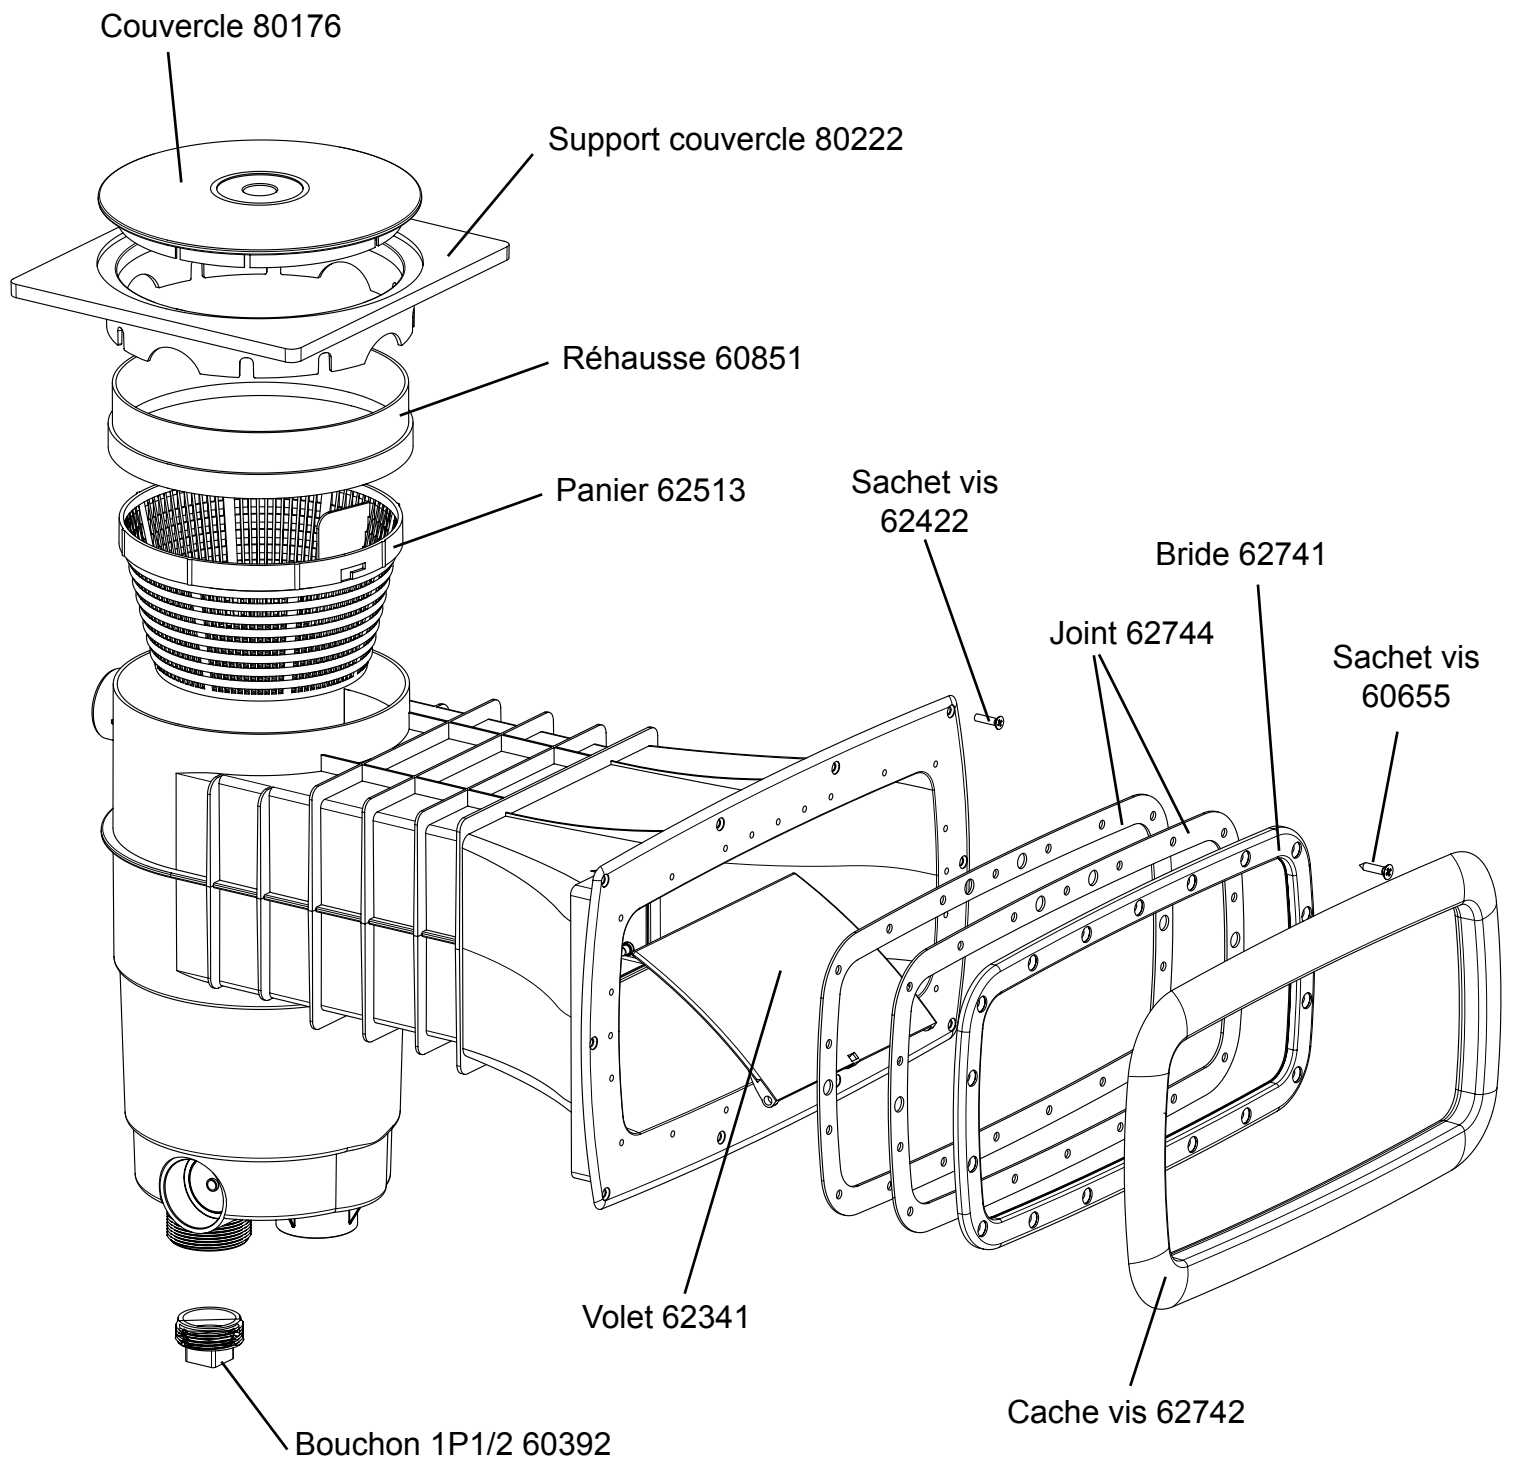

SKIMMER ELEGANCE PANNEAU

VUE ECLATEE