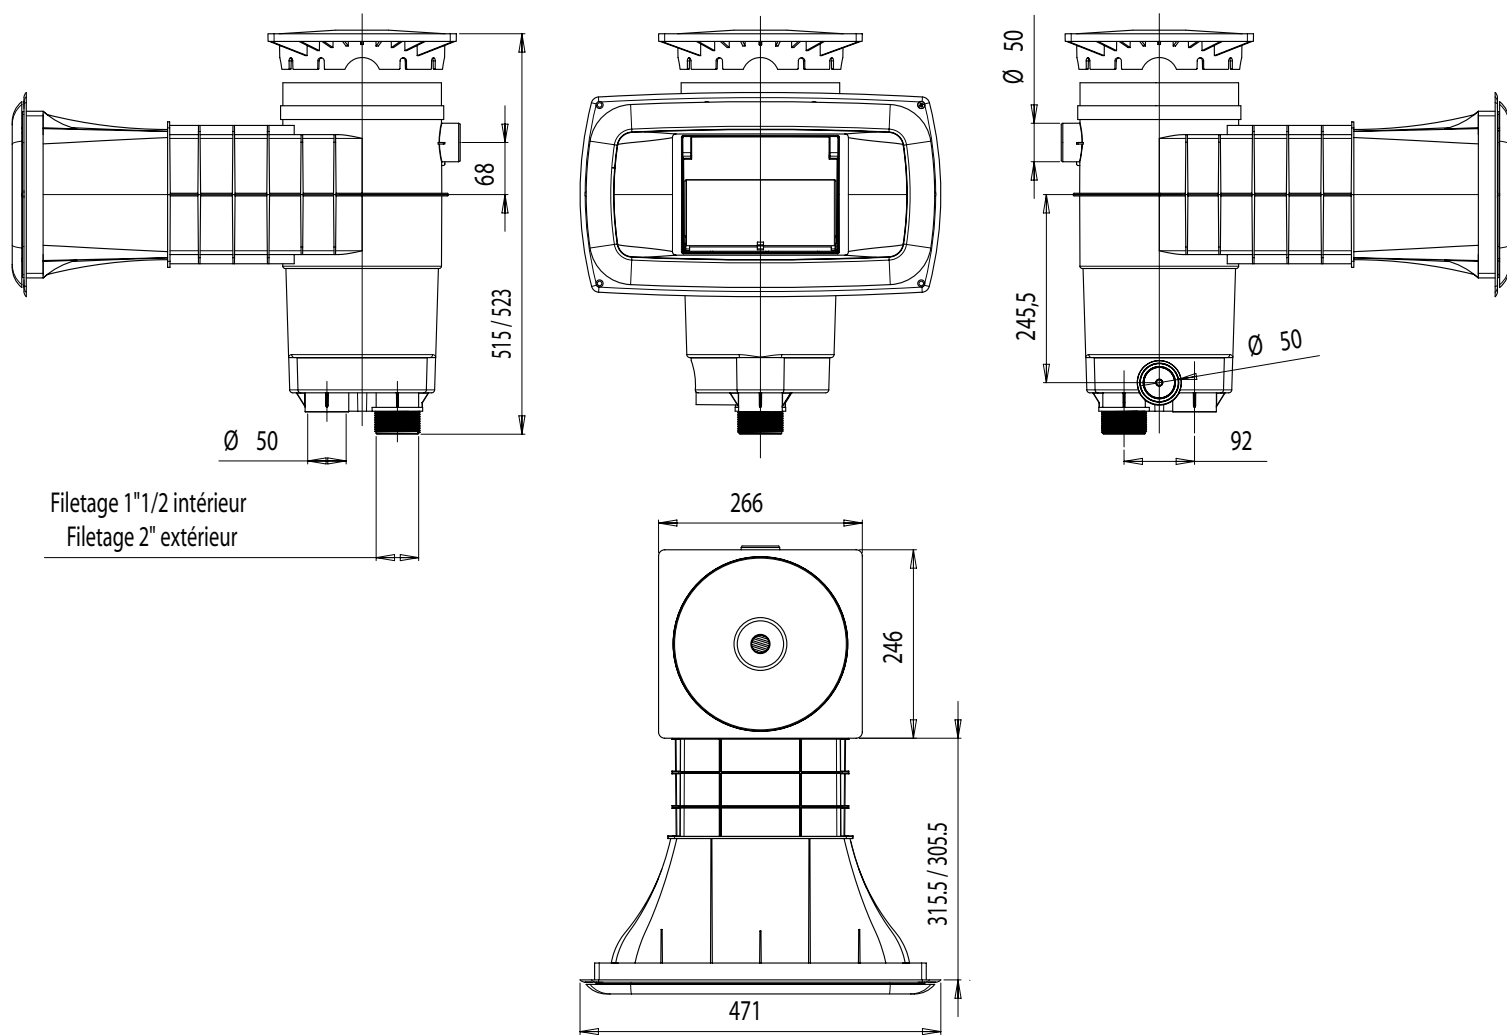

93386

FICHE TECHNIQUE

Une gamme complète d'écumeurs pour piscines de 25 m<sup>3</sup> à 80 m<sup>3</sup>.

Les Skimmer WELTICO sont fabriqués en ABS traité anti-UV, une matière plastique parfaitement adaptée à l'environnement piscine.

- Sortie latérale pour niveau constant.
  - Sortie à coller (à perforer)
  - Trop plein arrière diamètre extérieur 50
- Sortie à visser
- Filetage intérieur 1" 1/2
  - Filetage extérieur 2"

32, rue René-Camphin  
BP 88 - 38602 FONTAINE CEDEX  
FRANCE

## DIMENSIONS