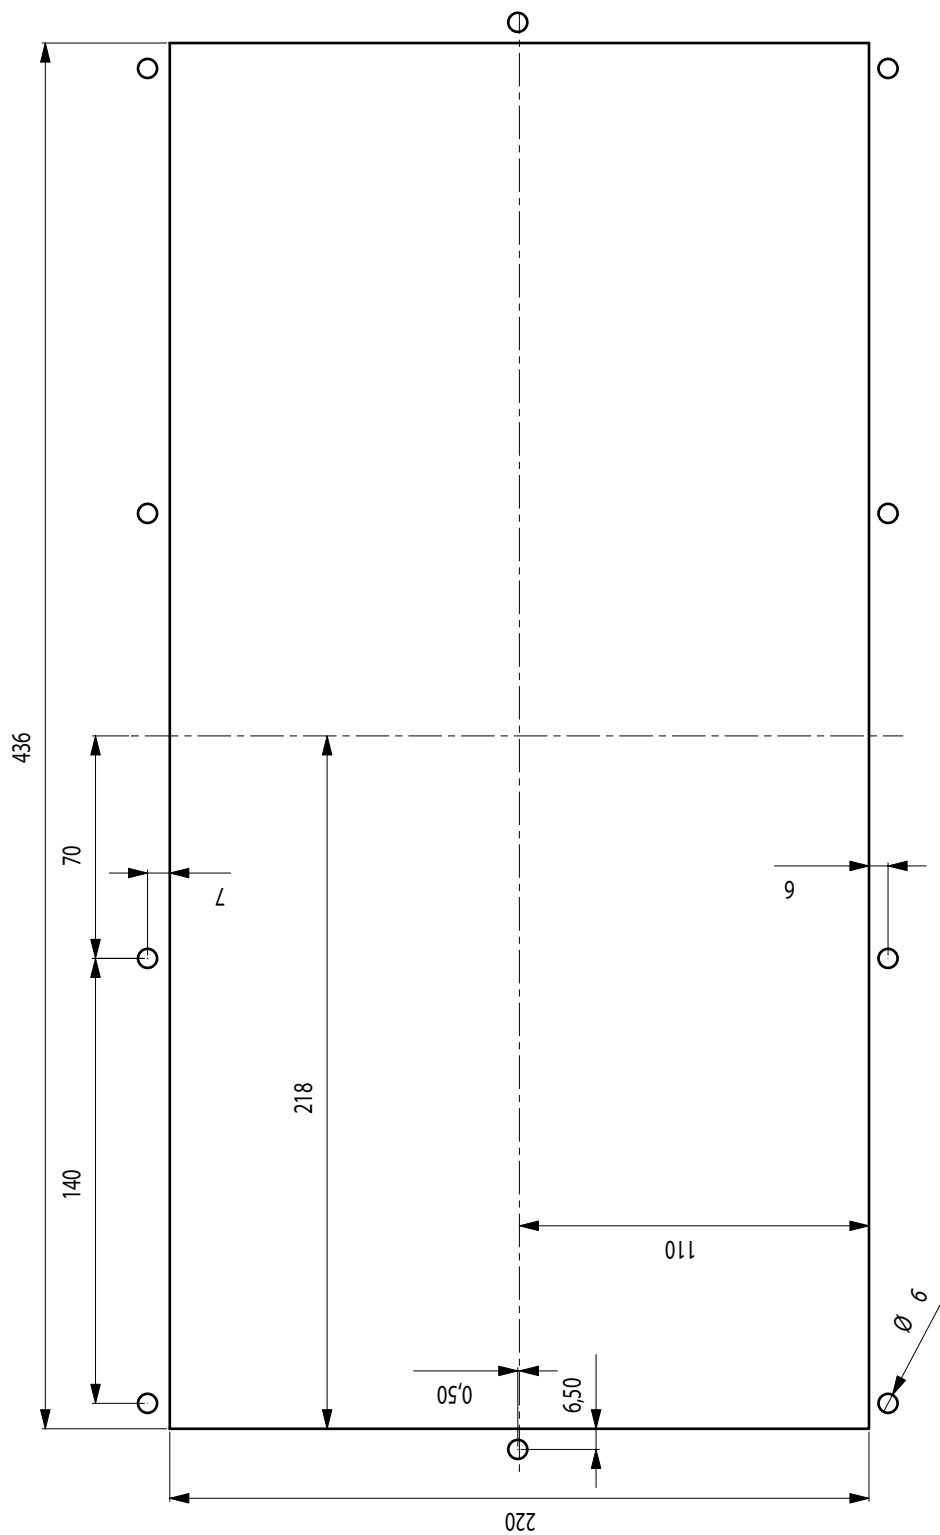

SKIMMER ELEGANCE PANNEAU

DECOUPE