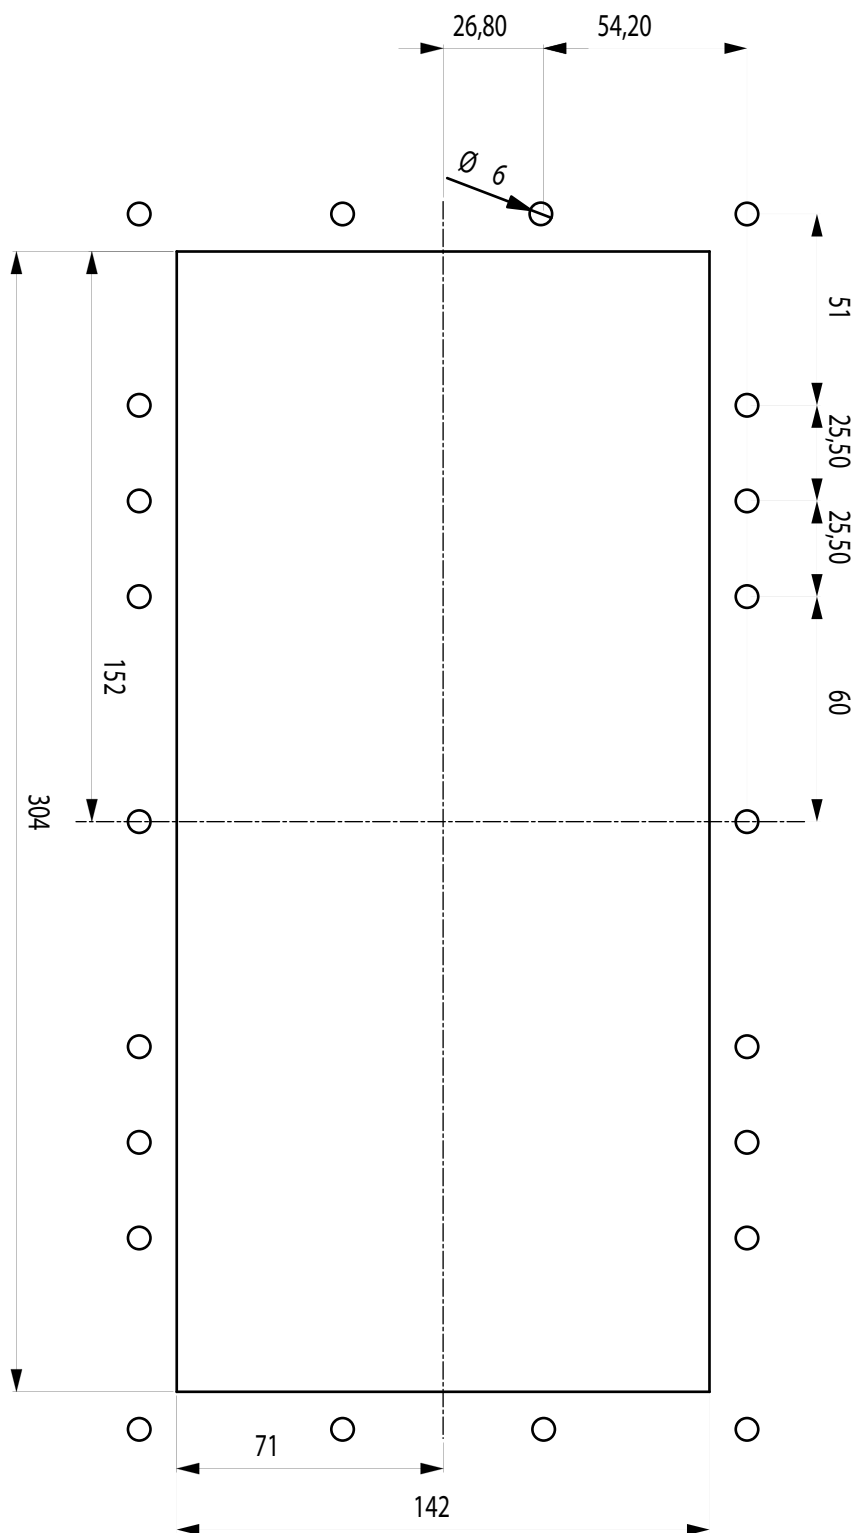

ECUMEUR HORS-SOL

MODELE A300

ENCOMBREMENT Réf. : 98286

ECUMEUR HORS-SOL

MODELE A300

DECOUPE

Réf. : 98286

ECUMEUR COMPACT

MODELE A300

VUE ECLATEE

Réf. : 98486

LES OPTIONS (voir page : 12)

ECUMEUR COMPACT

MODELE A300

ENCOMBREMENT Réf. : 98486

ECUMEUR COMPACT

MODELE A300

DECOUPE

Réf. : 98486

ECUMEUR NATUREL

MODELE A200

VUE ECLATEE

Réf. : 95285bois

LES OPTIONS (voir page : 12)