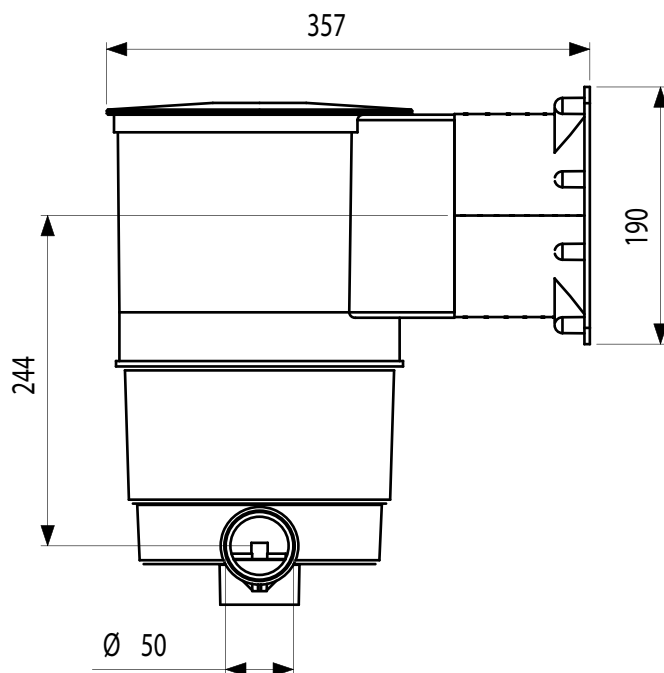

MODELE A300

VUE ECLATEE

Réf. : 98486

LES OPTIONS (voir page : 12)

ECUMEUR COMPACT

MODELE A300

ENCOMBREMENT Réf. : 98486

ECUMEUR COMPACT