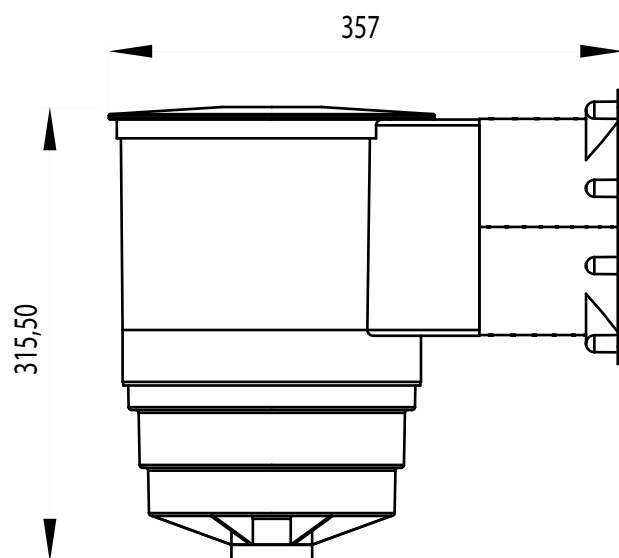

ECUMEUR HORS-SOL

MODELE A300

ENCOMBREMENT Réf. : 98286