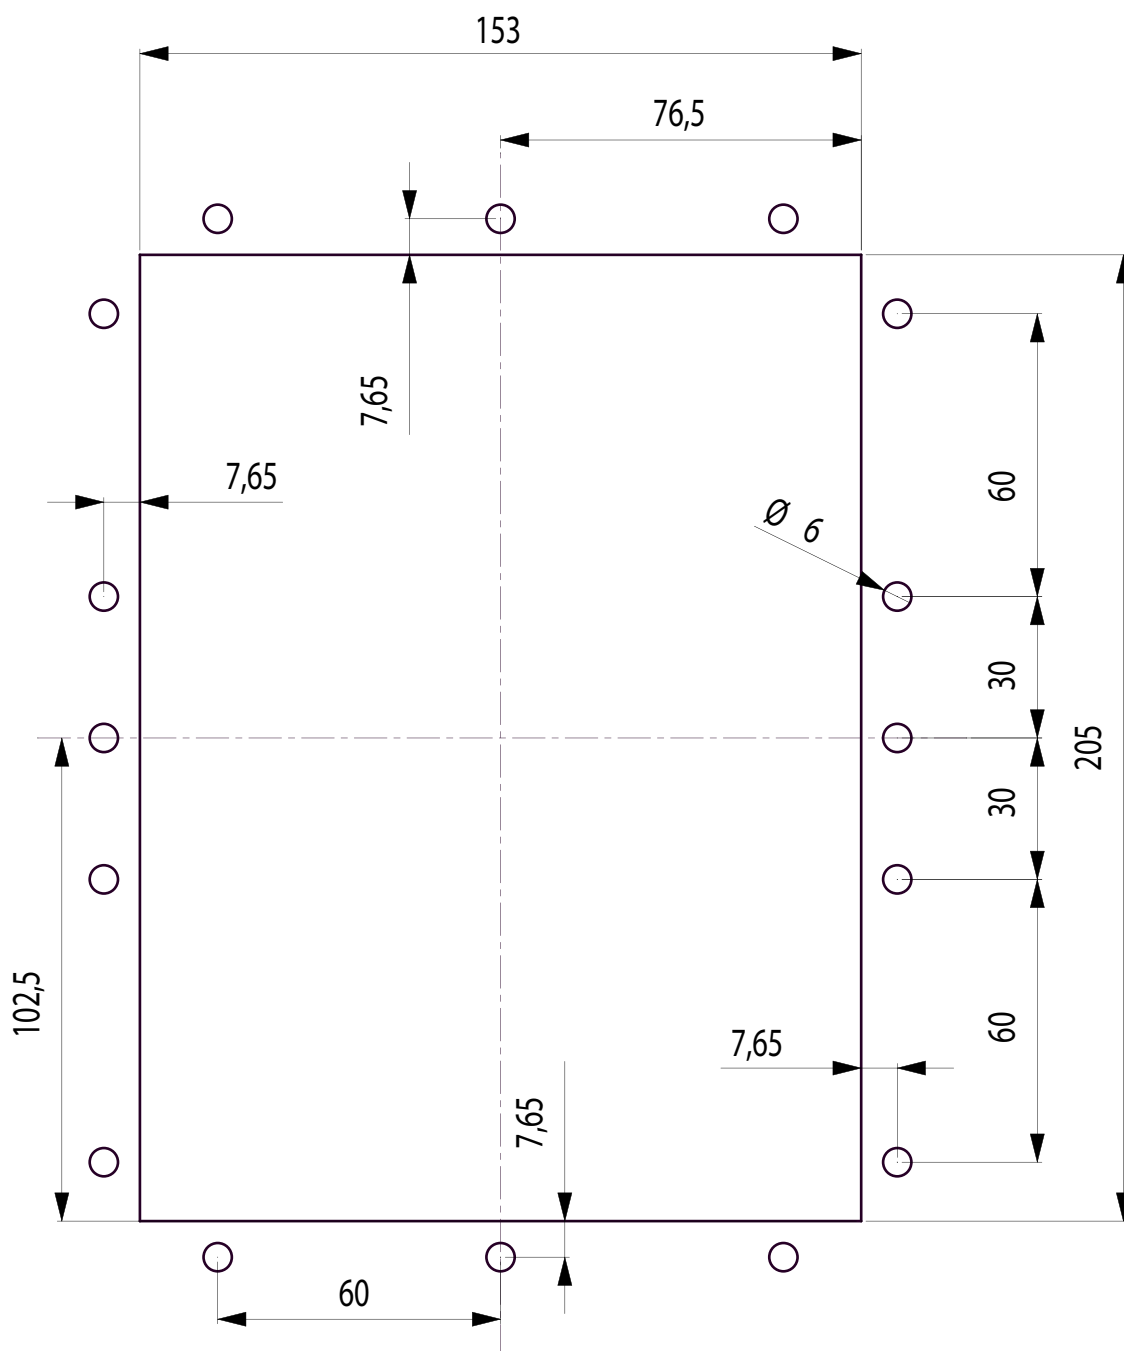

ECUMEUR HORS-SOL

MODELE A300

ENCOMBREMENT Réf. : 98286

ECUMEUR HORS-SOL

MODELE A300

DECOUPE

Réf. : 98286

ECUMEUR COMPACT

MODELE A300

DECOUPE

Réf. : 98486

ECUMEUR NATUREL

MODELE A200

VUE ECLATEE

Réf. : 95285bois

LES OPTIONS (voir page : 12)

ECUMEUR NATUREL

MODELE A200

ENCOMBREMENT Réf. : 95285bois

ECUMEUR NATUREL

MODELE A200

DECOUPE

Réf. : 95285bois

ECUMEUR HORS-SOL/COMPACT/NATUREL

OPTIONS

Embout de sortie 2"
réf.:60414

Embout de sortie 1"1/2
réf.:60293

PIECES DETACHEES

Ancien volet avec axes
(jusqu'à 04/2003)
réf.:80305