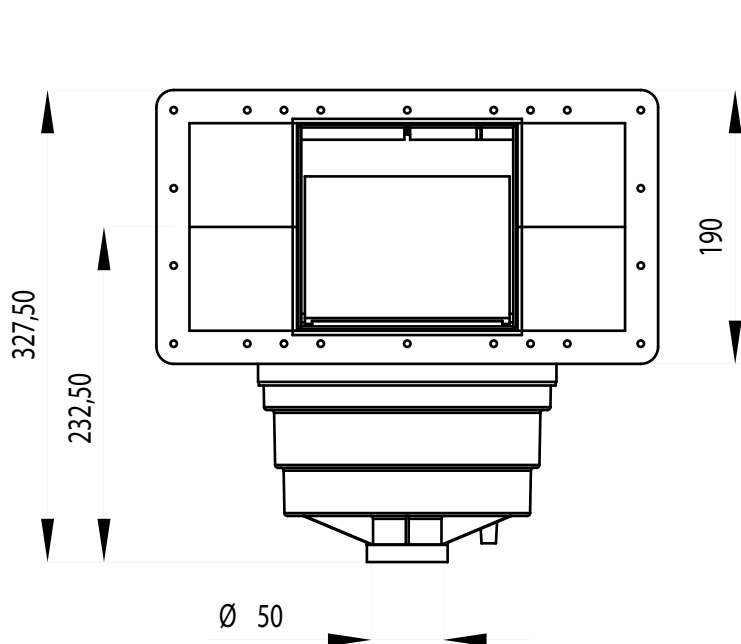

ECUMEUR HORS-SOL

MODELE A300

ENCOMBREMENT Réf. : 98286