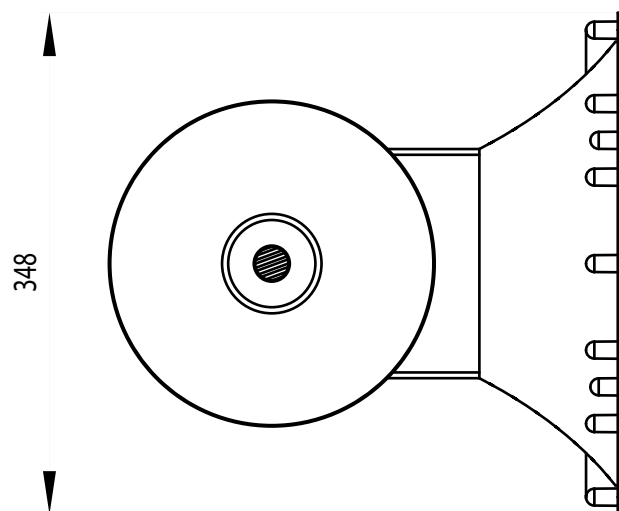

HORS-SOL

COMPACT

NATUREL

ECUMEUR HORS-SOL

MODELE A300

VUE ECLATEE

Réf. : 98286

LES OPTIONS (voir page : 12)

ECUMEUR HORS-SOL

MODELE A300

ENCOMBREMENT Réf. : 98286

ECUMEUR HORS-SOL

MODELE A300

DECOUPE

Réf. : 98286

ECUMEUR COMPACT