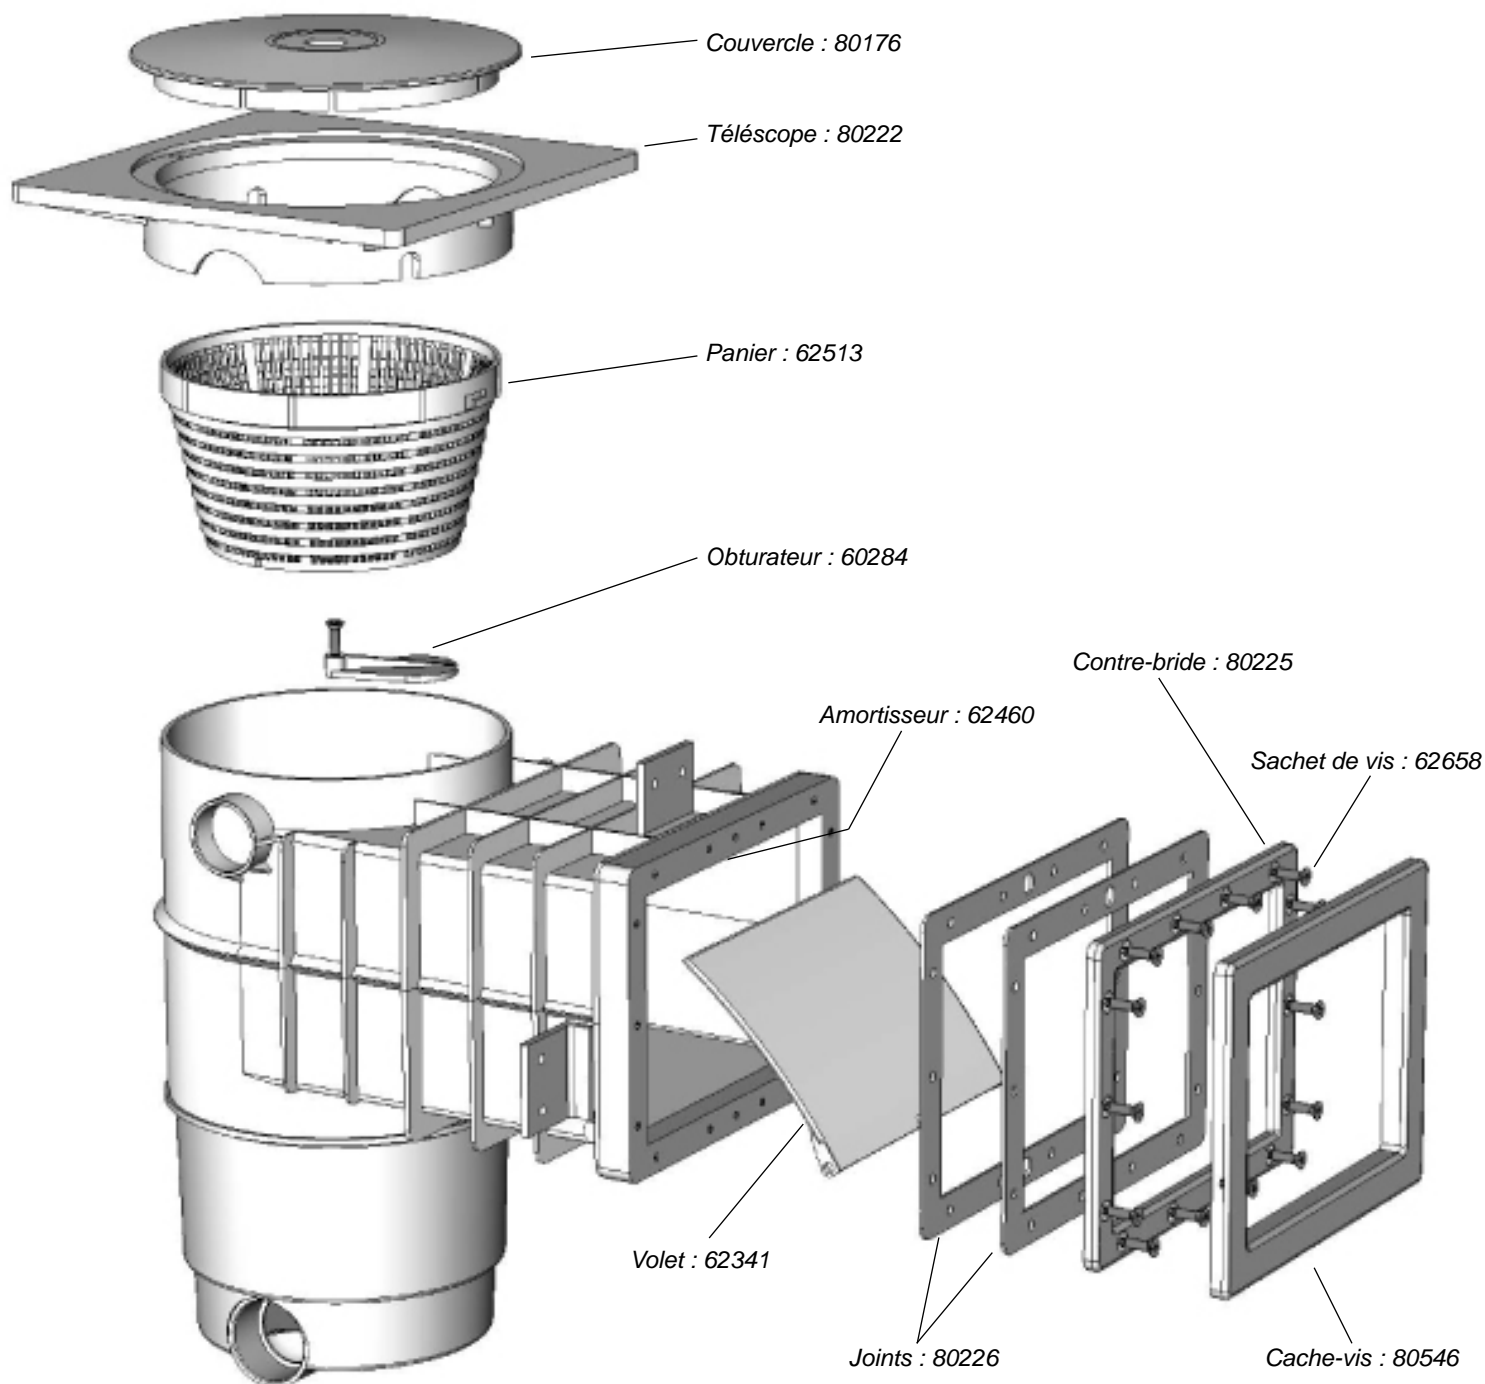

MODELE A300

VUE ECLATEE

Réf. : 98486

LES OPTIONS (voir page : 12)

ECUMEUR COMPACT

MODELE A300

ENCOMBREMENT Réf. : 98486

ECUMEUR COMPACT

MODELE A300

DECOUPE

Réf. : 98486

ECUMEUR NATUREL

MODELE A200

VUE ECLATEE

Réf. : 95285bois

LES OPTIONS (voir page : 12)

ECUMEUR NATUREL

MODELE A200

ENCOMBREMENT Réf. : 95285bois

ECUMEUR NATUREL

MODELE A200

DECOUPE

Réf. : 95285bois

ECUMEUR HORS-SOL/COMPACT/NATUREL

OPTIONS

Embout de sortie 2"
réf.:60414

Embout de sortie 1"1/2
réf.:60293

PIECES DETACHEES

Ancien volet avec axes
(jusqu'à 04/2003)
réf.:80305