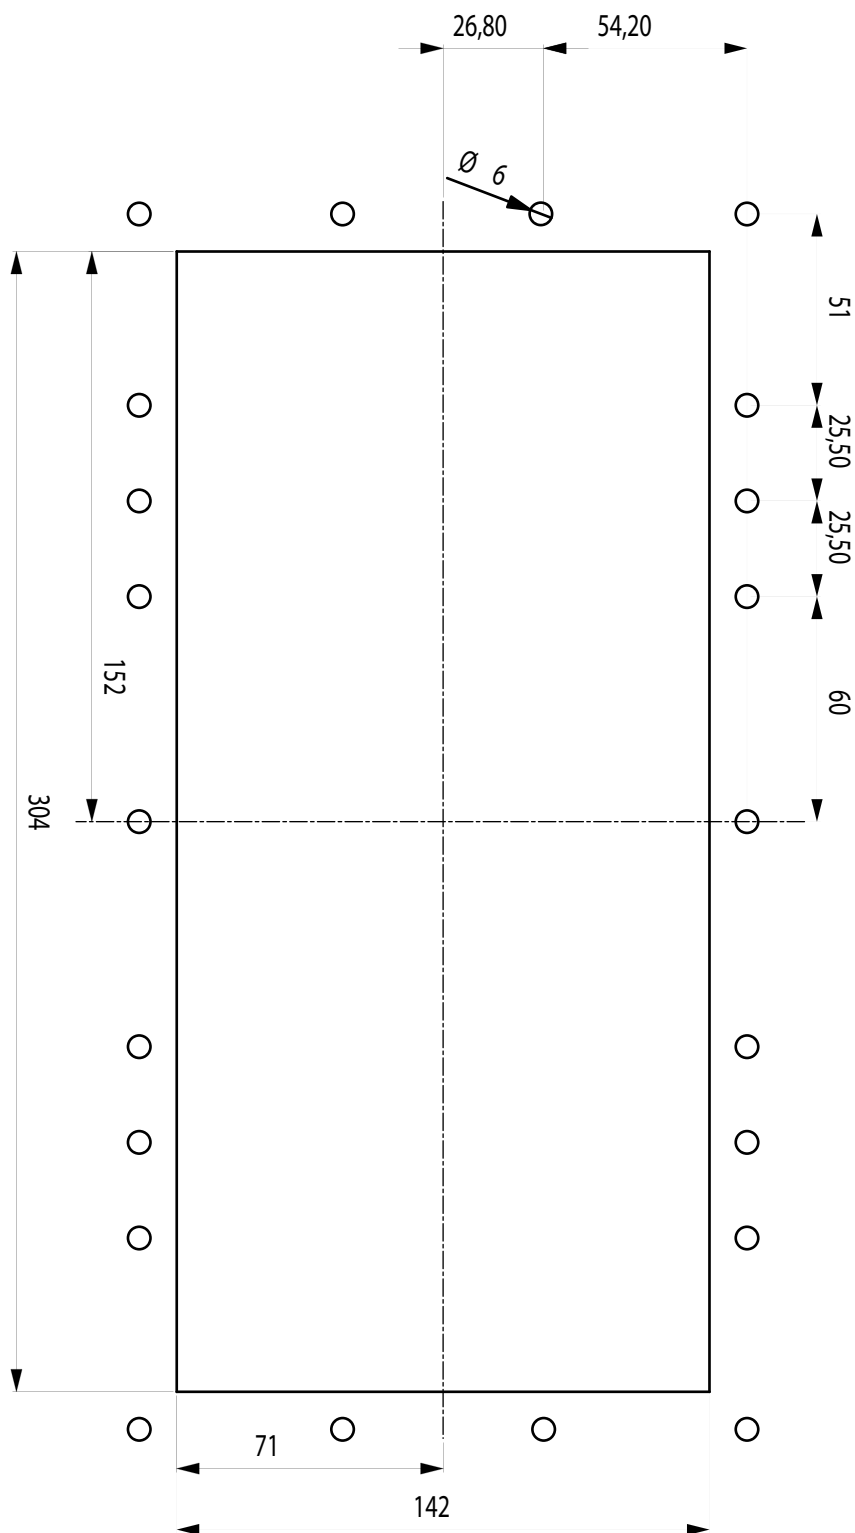

HORS-SOL

COMPACT

NATUREL

ECUMEUR HORS-SOL

MODELE A300

VUE ECLATEE

Réf. : 98286

LES OPTIONS (voir page : 12)

ECUMEUR HORS-SOL

MODELE A300

ENCOMBREMENT Réf. : 98286

ECUMEUR HORS-SOL

MODELE A300

DECOUPE

Réf. : 98286

ECUMEUR COMPACT