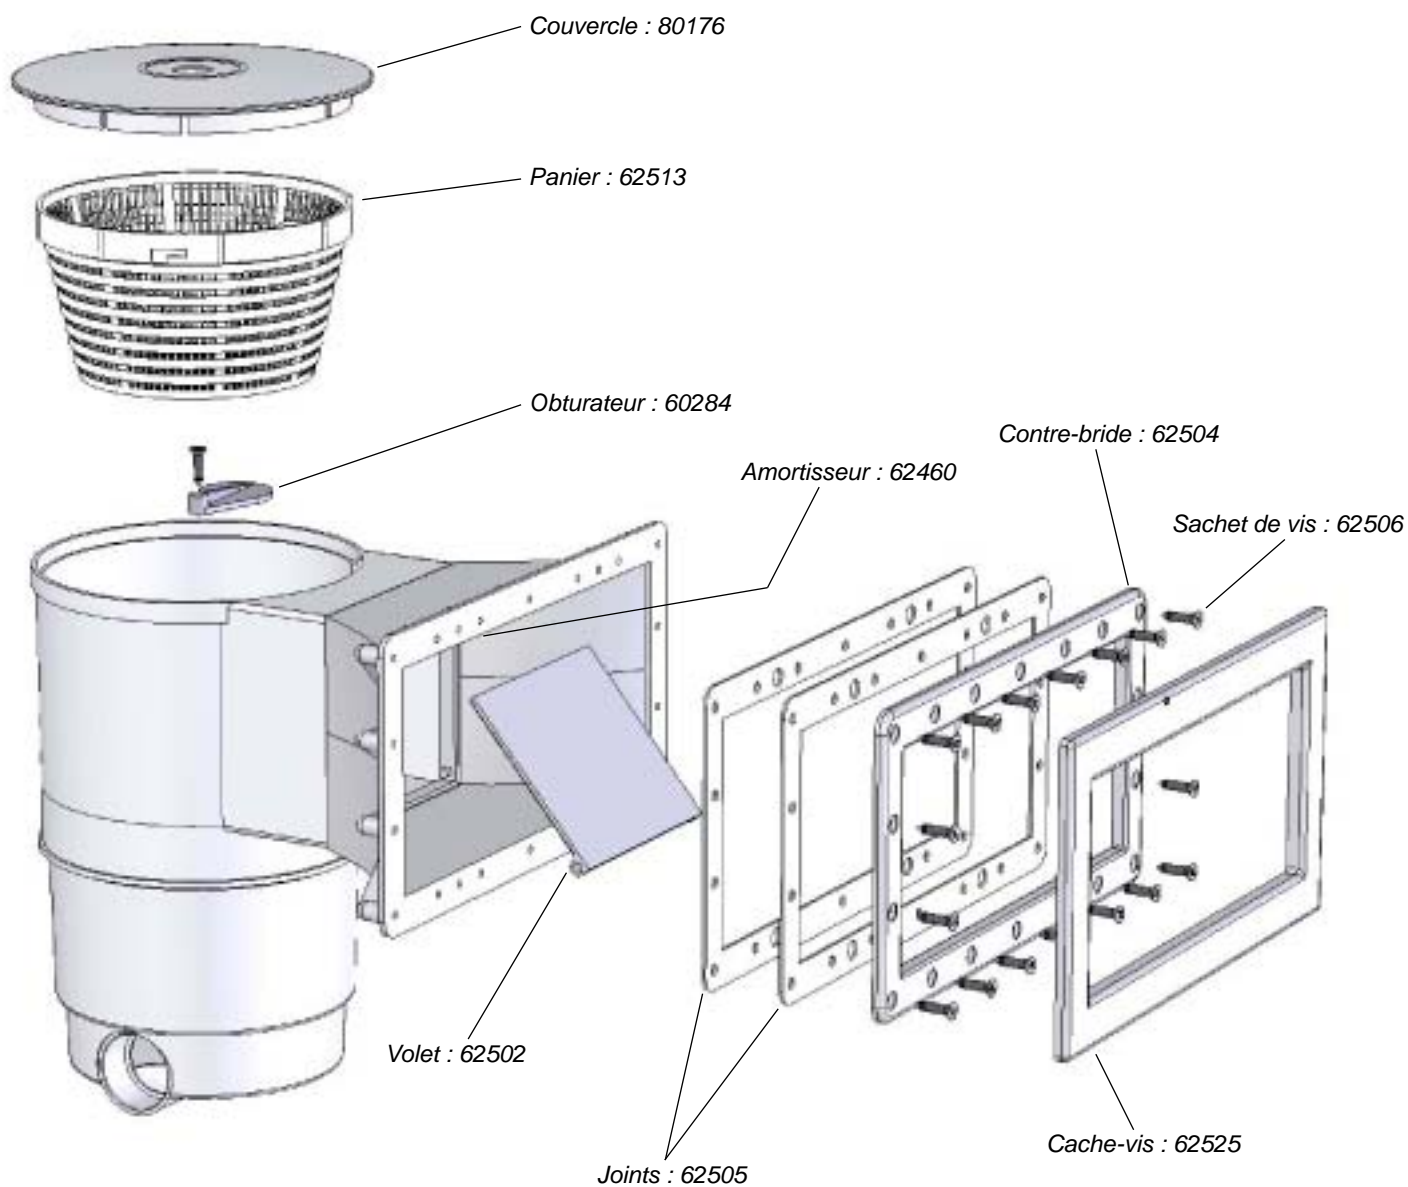

Ecumeur pour piscines fabriquées en ABS traitées anti-UV :

Équipés en standard de :

- 1 panier amovible de grand diamètre
- 1 barrière pivotante avec amortisseur silencieux
- 1 régulateur de débit
- 1 sortie en diamètre 50 à coller ou à visser (1"½ ou 2")

ECUMEUR HORS-SOL

MODELE A300

ENCOMBREMENT Réf. : 98286

ECUMEUR HORS-SOL

MODELE A300

DECOUPE

Réf. : 98286

ECUMEUR COMPACT

MODELE A300

VUE ECLATEE

Réf. : 98486

LES OPTIONS (voir page : 12)

ECUMEUR COMPACT

MODELE A300

ENCOMBREMENT Réf. : 98486

ECUMEUR COMPACT