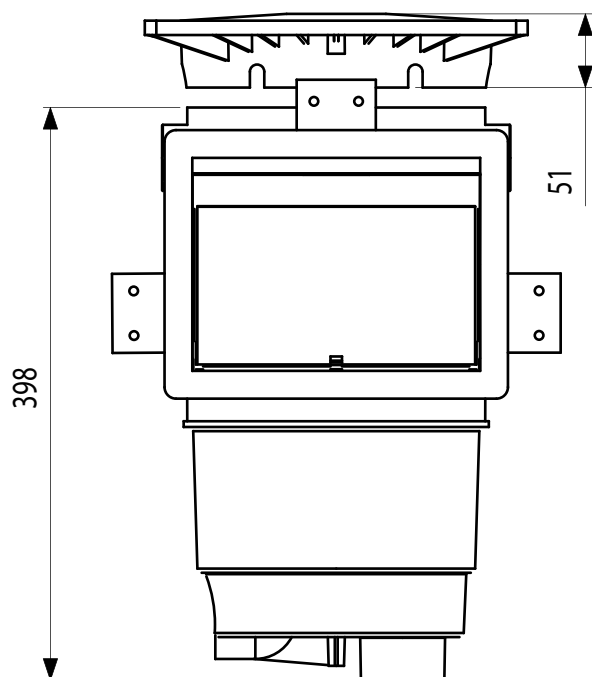

ECUMEUR NATUREL

MODELE A200

ENCOMBREMENT Réf. : 95285bois