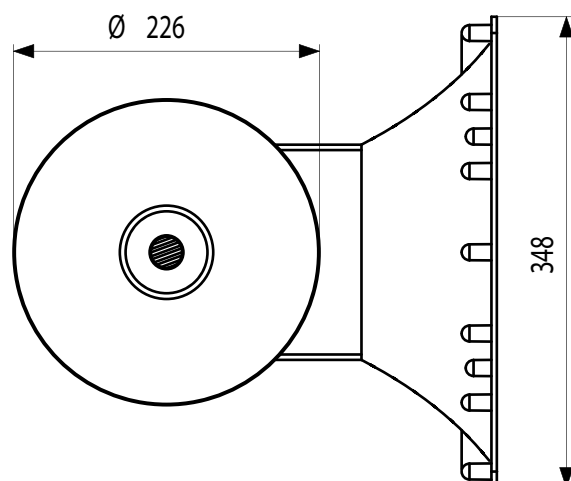

MODELE A300

VUE ECLATEE

Réf. : 98486

LES OPTIONS (voir page : 12)

ECUMEUR COMPACT

MODELE A300

ENCOMBREMENT Réf. : 98486

ECUMEUR COMPACT

MODELE A300

DECOUPE

Réf. : 98486

ECUMEUR NATUREL

MODELE A200

VUE ECLATEE

Réf. : 95285bois

LES OPTIONS (voir page : 12)