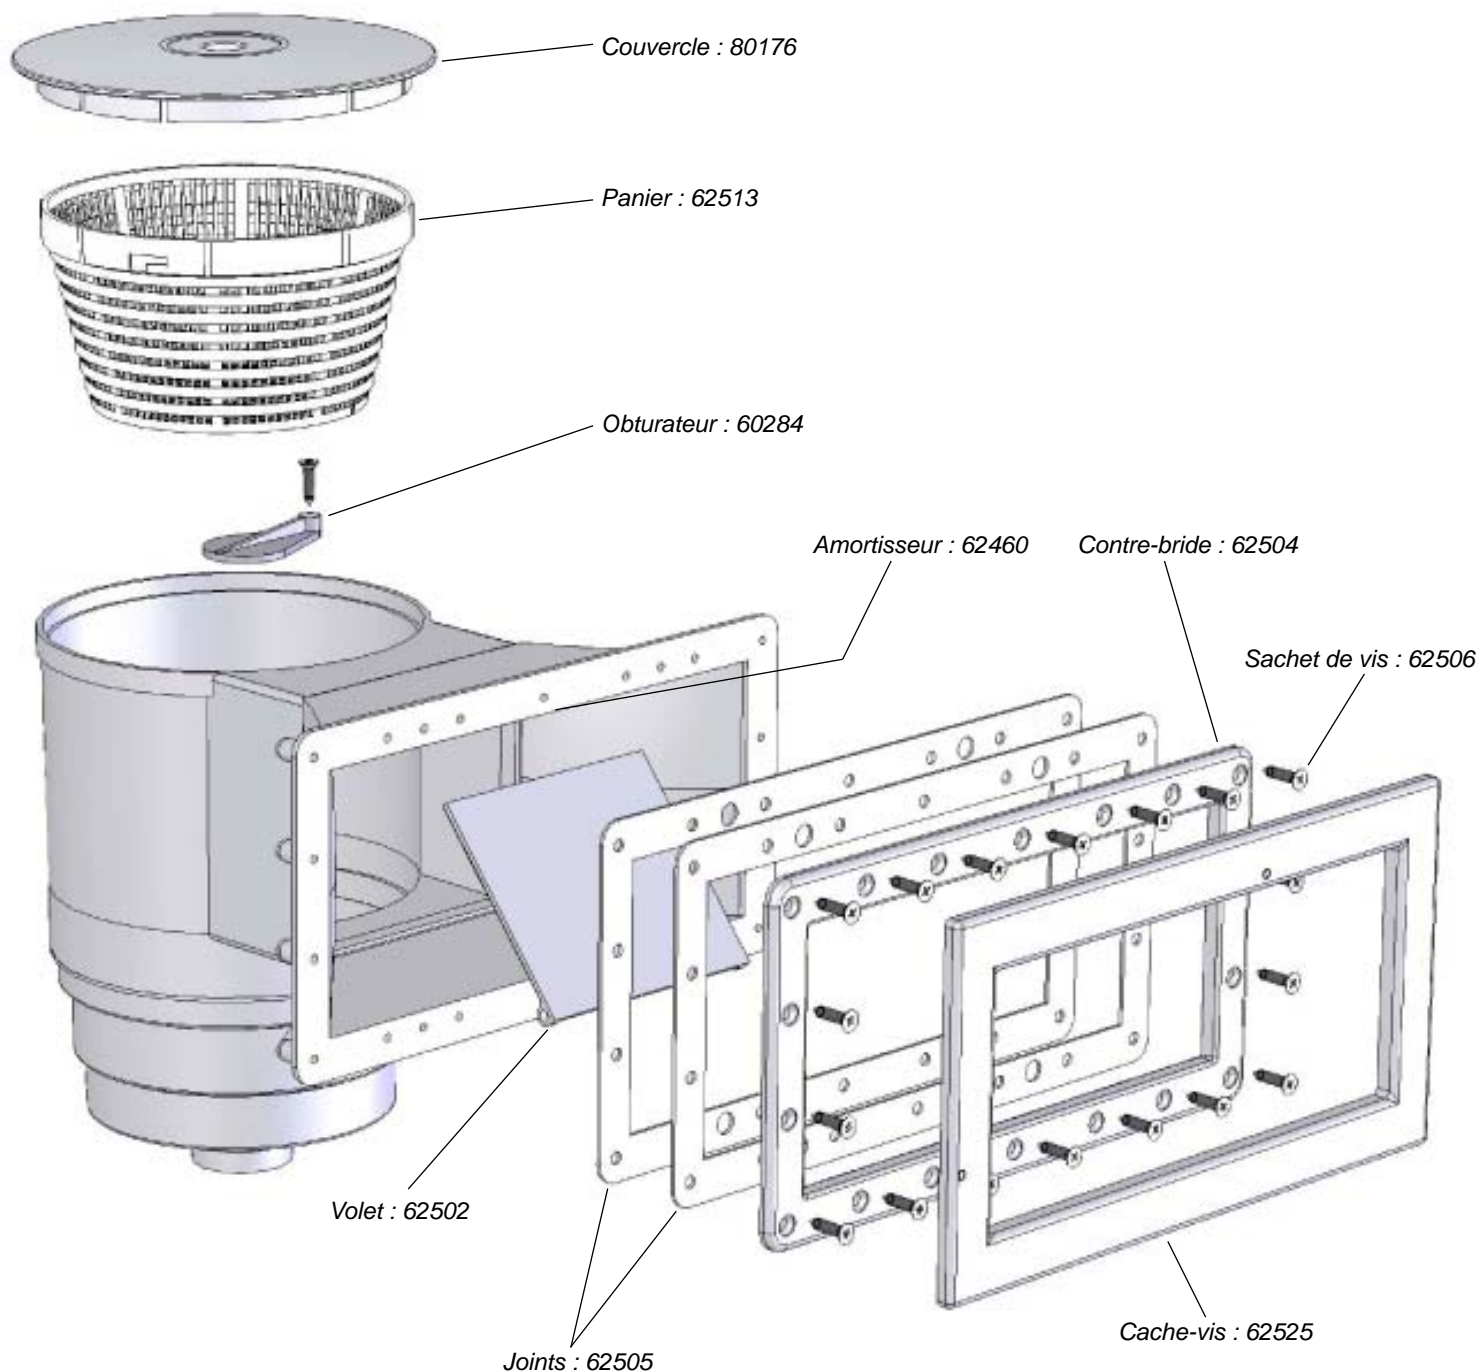

Ecumeur pour piscines fabriquées en ABS traitées anti-UV :

Équipés en standard de :

- 1 panier amovible de grand diamètre
- 1 barrière pivotante avec amortisseur silencieux
- 1 régulateur de débit
- 1 sortie en diamètre 50 à coller ou à visser (1"½ ou 2")

HORS-SOL

COMPACT

NATUREL

ECUMEUR HORS-SOL

MODELE A300

VUE ECLATEE

Réf. : 98286

LES OPTIONS (voir page : 12)

ECUMEUR HORS-SOL

MODELE A300

ENCOMBREMENT Réf. : 98286

ECUMEUR HORS-SOL

MODELE A300

DECOUPE

Réf. : 98286

ECUMEUR COMPACT