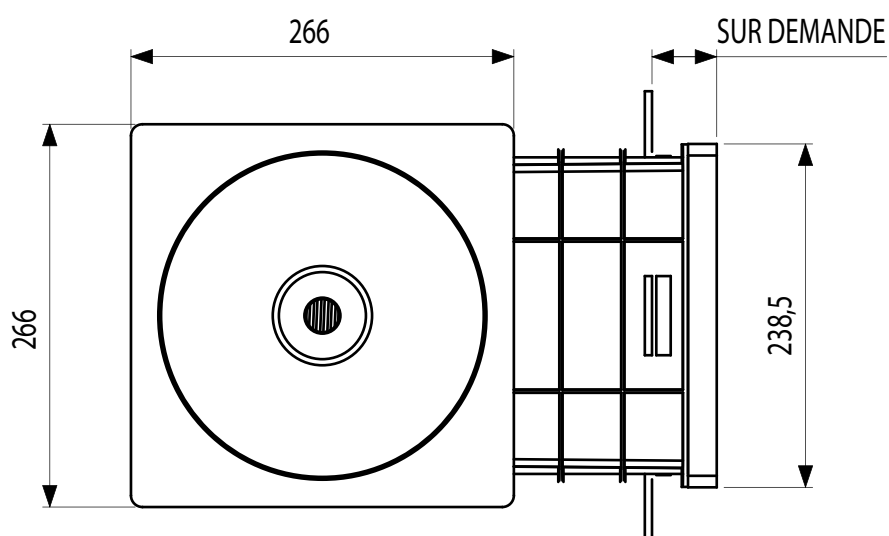

ECUMEUR NATUREL

MODELE A200

ENCOMBREMENT Réf. : 95285bois