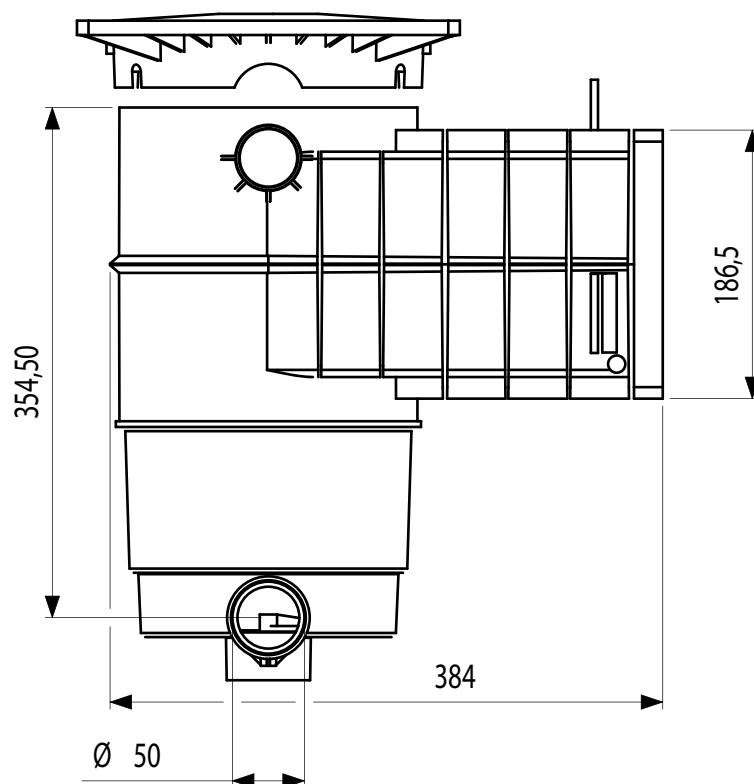

ECUMEUR NATUREL

MODELE A200

ENCOMBREMENT Réf. : 95285bois