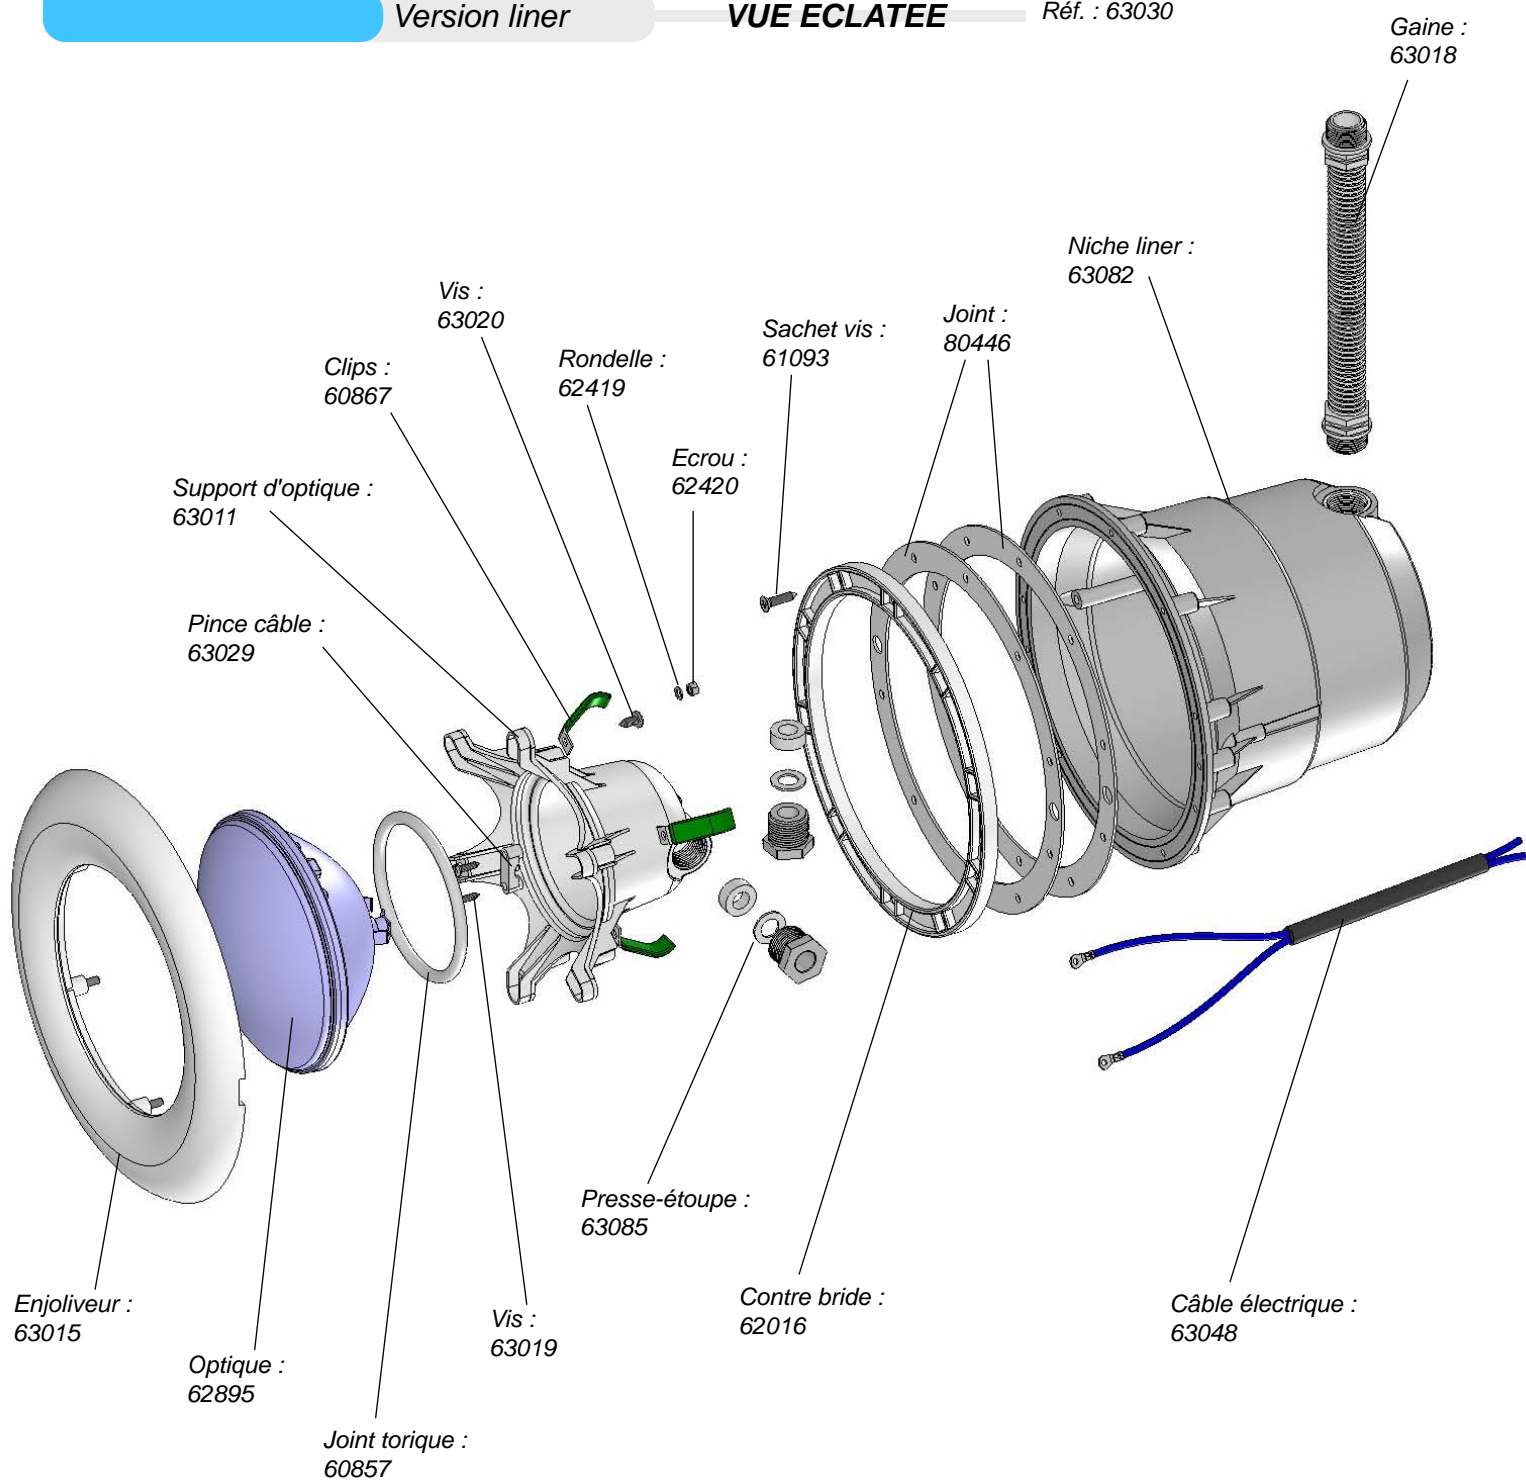

Equipés d'un bloc optique de 300W/12V et de 2,5 m de câble. Proposés en version béton, béton / liner et panneau / liner. Egalement disponibles sans niche pour la rénovation de piscines anciennes, avec un jeu de clips de fixation longs pour permettre l'adaptation à n'importe quel type de niche.

ENCOMBREMENT

Réf. : 63031

PROJECTEUR 2006

Version liner

VUE ECLATEE

Réf. : 63030

LES OPTIONS (voir page : 11)

PROJECTEUR 2006