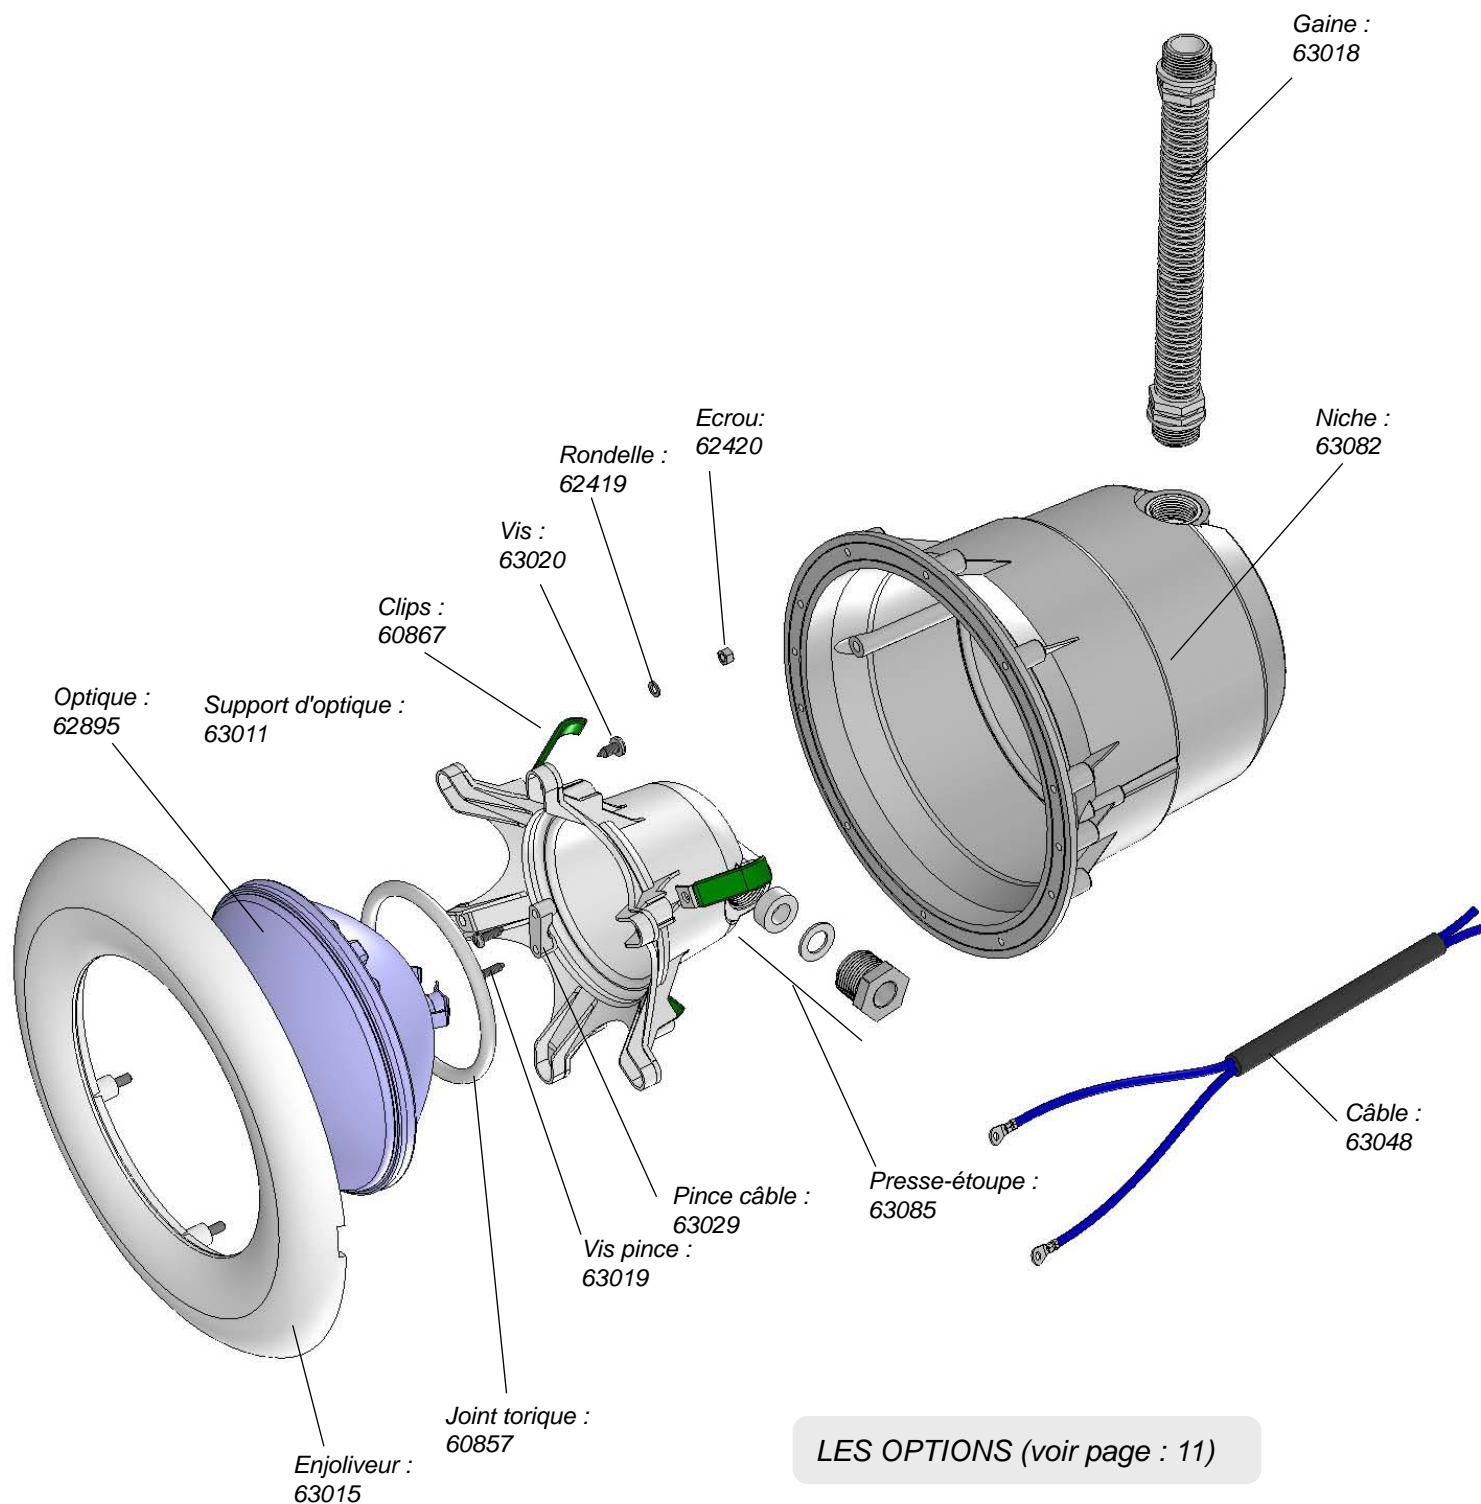

Equipés d'un bloc optique de 300W/12V et de 2,5 m de câble. Proposés en version béton, béton / liner et panneau / liner. Egalement disponibles sans niche pour la rénovation de piscines anciennes, avec un jeu de clips de fixation longs pour permettre l'adaptation à n'importe quel type de niche.

PROJECTEUR

PROJECTEUR 2006

PROJECTEUR Version béton

VUE ECLATEE

Réf. : 63031

LES OPTIONS (voir page : 11)

PROJECTEUR 2006

Version béton

ENCOMBREMENT

Réf. : 63031

PROJECTEUR 2006

Version liner

VUE ECLATEE

Réf. : 63030

LES OPTIONS (voir page : 11)

PROJECTEUR 2006