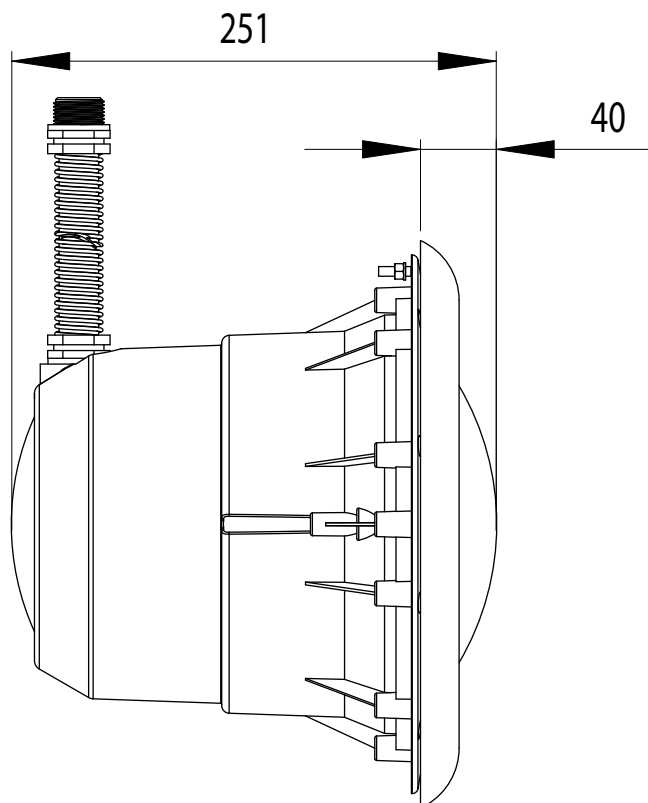

Equipés d'un bloc optique de 300W/12V et de 2,5 m de câble. Proposés en version béton, béton / liner et panneau / liner. Egalement disponibles sans niche pour la rénovation de piscines anciennes, avec un jeu de clips de fixation longs pour permettre l'adaptation à n'importe quel type de niche.

Bloc filtrant

PROJECTEUR 2006

Version panneau

VUE ECLATEE

Réf. : 63032

LES OPTIONS (voir page : 11)

PROJECTEUR 2006

Version panneau — **ENCOMBREMENT** — Réf. : 63032