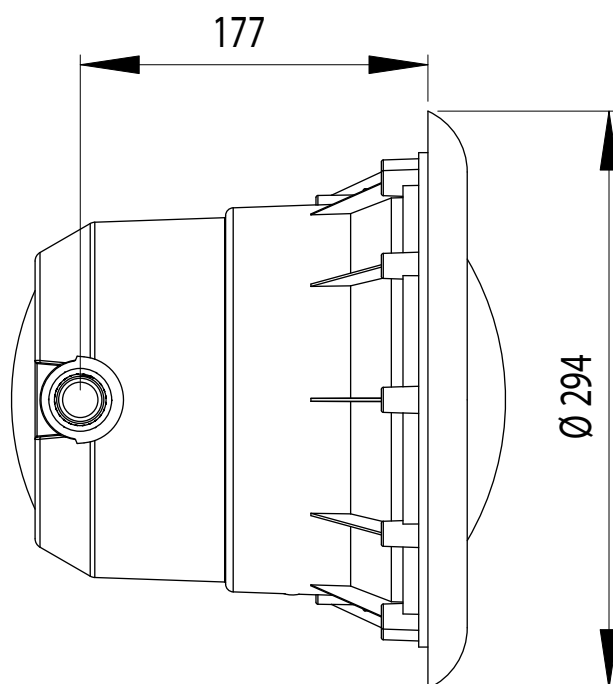

PROJECTEUR 2006

Version béton

ENCOMBREMENT

Réf. : 63031