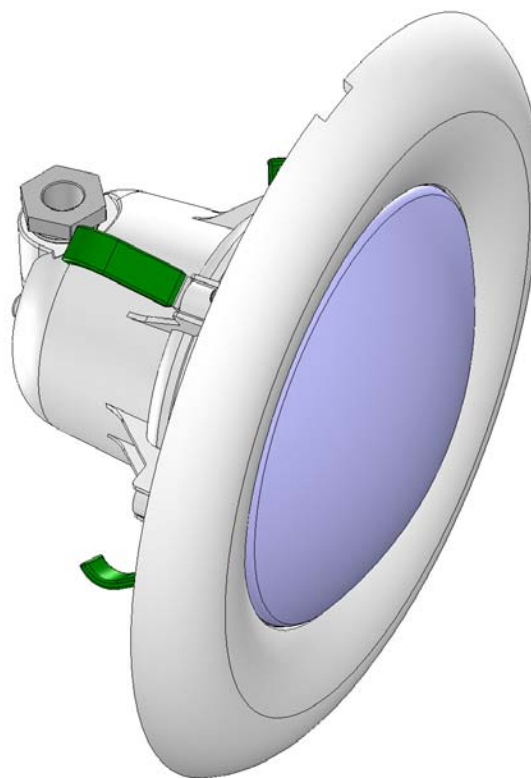

Equipés d'un bloc optique de 300W/12V et de 2,5 m de câble. Proposés en version béton, béton / liner et panneau / liner. Egalement disponibles sans niche pour la rénovation de piscines anciennes, avec un jeu de clips de fixation longs pour permettre l'adaptation à n'importe quel type de niche.

Bloc filtrant

PROJECTEUR 2006

Version panneau

VUE ECLATEE

Réf. : 63032

LES OPTIONS (voir page : 11)

PROJECTEUR 2006

Version panneau — **ENCOMBREMENT** — Réf. : 63032

PROJECTEUR 2006

Version panneau

DECOUPE

Réf. : 63032

PROJECTEUR 2006

OPTIONS

Clips longs réf. : 60867L

VERSION SANS NICHE

Projecteur sans niche adaptable dans toutes nos niches version 2006 réf. : 63061