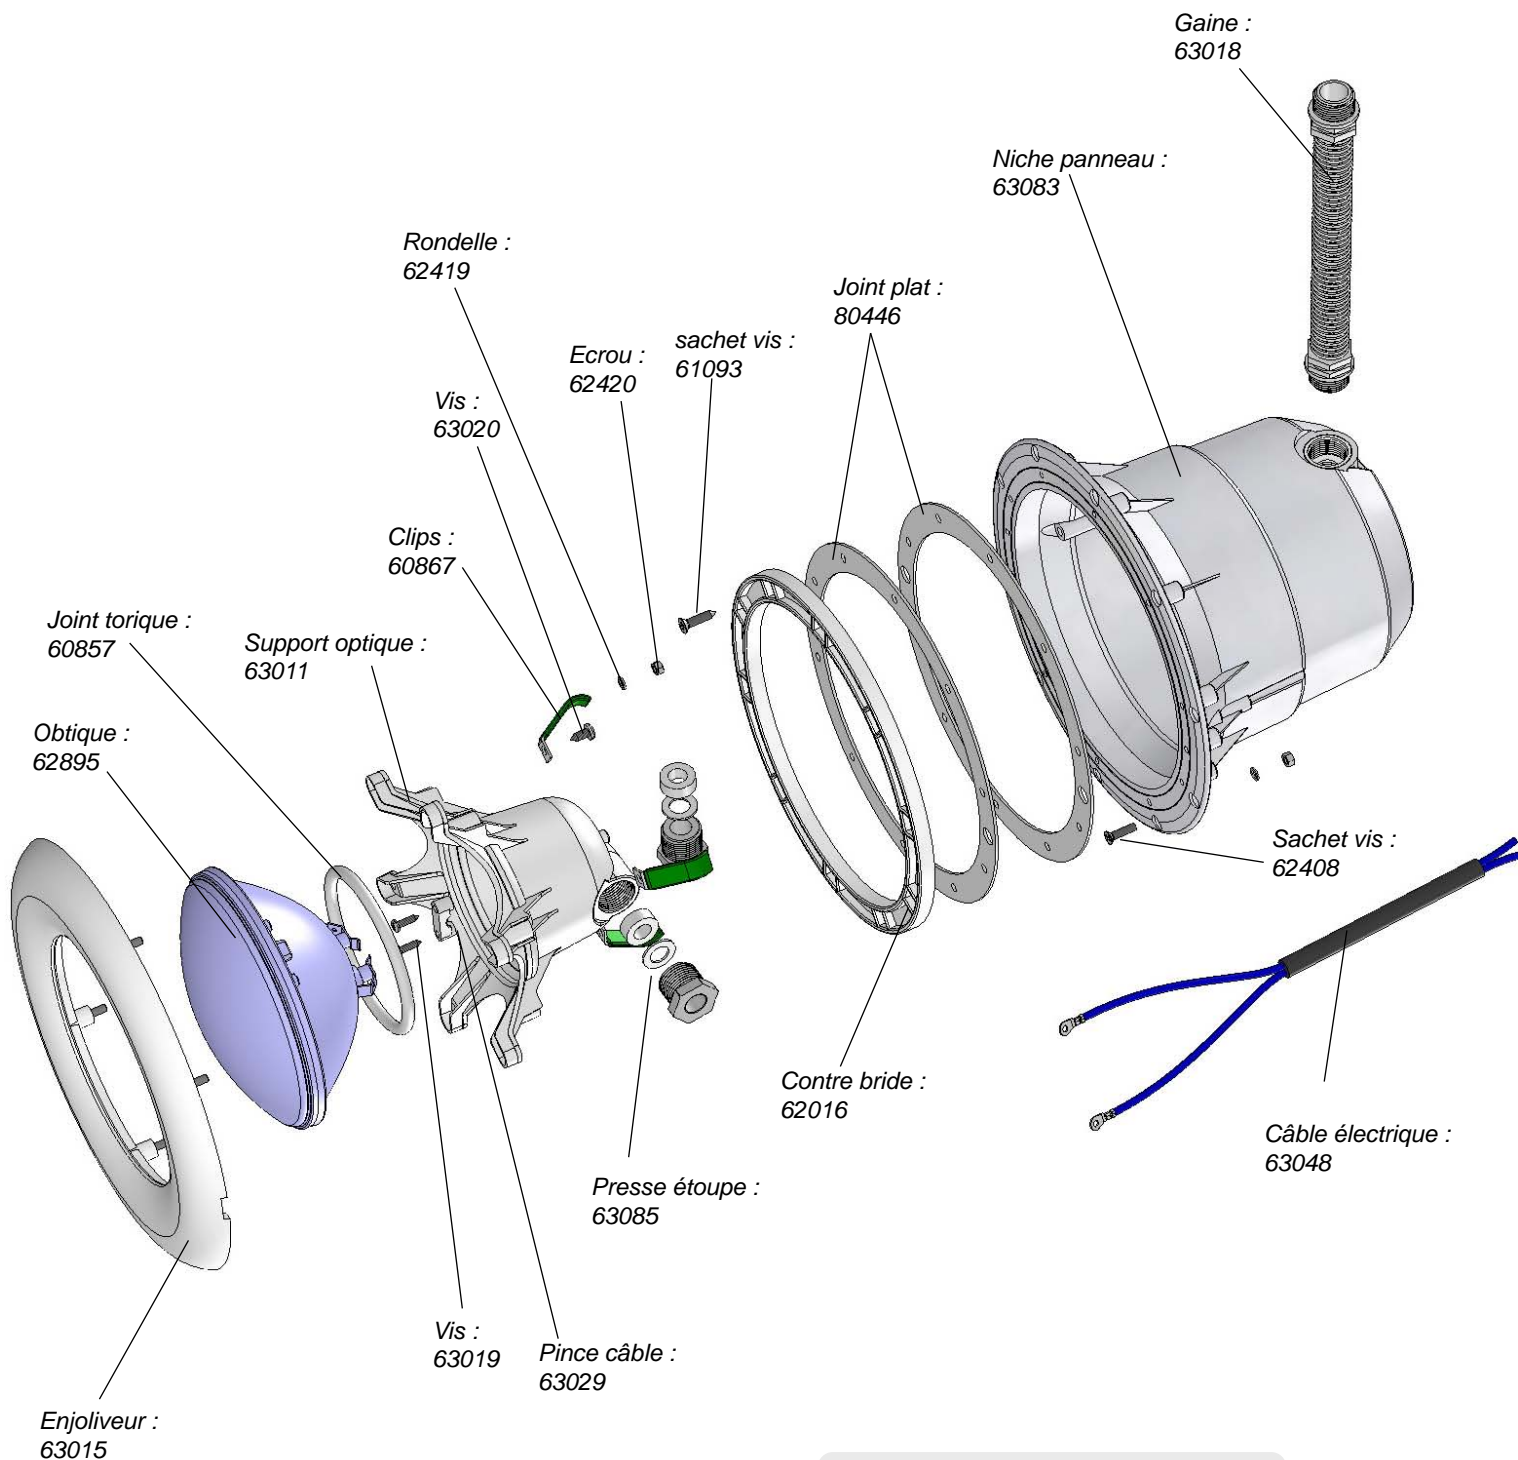

Equipés d'un bloc optique de 300W/12V et de 2,5 m de câble. Proposés en version béton, béton / liner et panneau / liner. Egalement disponibles sans niche pour la rénovation de piscines anciennes, avec un jeu de clips de fixation longs pour permettre l'adaptation à n'importe quel type de niche.

Bloc filtrant

PROJECTEUR 2006

Version panneau

VUE ECLATEE

Réf. : 63032

LES OPTIONS (voir page : 11)

PROJECTEUR 2006

Version panneau — **ENCOMBREMENT** — Réf. : 63032

PROJECTEUR 2006

Version panneau

DECOUPE

Réf. : 63032

PROJECTEUR 2006

OPTIONS

Clips longs réf. : 60867L

VERSION SANS NICHE