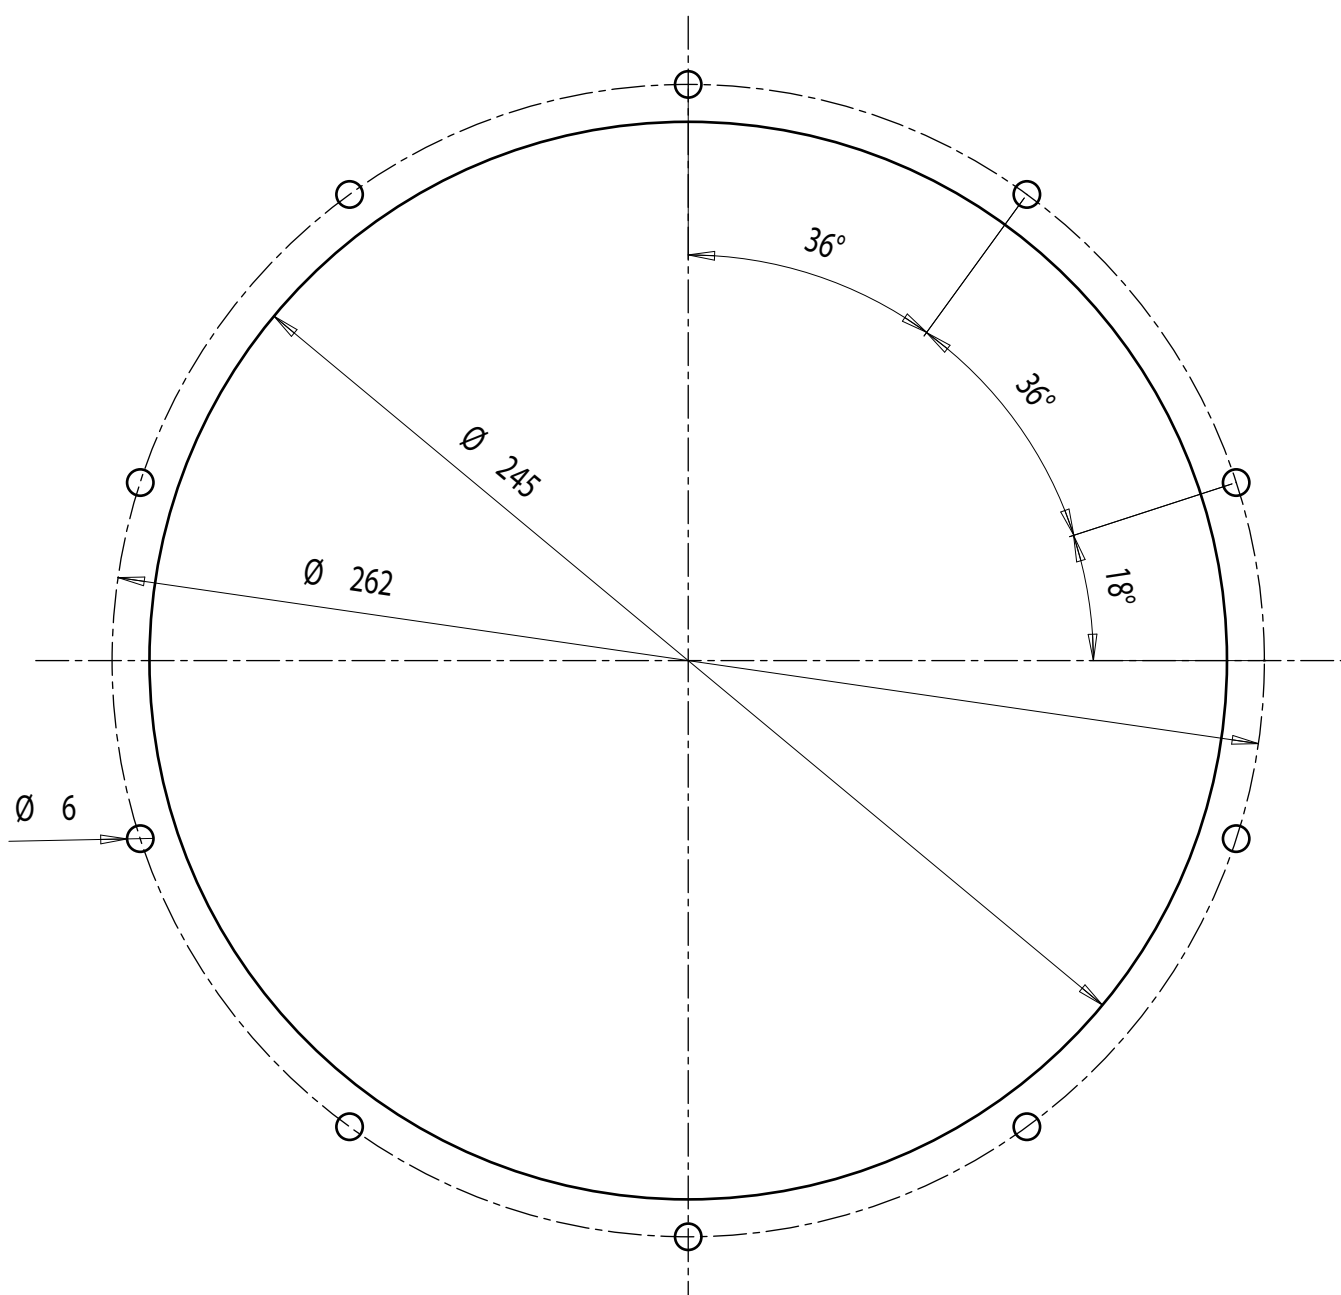

PROJECTEUR 2006

Version panneau

DECOUPE

Réf. : 63032