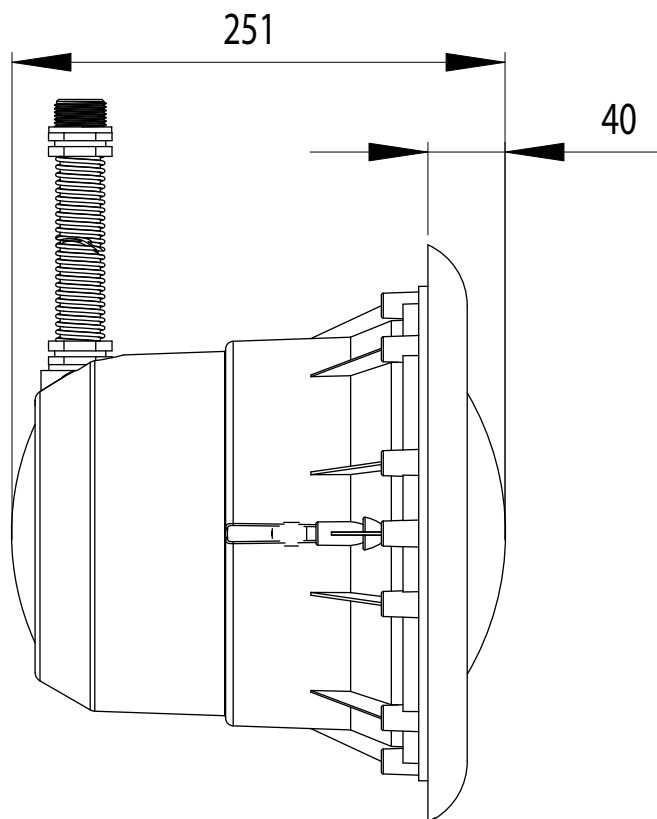

PROJECTEUR 2006

Version béton

ENCOMBREMENT

Réf. : 63031