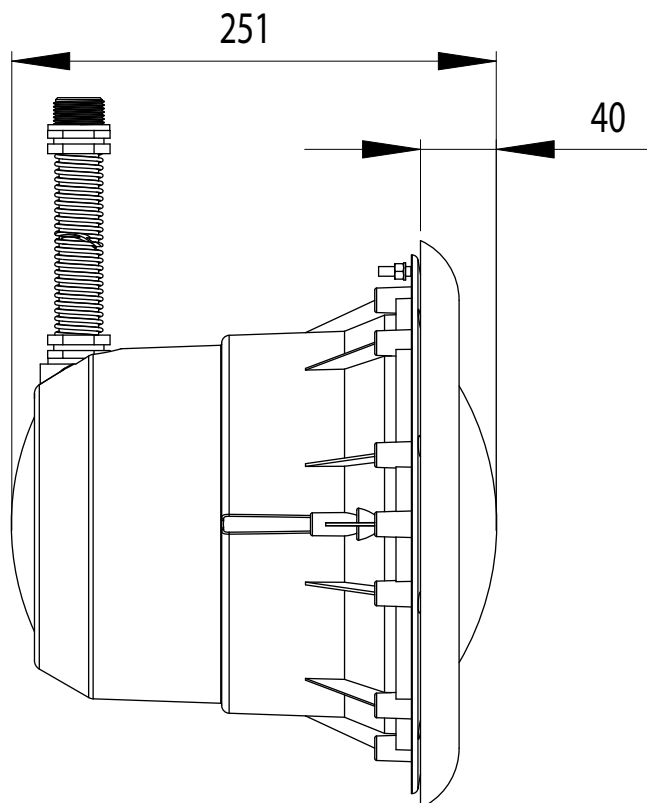

Bloc filtrant

PROJECTEUR 2006

Version panneau

VUE ECLATEE

Réf. : 63032

LES OPTIONS (voir page : 11)

PROJECTEUR 2006

Version panneau — **ENCOMBREMENT** — Réf. : 63032