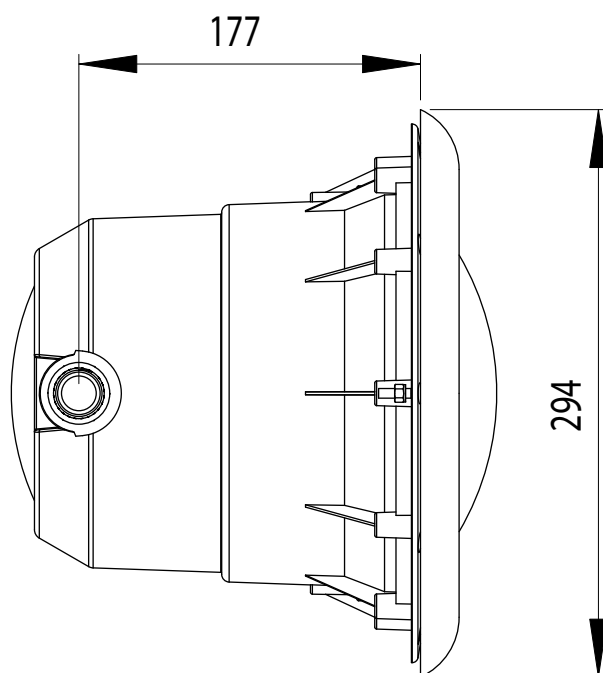

Bloc filtrant

PROJECTEUR 2006

Version panneau

VUE ECLATEE

Réf. : 63032

LES OPTIONS (voir page : 11)

PROJECTEUR 2006

Version panneau — **ENCOMBREMENT** — Réf. : 63032