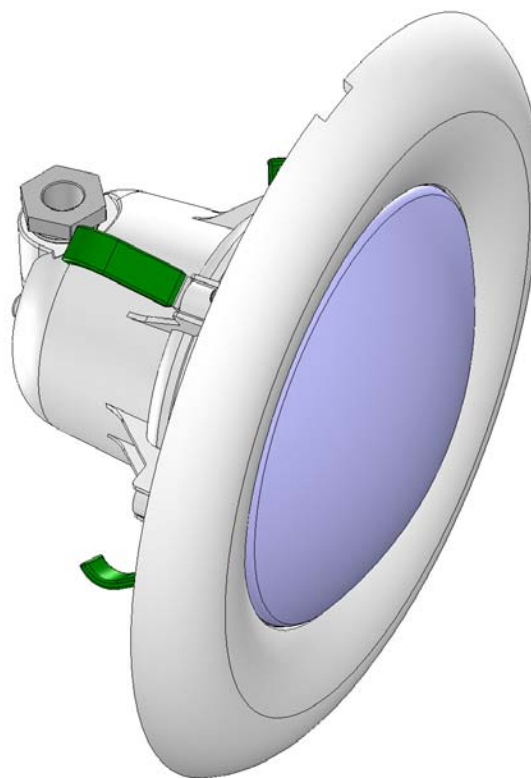

PRESENTATION

PROJECTEURS FABRIQUES EN ABS TRAITE ANTI-UV :

Equipés d'un bloc optique de 300W/12V et de 2,5 m de câble. Proposés en version béton, béton / liner et panneau / liner. Egalement disponibles sans niche pour la rénovation de piscines anciennes, avec un jeu de clips de fixation longs pour permettre l'adaptation à n'importe quel type de niche.

Bloc filtrant

PROJECTEUR 2006

Version panneau

VUE ECLATEE

Réf. : 63032

LES OPTIONS (voir page : 11)

PROJECTEUR 2006

Version panneau — **ENCOMBREMENT** — Réf. : 63032

PROJECTEUR 2006

Version panneau

DECOUPE

Réf. : 63032

PROJECTEUR 2006

OPTIONS

Clips longs réf. : 60867L

VERSION SANS NICHE

Projecteur sans niche adaptable dans toutes nos niches version 2006 réf. : 63061