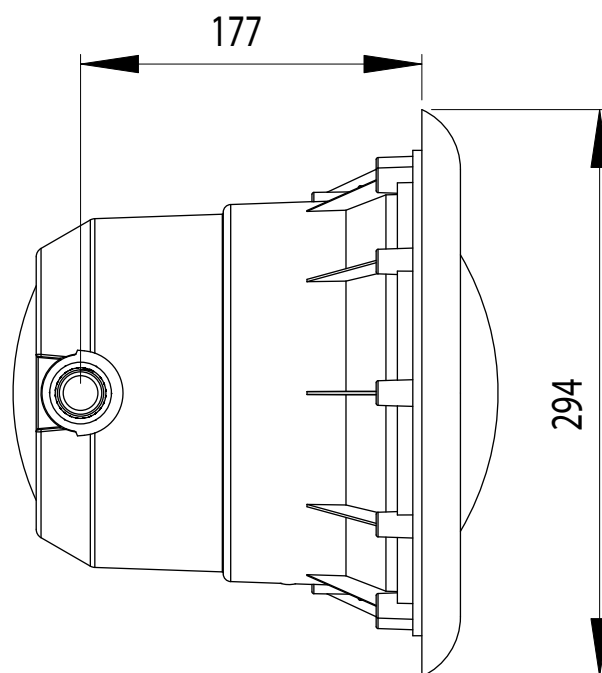

PROJECTEUR 2006

Version liner

ENCOMBREMENT

Réf. : 63030