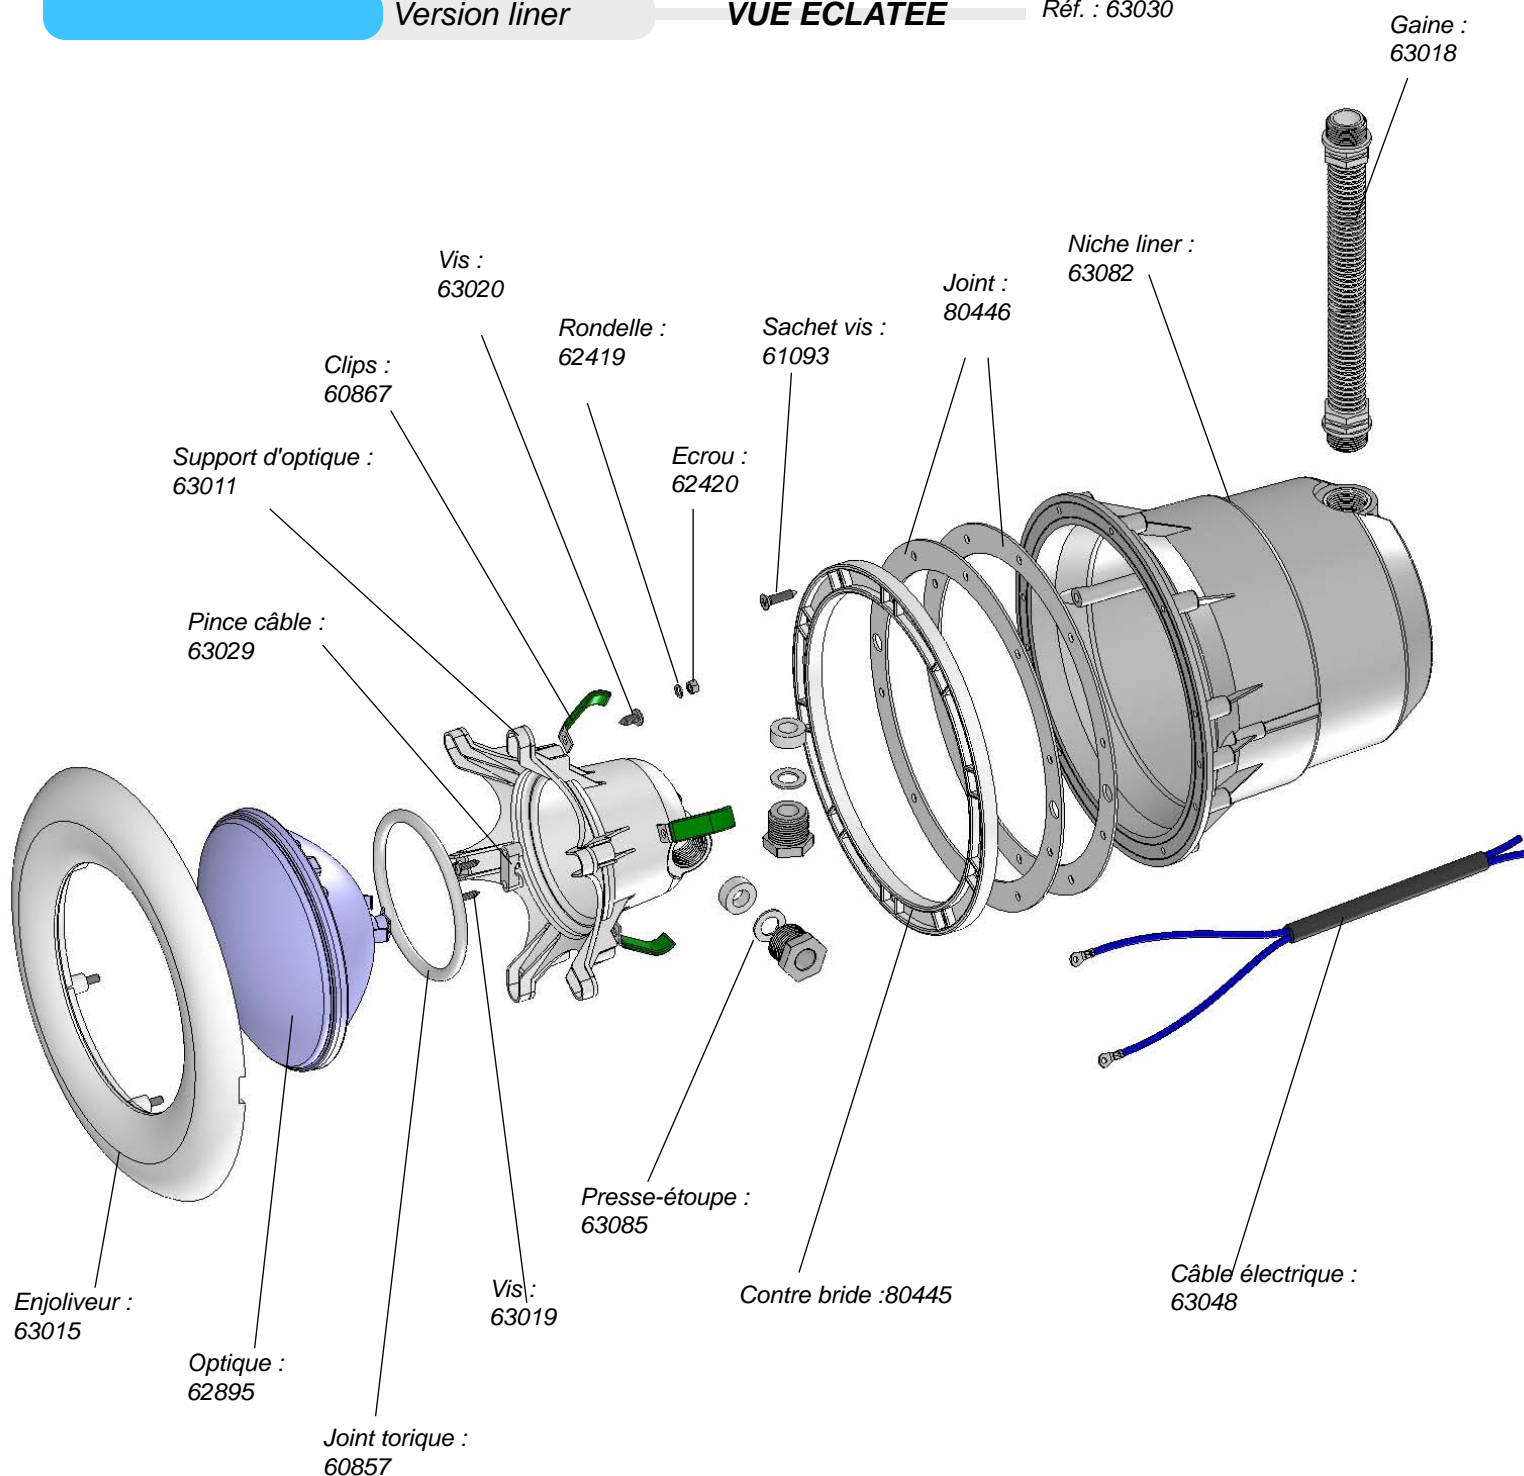

PRESENTATION

PROJECTEURS FABRIQUES EN ABS TRAITE ANTI-UV :

Equipés d'un bloc optique de 300W/12V et de 2,5 m de câble. Proposés en version béton, béton / liner et panneau / liner. Egalement disponibles sans niche pour la rénovation de piscines anciennes, avec un jeu de clips de fixation longs pour permettre l'adaptation à n'importe quel type de niche.

PROJECTEUR

PROJECTEUR 2006

PROJECTEUR Version béton

VUE ECLATEE

Réf. : 63031

LES OPTIONS (voir page : 11)

PROJECTEUR 2006

Version béton

ENCOMBREMENT

Réf. : 63031

PROJECTEUR 2006

Version liner

VUE ECLATEE

Réf. : 63030

LES OPTIONS (voir page : 11)

PROJECTEUR 2006