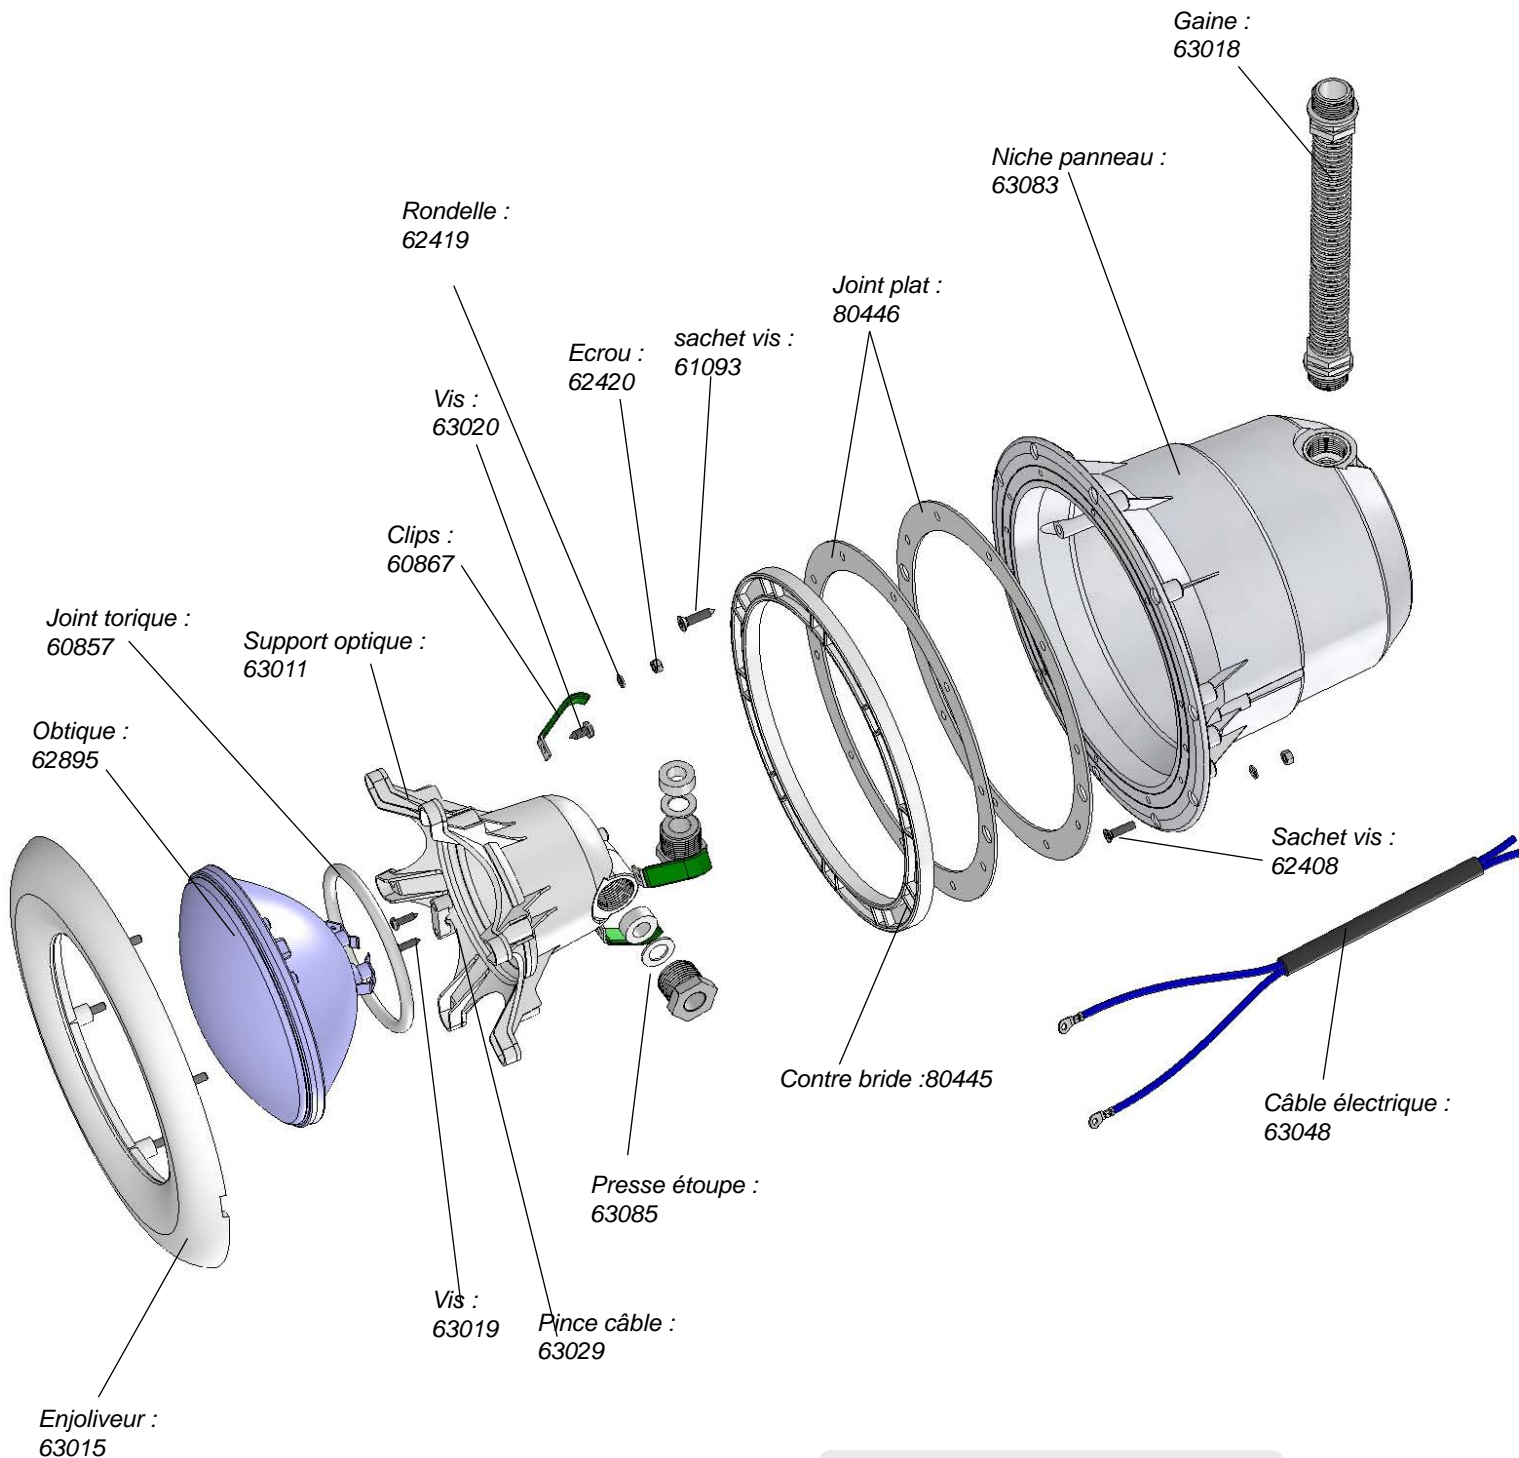

PRESENTATION

PROJECTEURS FABRIQUES EN ABS TRAITE ANTI-UV :

Equipés d'un bloc optique de 300W/12V et de 2,5 m de câble. Proposés en version béton, béton / liner et panneau / liner. Egalement disponibles sans niche pour la rénovation de piscines anciennes, avec un jeu de clips de fixation longs pour permettre l'adaptation à n'importe quel type de niche.

Bloc filtrant

PROJECTEUR 2006

Version panneau

VUE ECLATEE

Réf. : 63032

LES OPTIONS (voir page : 11)

PROJECTEUR 2006

Version panneau — **ENCOMBREMENT** — Réf. : 63032

PROJECTEUR 2006

Version panneau

DECOUPE

Réf. : 63032

PROJECTEUR 2006

OPTIONS

Clips longs réf. : 60867L

VERSION SANS NICHE