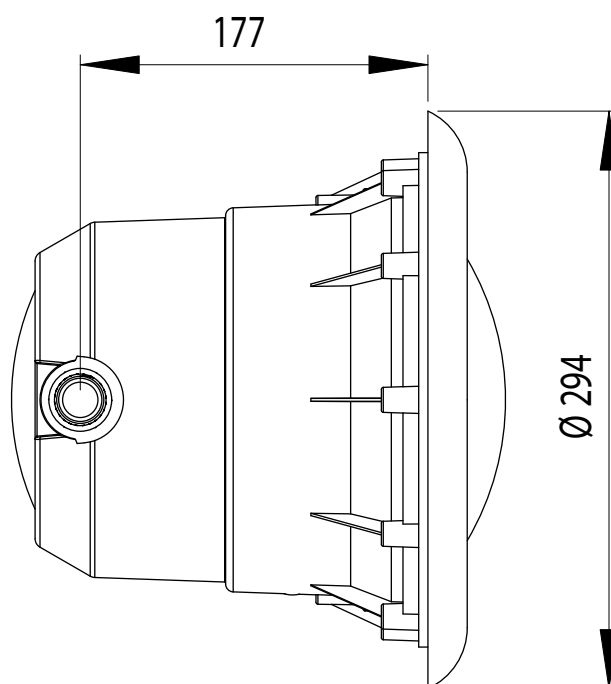

PROJECTEUR 2006

Version béton

ENCOMBREMENT

Réf. : 63031