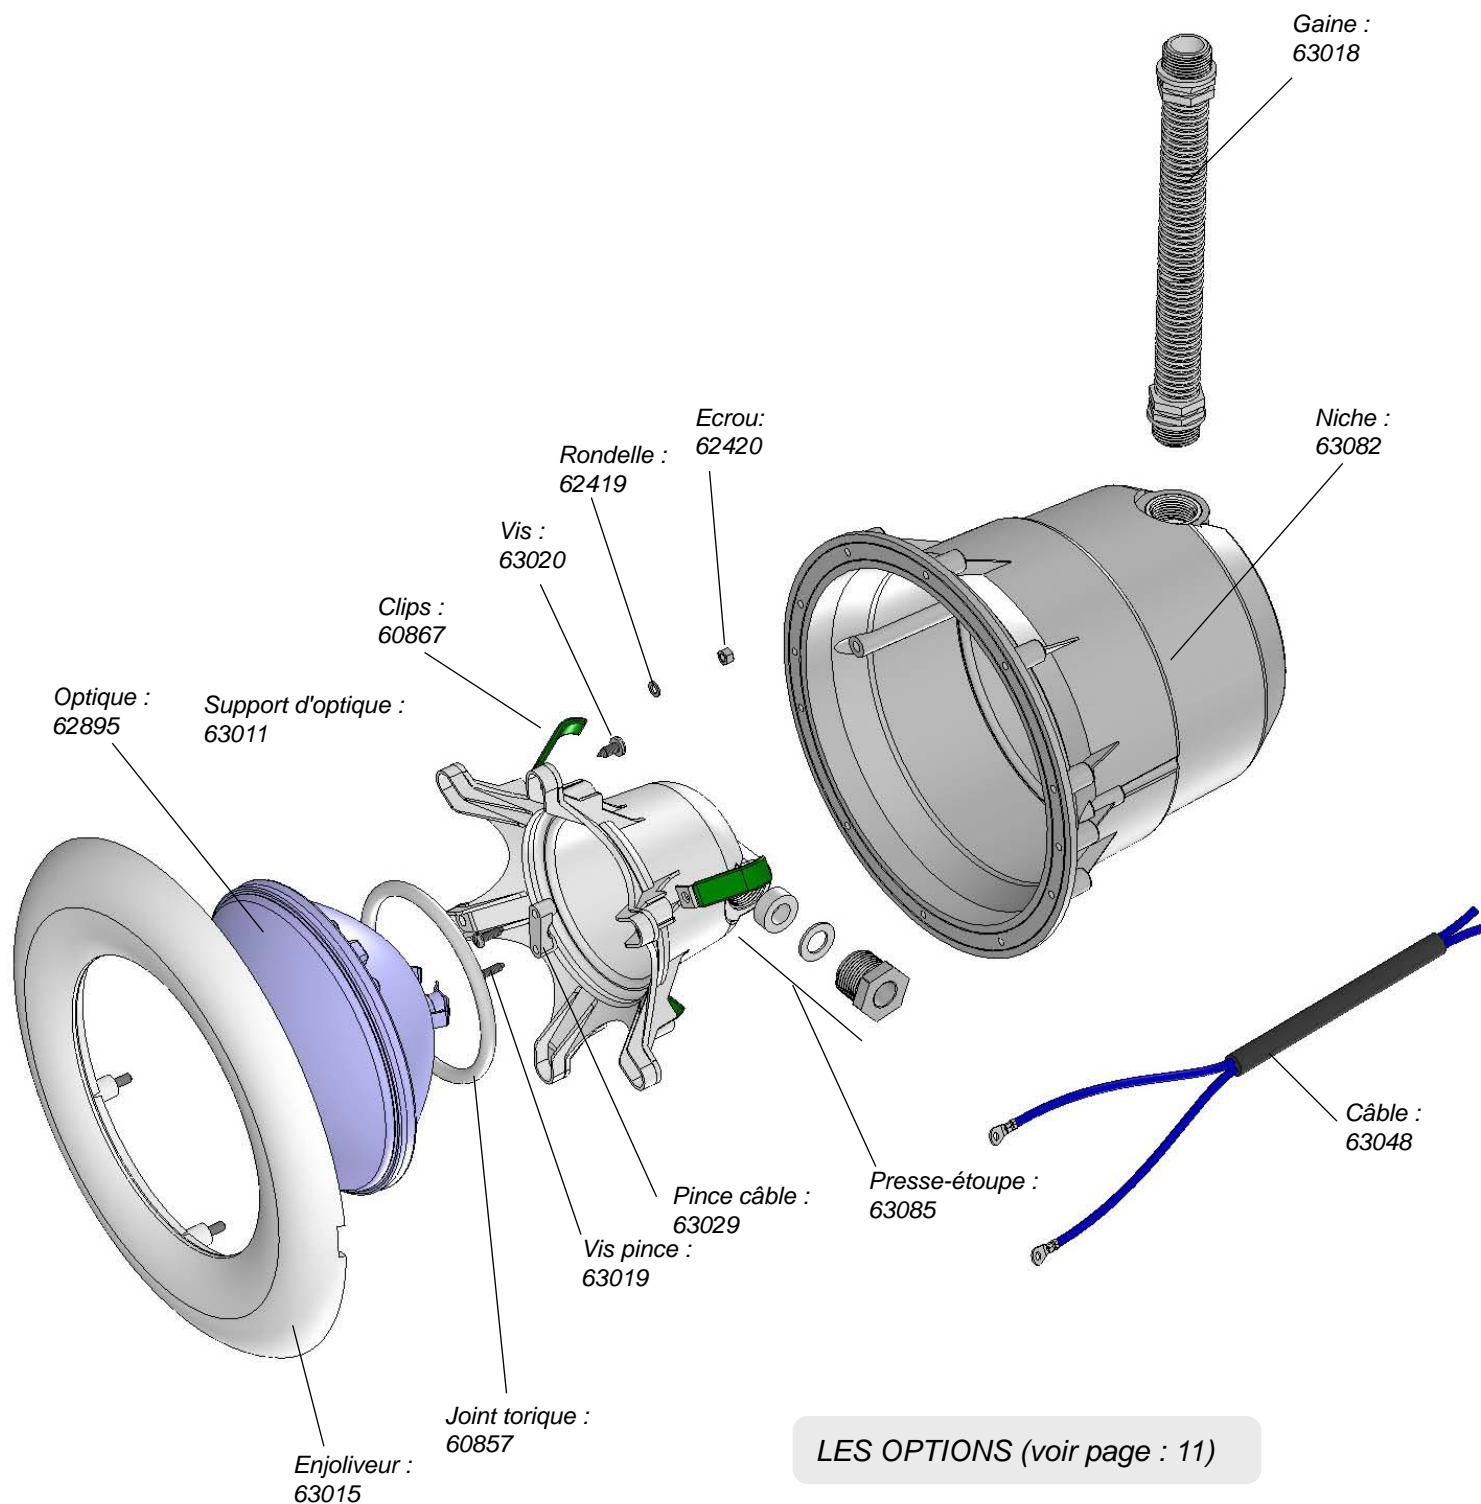

PRESENTATION

PROJECTEURS FABRIQUES EN ABS TRAITE ANTI-UV :

Equipés d'un bloc optique de 300W/12V et de 2,5 m de câble. Proposés en version béton, béton / liner et panneau / liner. Egalement disponibles sans niche pour la rénovation de piscines anciennes, avec un jeu de clips de fixation longs pour permettre l'adaptation à n'importe quel type de niche.

PROJECTEUR

PROJECTEUR 2006

PROJECTEUR Version béton

VUE ECLATEE

Réf. : 63031

LES OPTIONS (voir page : 11)

PROJECTEUR 2006

Version béton

ENCOMBREMENT

Réf. : 63031

PROJECTEUR 2006

Version liner

VUE ECLATEE

Réf. : 63030

LES OPTIONS (voir page : 11)

PROJECTEUR 2006