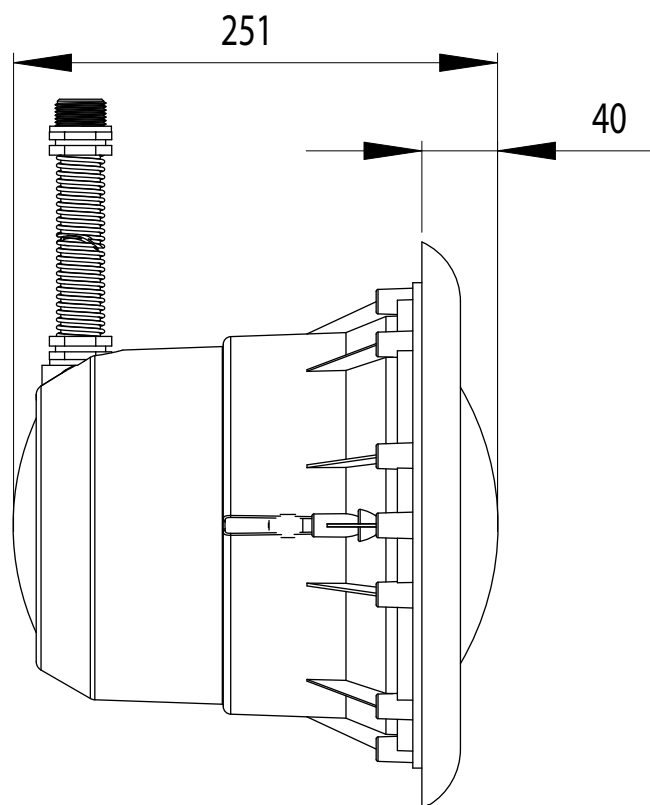

PROJECTEUR 2006

Version liner

ENCOMBREMENT

Réf. : 63030