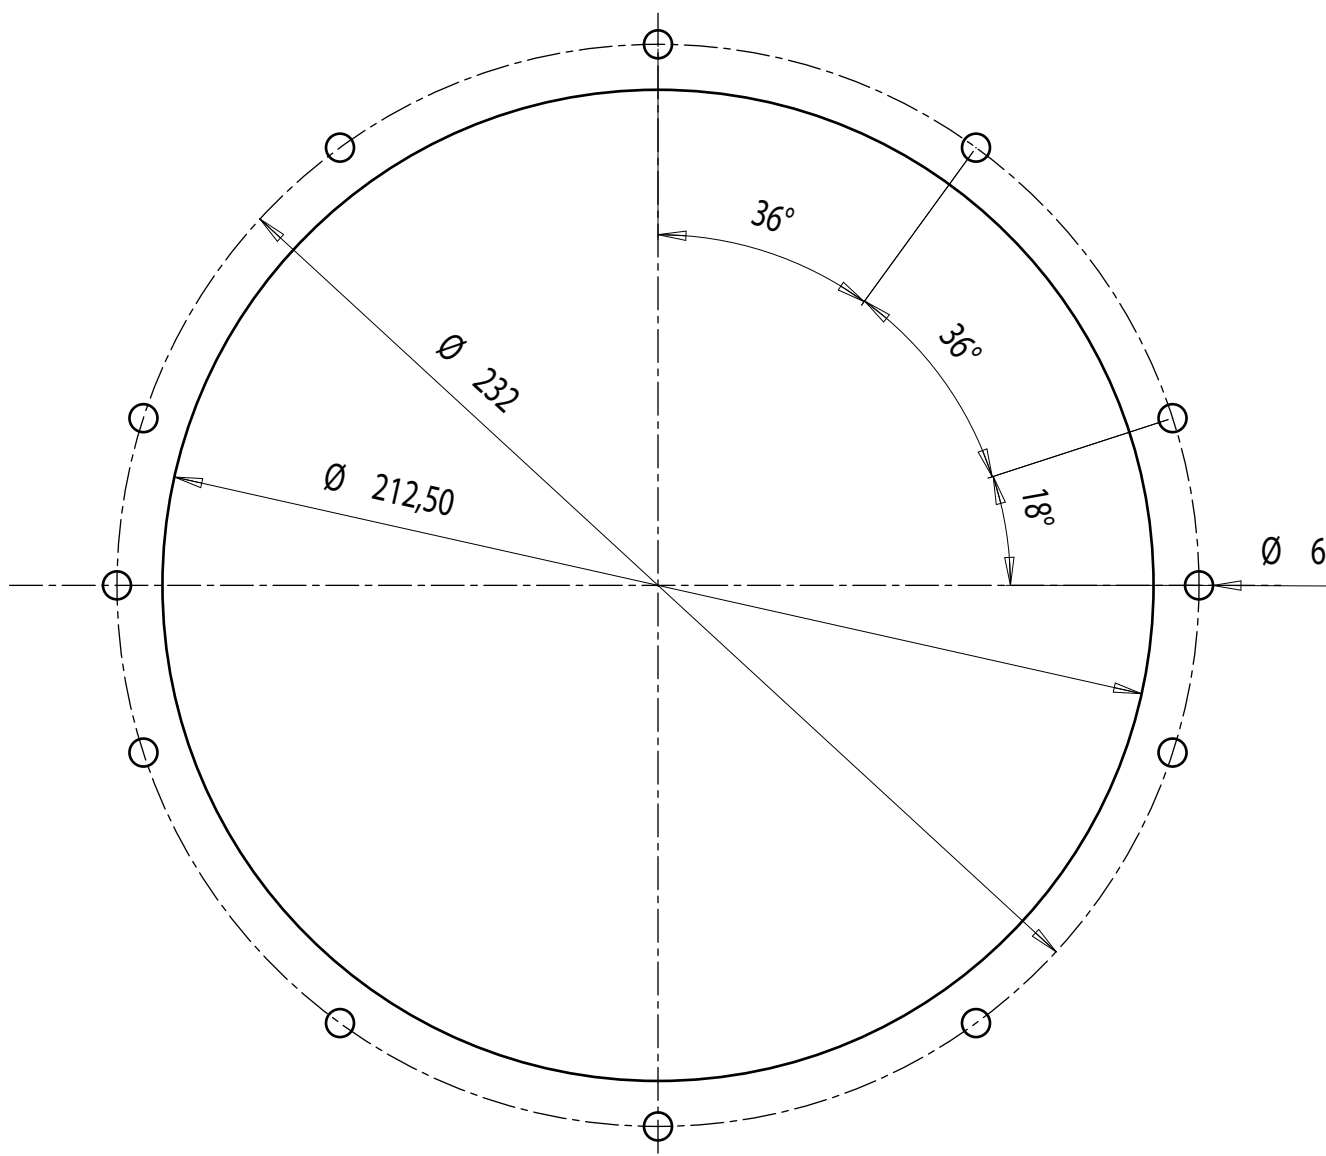

PROJECTEUR 2006

Version liner

DECOUPE

Réf. : 63030

Paroi coque

Bloc filtrant