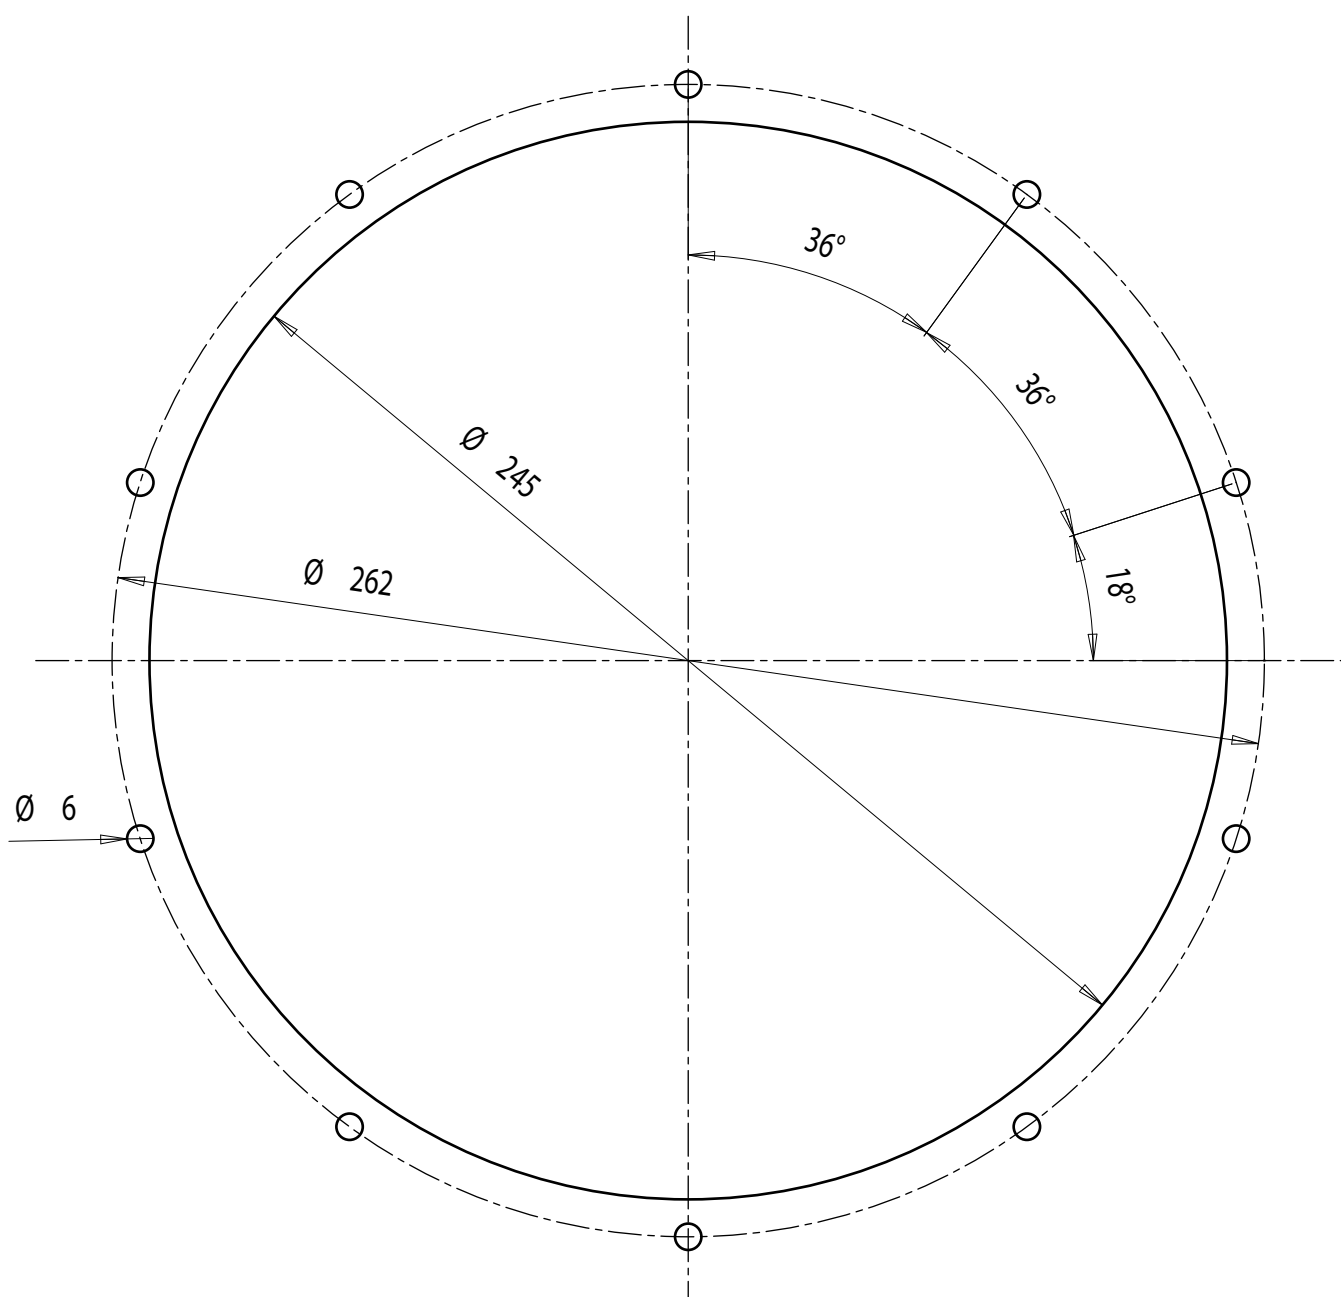

PROJECTEUR 2006

Version panneau

DECOUPE

Réf. : 63032