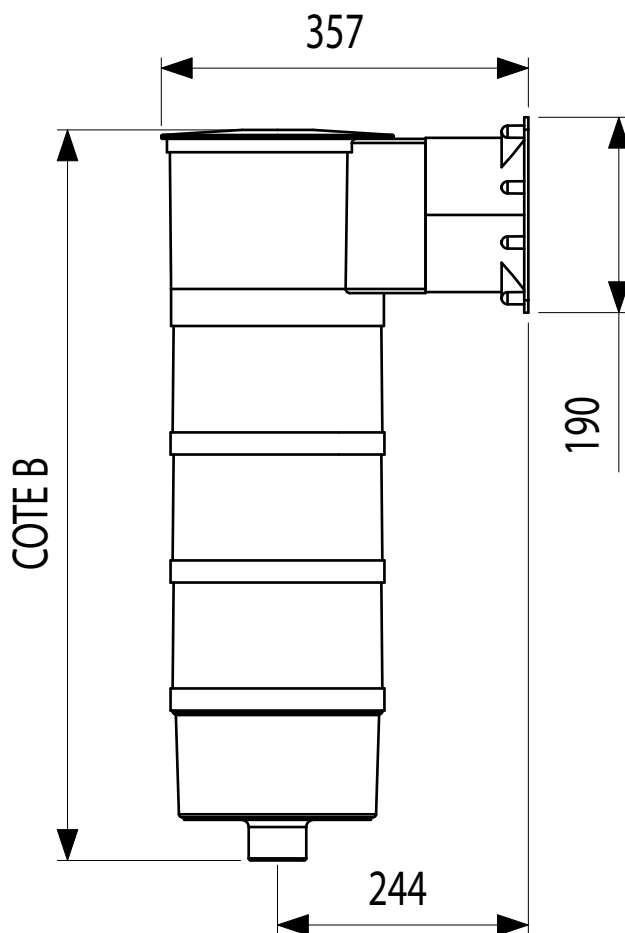

VUE ECLATEE

Réf. : SF98286C

LA CARTOUCHE (voir page : 12)

LES OPTIONS (voir page : 13)

SKIMFILTRES HORS-SOL

MODELE A300

ENCOMBREMENT Réf. : SF98286C

TYPE	COTE A	COTE B
C2	503	585.5
C3	628	710.5
C5	753	835.5