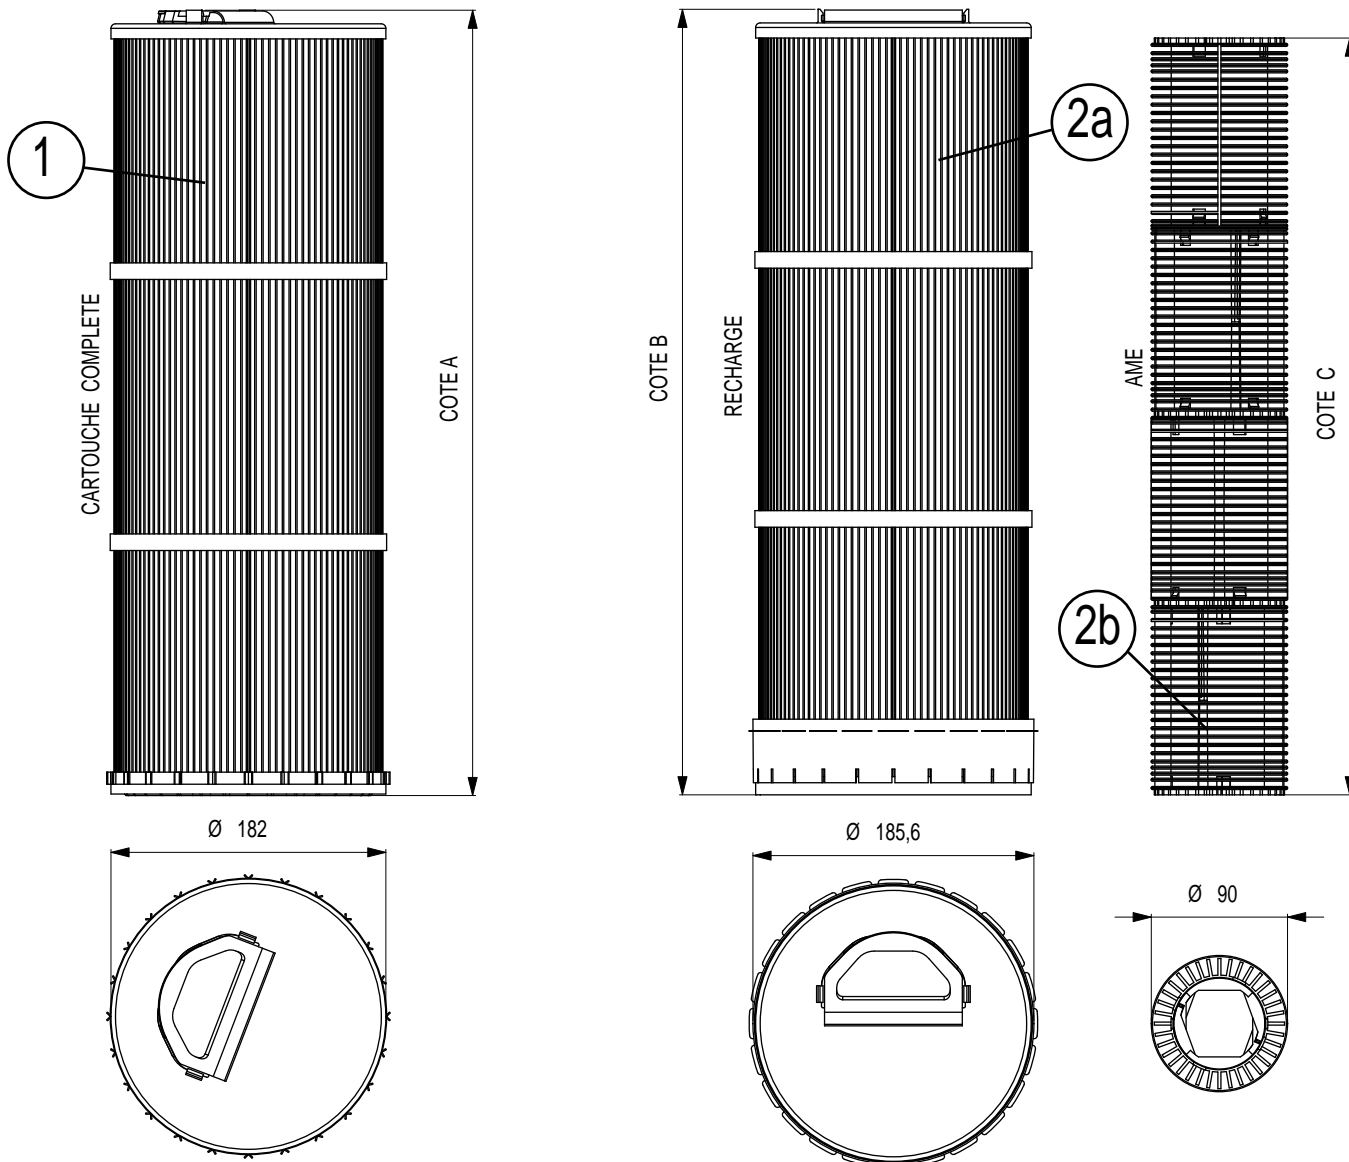

LA CARTOUCHE (voir page : 12)

LES OPTIONS (voir page : 13)

SKIMFILTRES NATUREL

MODELE A200

ENCOMBREMENT Réf. : SF95085C bois

TYPE	COTE A	COTE B
C2	495.5	638
C3	620.5	763
C5	745.5	888
C6	870.5	1013

SKIMFILTRES COMPACT/HORS-SOL/NATUREL

CARTOUCHES

CARTOUCHE COMPLETE
(jusqu'à 02/2003)

2

AME NON DEMONTABLE (depuis 02/2003)

TYPE	COTE A	COTE B	COTE C	REFERENCE			
				Rep. 1	Rep. 2	Rep. 2a	Rep. 2b
C2	270	269	250	62612	62012	62120	62073
C3	395	394	375	62613	62013	62121	62074
C5	520	519	500	62615	62015	62122	62075
C6	645	644	625	62616	62016	62123	62076