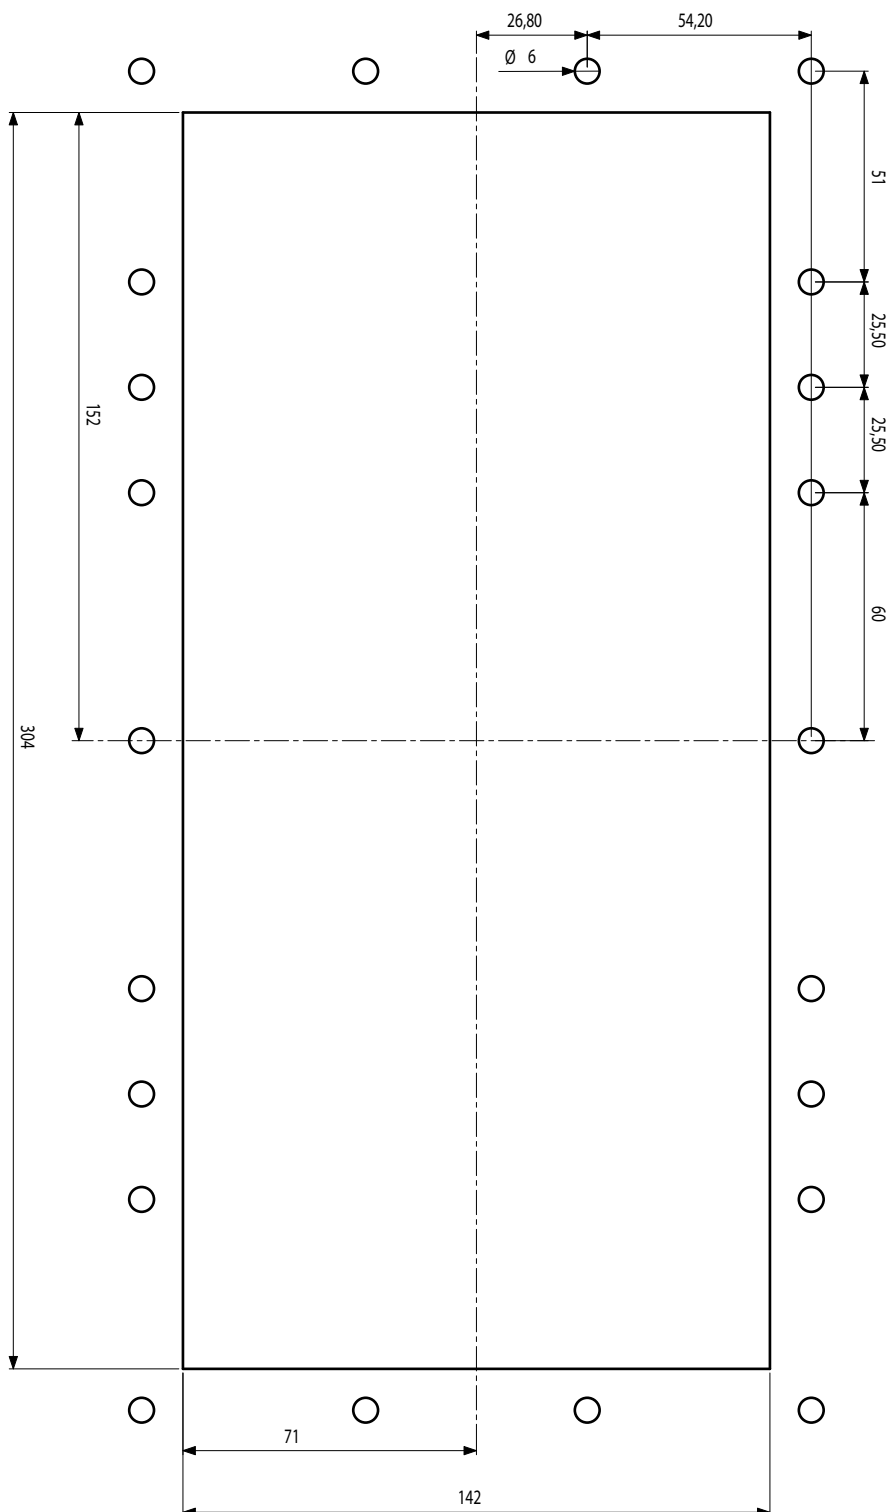

SKIMFILTRES HORS-SOL

MODELE A300

DECOUPE

Réf. : SF98286C