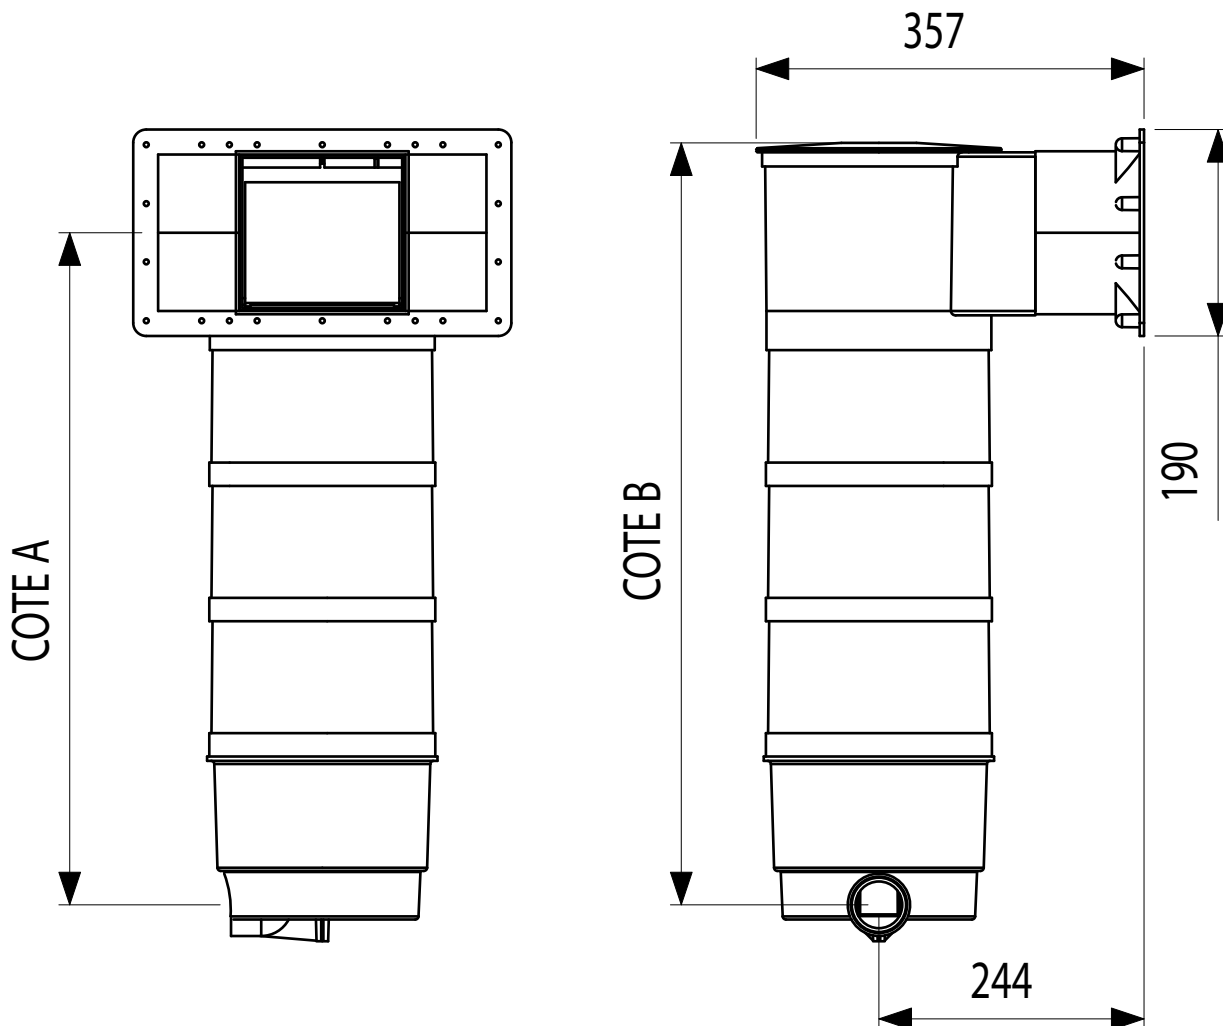

SKIMFILTRES COMPACT

MODELE A300

ENCOMBREMENT Réf. : SF98486C

TYPE	COTE A	COTE B
C2	493.5	610
C3	618.5	735
C5	743.5	860
C6	868.5	985