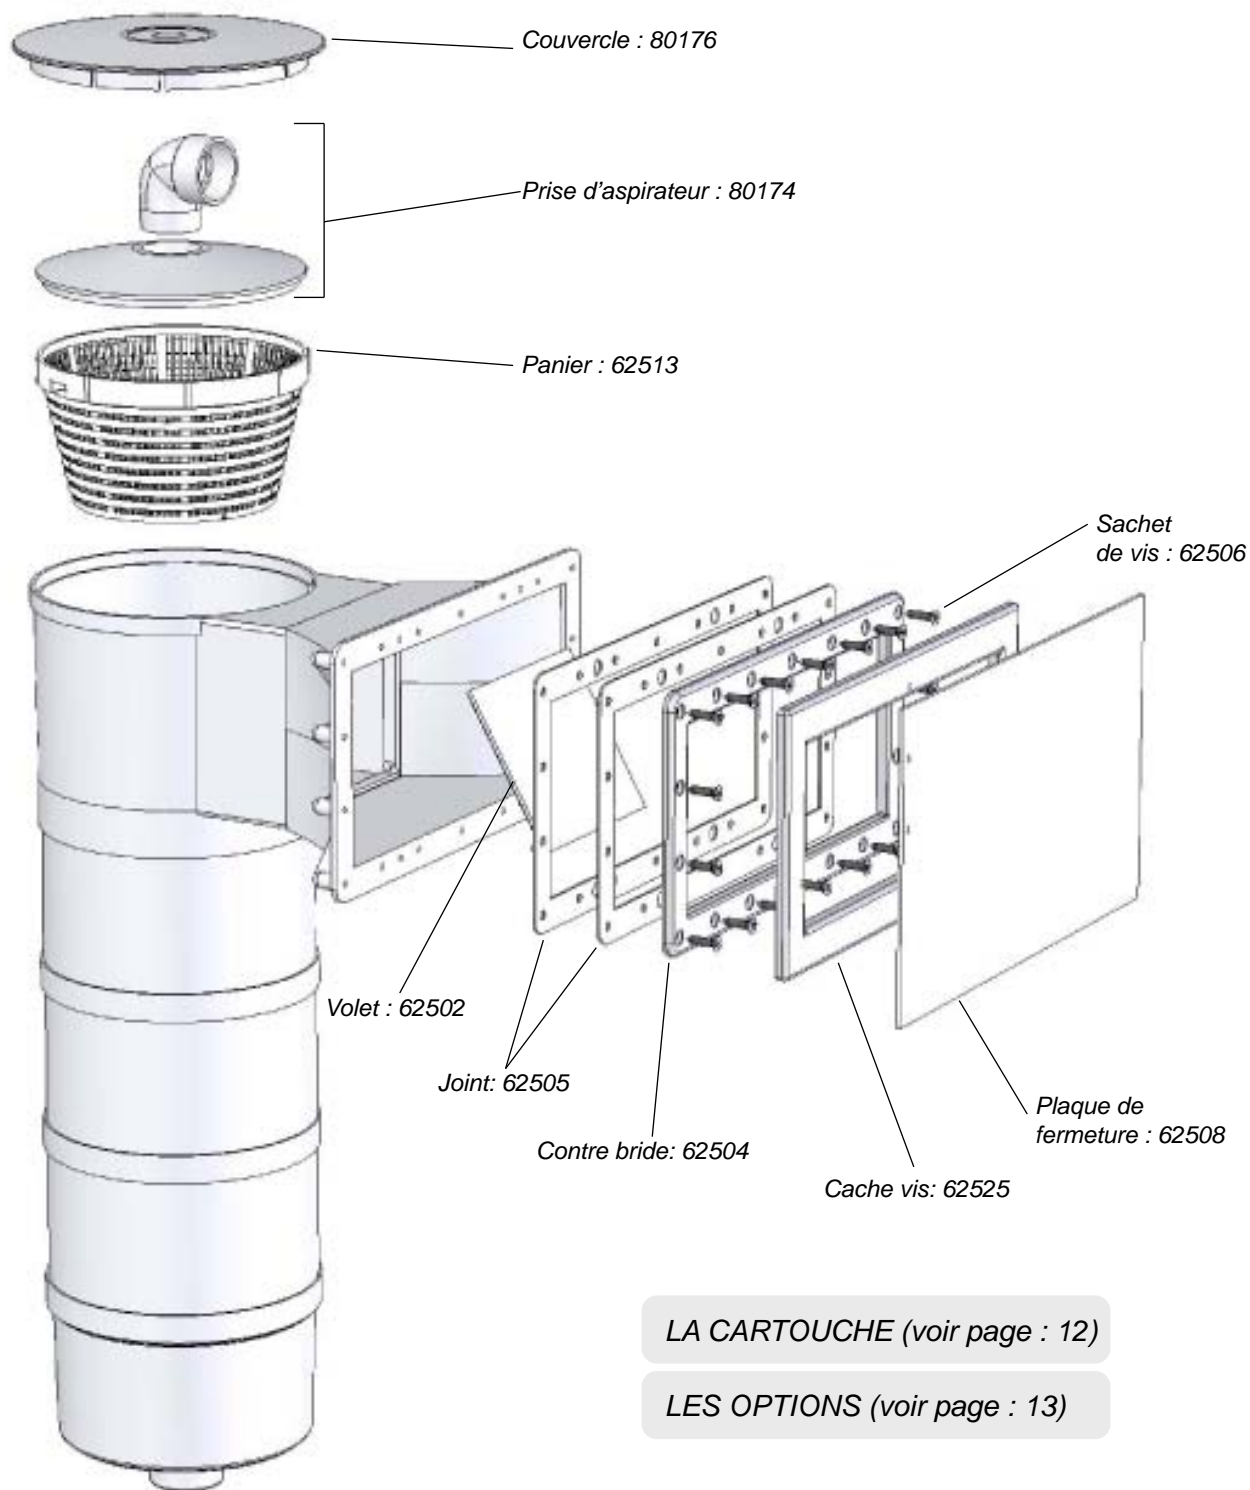

SKIMFILTRES COMPACT

MODELE A300

VUE ECLATEE

Réf. : SF98486C

LA CARTOUCHE (voir page : 12)

LES OPTIONS (voir page : 13)

SKIMFILTRES COMPACT

MODELE A300

ENCOMBREMENT Réf. : SF98486C

TYPE	COTE A	COTE B
C2	493.5	610
C3	618.5	735
C5	743.5	860
C6	868.5	985

SKIMFILTRES COMPACT

MODELE A300

DECOUPE

Réf. : SF98486C

SKIMFILTRES HORS-SOL

MODELE A300

VUE ECLATEE

Réf. : SF98286C

LA CARTOUCHE (voir page : 12)

LES OPTIONS (voir page : 13)

SKIMFILTRES HORS-SOL

MODELE A300

ENCOMBREMENT Réf. : SF98286C

TYPE	COTE A	COTE B
C2	503	585.5
C3	628	710.5
C5	753	835.5