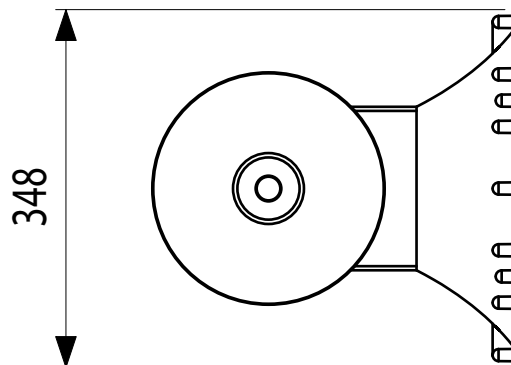

VUE ECLATEE

Réf. : SF98286C

LA CARTOUCHE (voir page : 12)

LES OPTIONS (voir page : 13)

SKIMFILTRES HORS-SOL

MODELE A300

ENCOMBREMENT Réf. : SF98286C

TYPE	COTE A	COTE B
C2	503	585.5
C3	628	710.5
C5	753	835.5