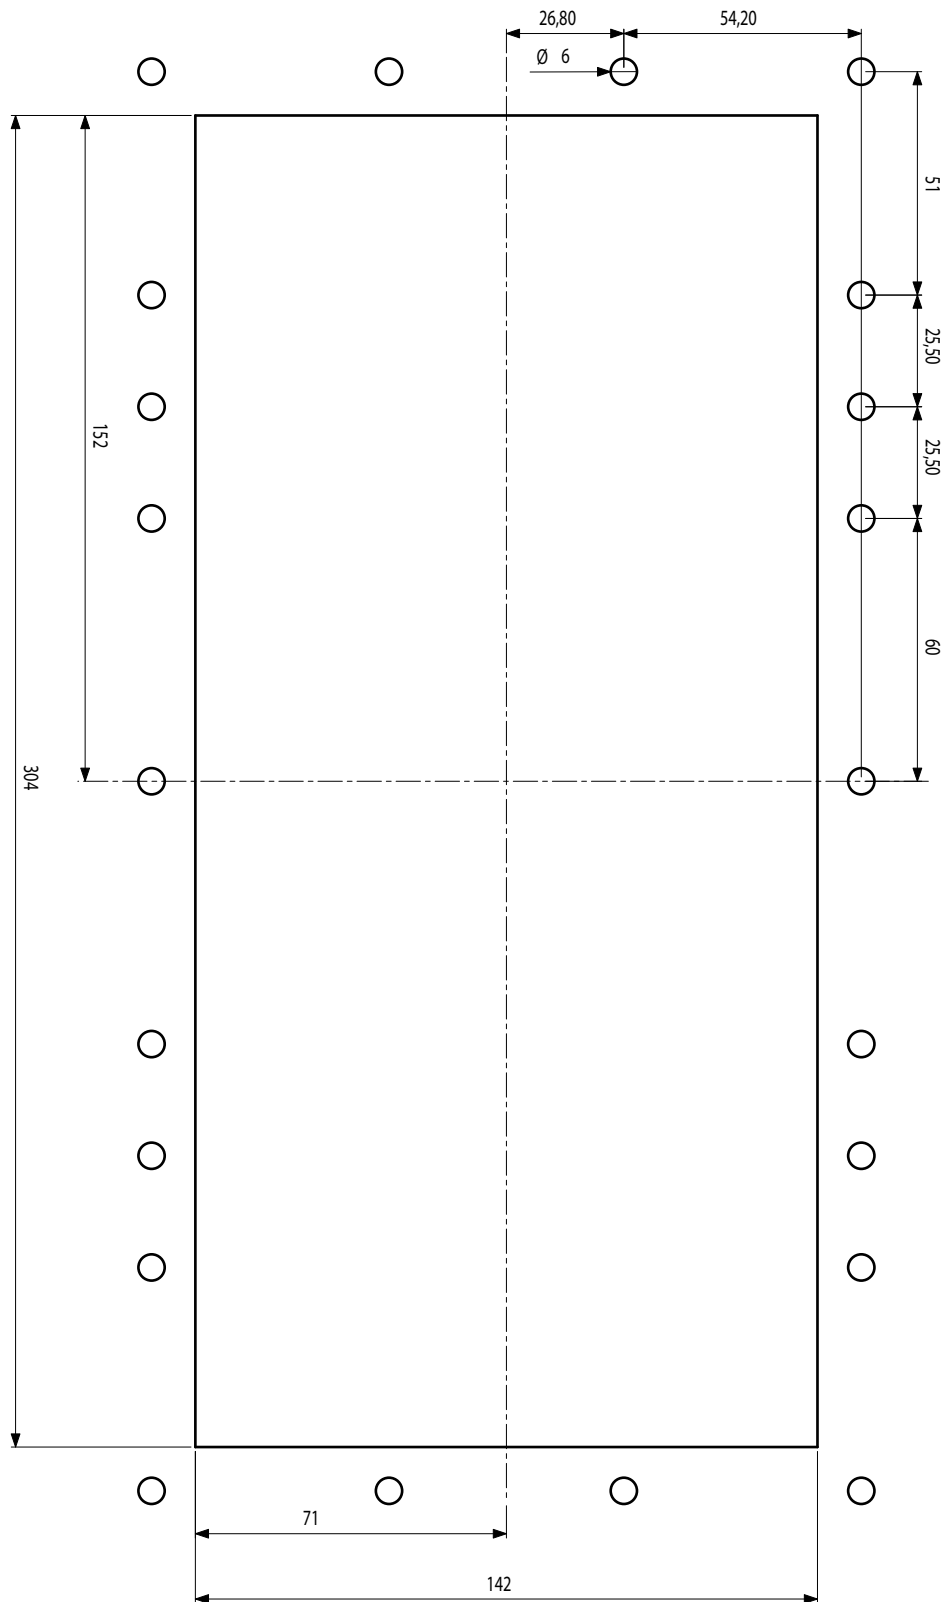

ENCOMBREMENT Réf. : SF98486C

TYPE	COTE A	COTE B
C2	493.5	610
C3	618.5	735
C5	743.5	860
C6	868.5	985

SKIMFILTRES COMPACT

MODELE A300

DECOUPE

Réf. : SF98486C

SKIMFILTRES HORS-SOL

MODELE A300