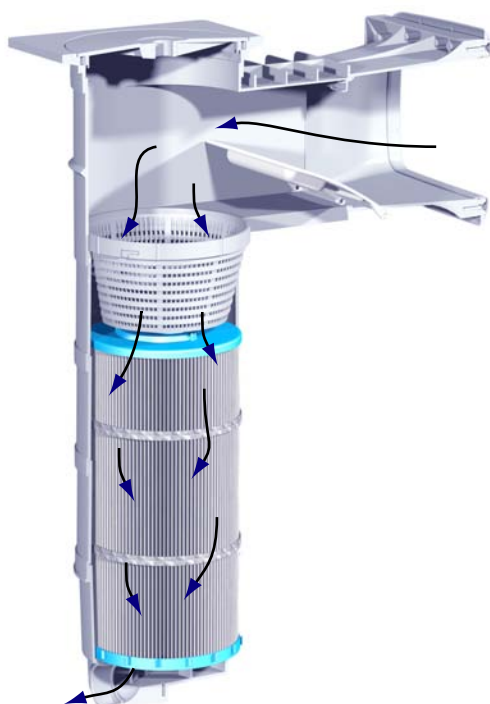

siebec@siebec.es

www.siebec.es

SKIMFILTRES COMPACT/HORS-SOL/NATUREL

PRESENTATION

Les skimfiltres WELTICO sont fabriqués en ABS traité anti-UV, une matière plastique parfaitement adaptée à l'environnement piscine.

MODELE COMPACT

MODELE HORS-SOL

MODELE NATUREL

FONCTIONNEMENT :

- 1) La meurtrière assure le drainage de l'eau. Le volet pivotant retient les débris. L'eau traverse le panier qui est équipé d'un pré-filtre WELBAG jetable destiné à arrêter les plus grosses impuretés (aiguilles, feuilles ...)
- 2) L'eau est ensuite filtrée par la cartouche plissée, avec une finesse de 15 μ . Cette finesse est grandement améliorée par l'utilisation du floculant FLOVIL qui capte et coagule les fines particules organiques en suspension dans l'eau.
- 3) L'eau propre est aspirée par la pompe et refoulée vers le bassin.