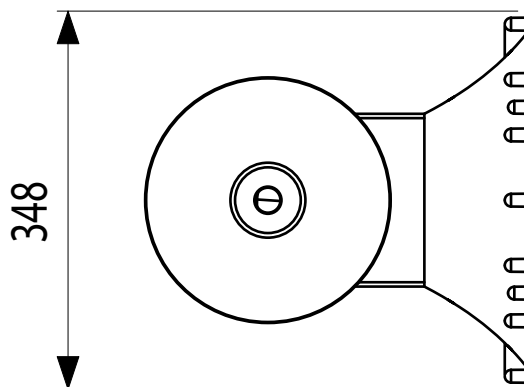

SKIMFILTRES COMPACT

MODELE A300

ENCOMBREMENT Réf. : SF98486C

TYPE	COTE A	COTE B
C2	493.5	610
C3	618.5	735
C5	743.5	860
C6	868.5	985