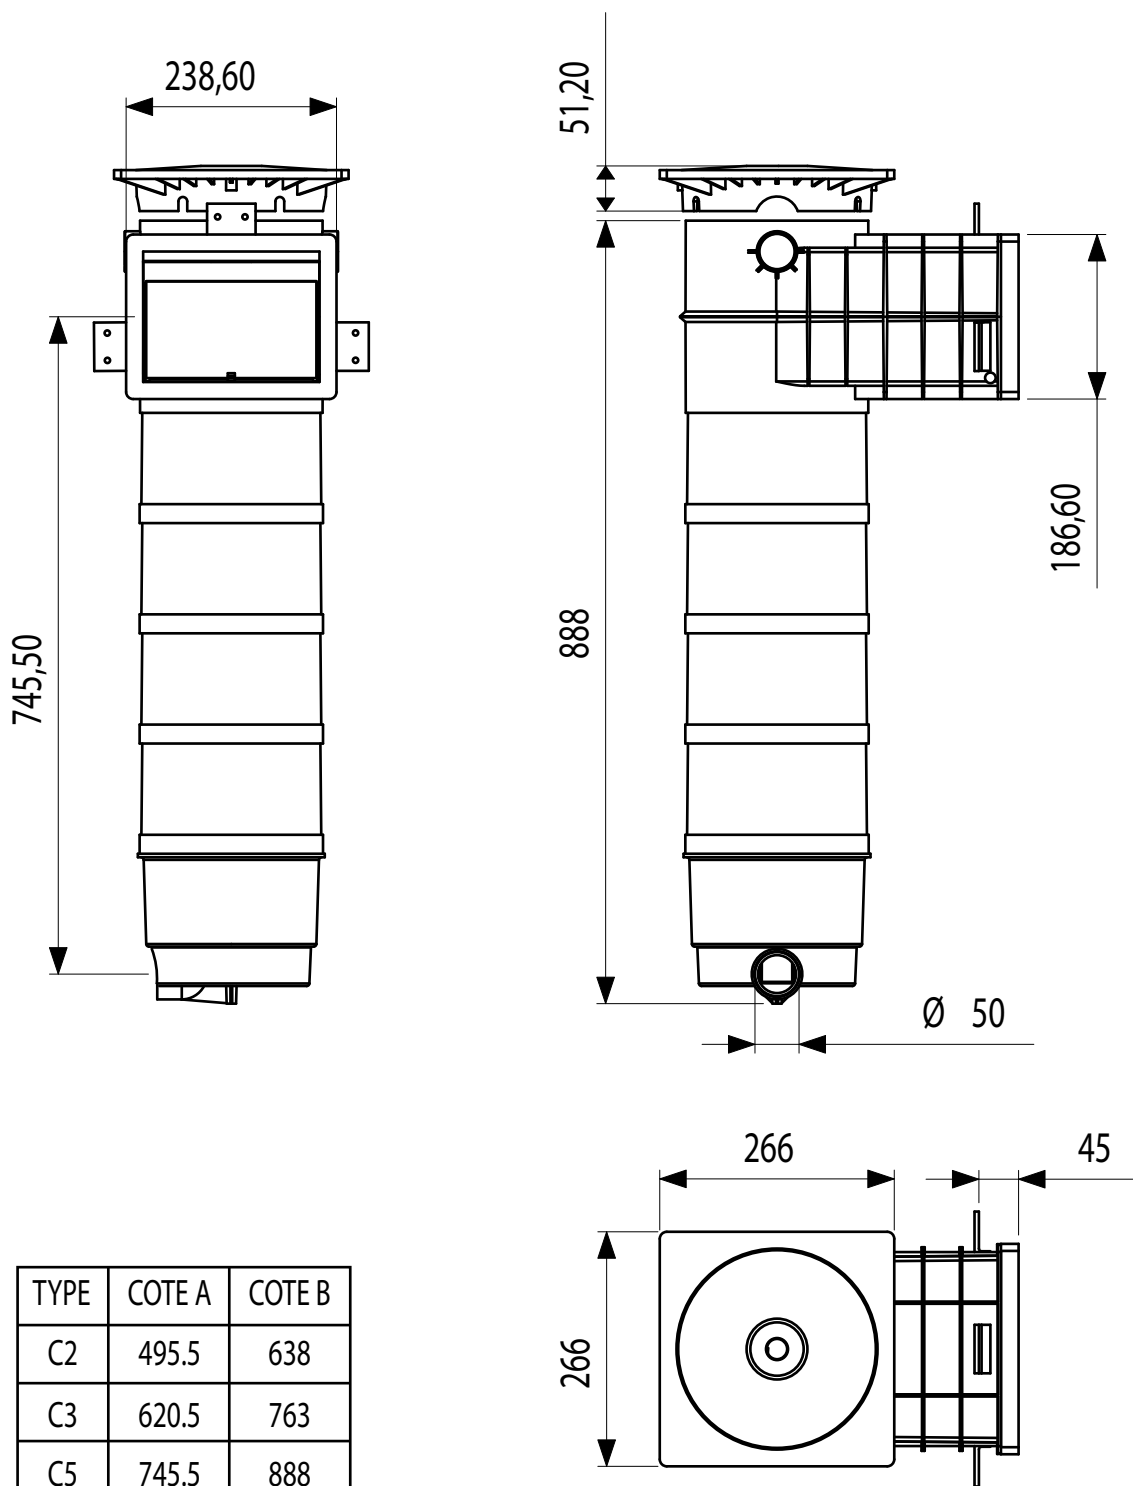

SKIMFILTRES NATUREL

MODELE A200

ENCOMBREMENT Réf. : SF95085C bois

TYPE	COTE A	COTE B
C2	495.5	638
C3	620.5	763
C5	745.5	888
C6	870.5	1013