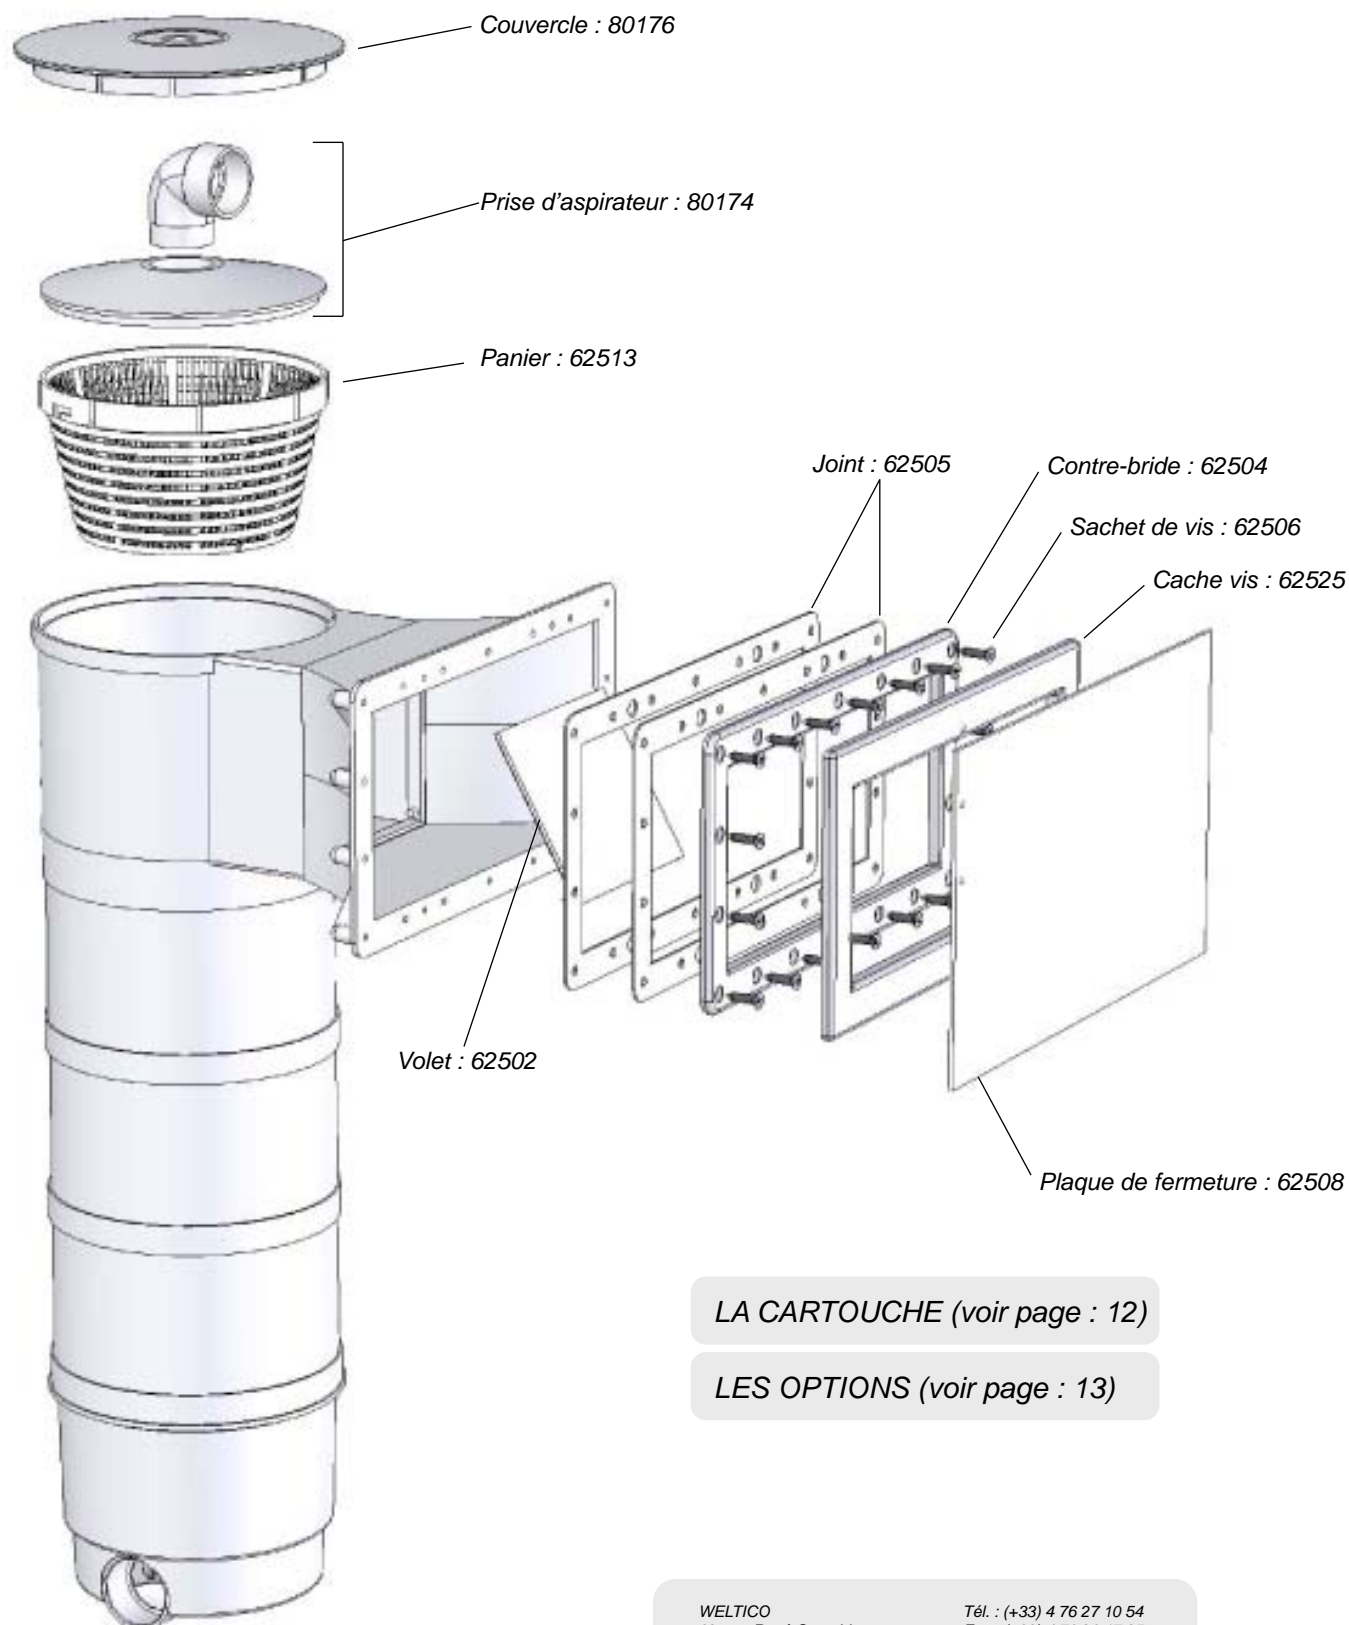

MODELE COMPACT

MODELE HORS-SOL

MODELE NATUREL

FONCTIONNEMENT :

- 1) La meurtrière assure le drainage de l'eau. Le volet pivotant retient les débris. L'eau traverse le panier qui est équipé d'un pré-filtre WELBAG jetable destiné à arrêter les plus grosses impuretés (aiguilles, feuilles ...)
- 2) L'eau est ensuite filtrée par la cartouche plissée, avec une finesse de 15 μ . Cette finesse est grandement améliorée par l'utilisation du floculant FLOVIL qui capte et coagule les fines particules organiques en suspension dans l'eau.
- 3) L'eau propre est aspirée par la pompe et refoulée vers le bassin.

SKIMFILTRES COMPACT

MODELE A300

VUE ECLATEE

Réf. : SF98486C

LA CARTOUCHE (voir page : 12)

LES OPTIONS (voir page : 13)

SKIMFILTRES COMPACT

MODELE A300