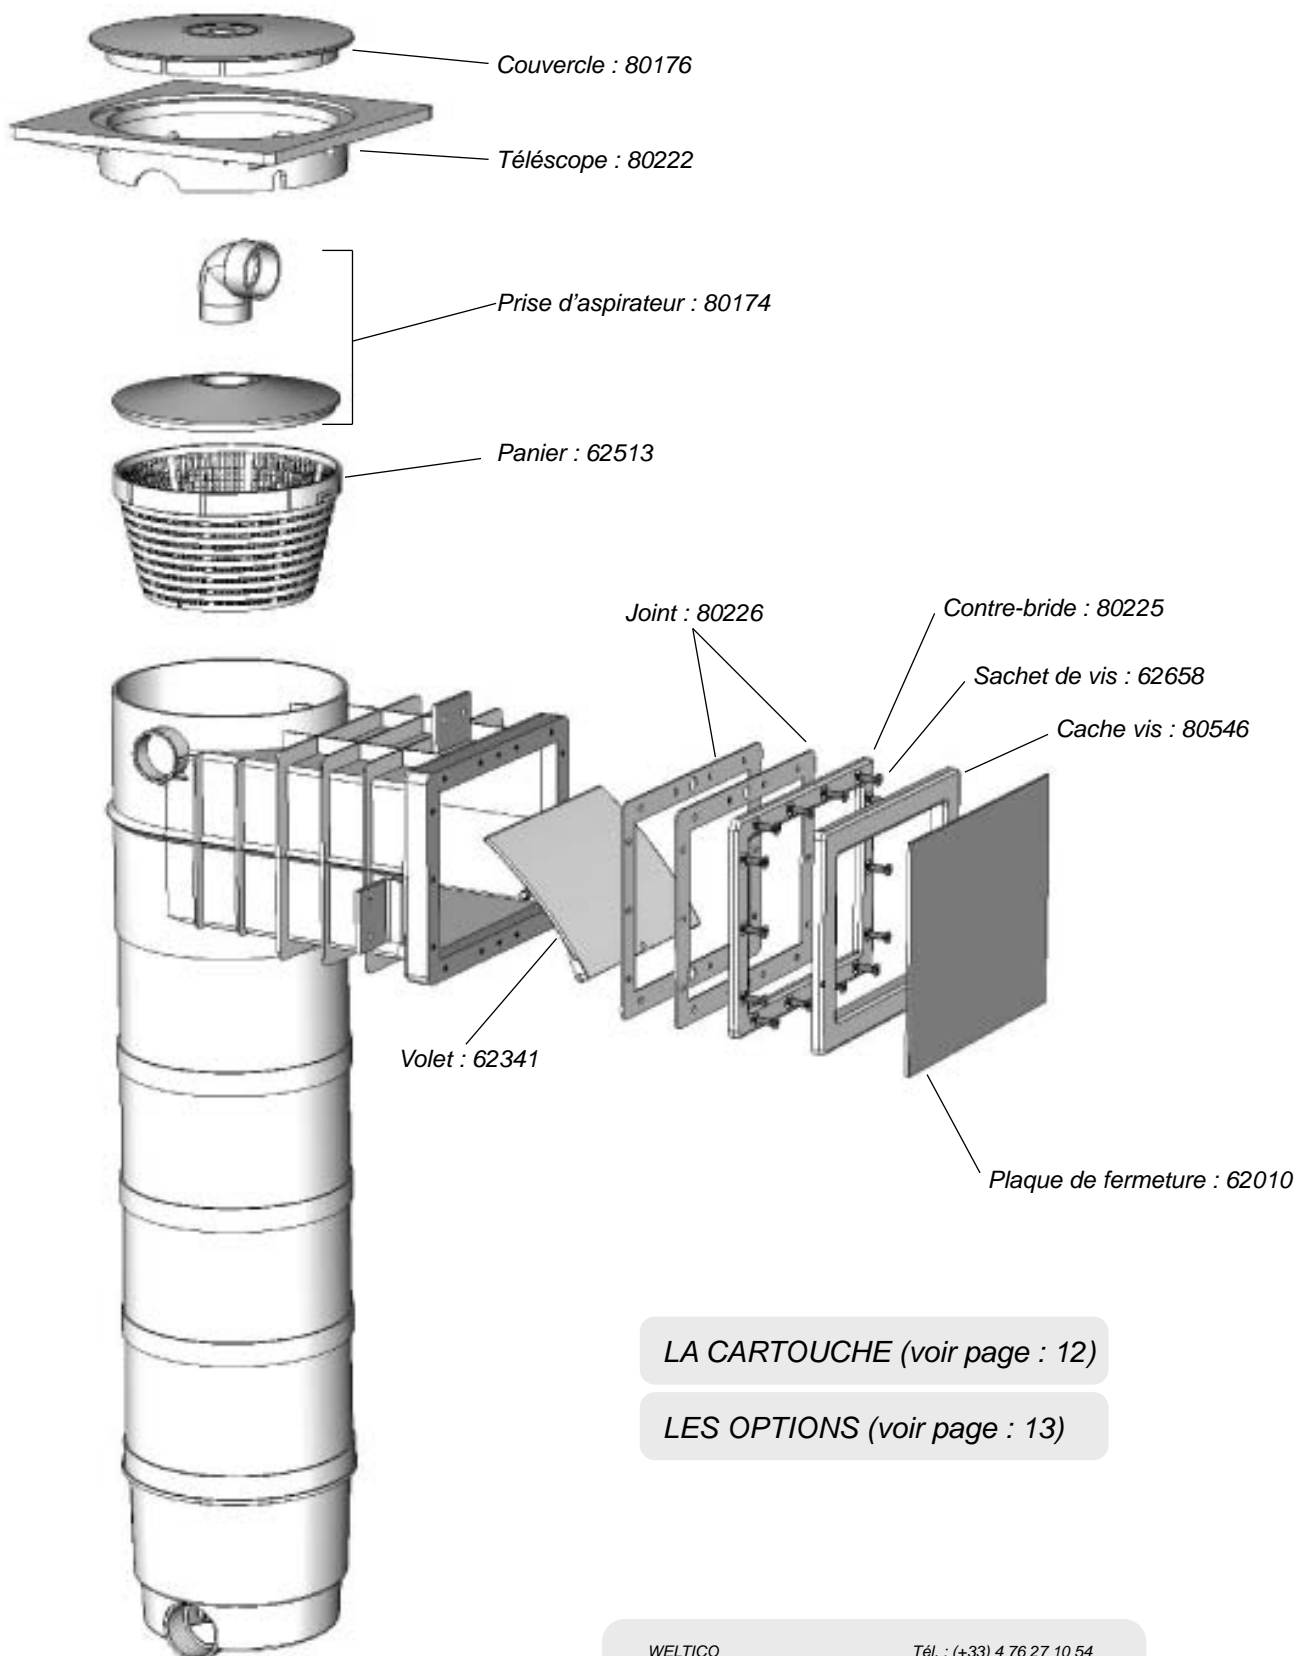

VUE ECLATEE

Réf. : SF98286C

LA CARTOUCHE (voir page : 12)

LES OPTIONS (voir page : 13)

SKIMFILTRES HORS-SOL

MODELE A300

ENCOMBREMENT Réf. : SF98286C

TYPE	COTE A	COTE B
C2	503	585.5
C3	628	710.5
C5	753	835.5

SKIMFILTRES HORS-SOL

MODELE A300

DECOUPE

Réf. : SF98286C

SKIMFILTRES NATUREL

MODELE A200

VUE ECLATEE

Réf. : SF95085C bois

LA CARTOUCHE (voir page : 12)

LES OPTIONS (voir page : 13)

SKIMFILTRES NATUREL

MODELE A200

ENCOMBREMENT Réf. : SF95085C bois

TYPE	COTE A	COTE B
C2	495.5	638
C3	620.5	763
C5	745.5	888
C6	870.5	1013

SKIMFILTRES COMPACT/HORS-SOL/NATUREL