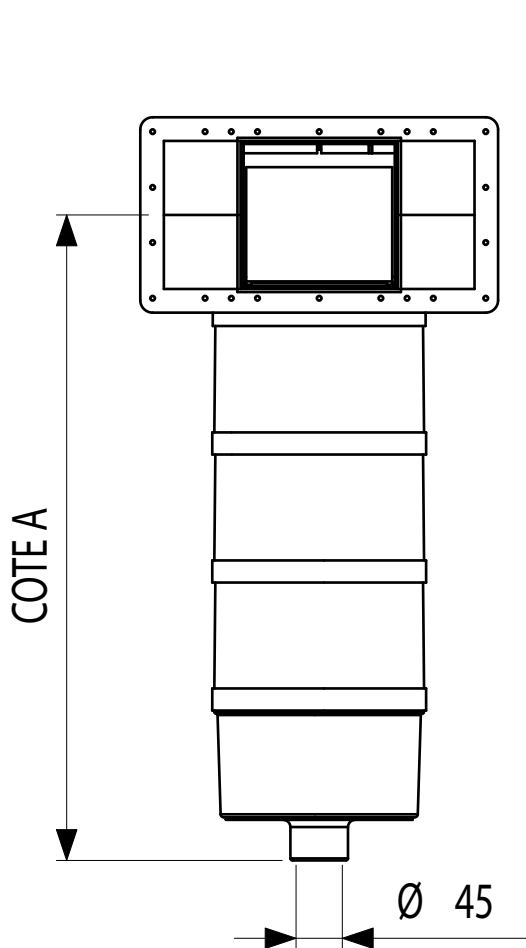

VUE ECLATEE

Réf. : SF98286C

LA CARTOUCHE (voir page : 12)

LES OPTIONS (voir page : 13)

SKIMFILTRES HORS-SOL

MODELE A300

ENCOMBREMENT Réf. : SF98286C

TYPE	COTE A	COTE B
C2	503	585.5
C3	628	710.5
C5	753	835.5