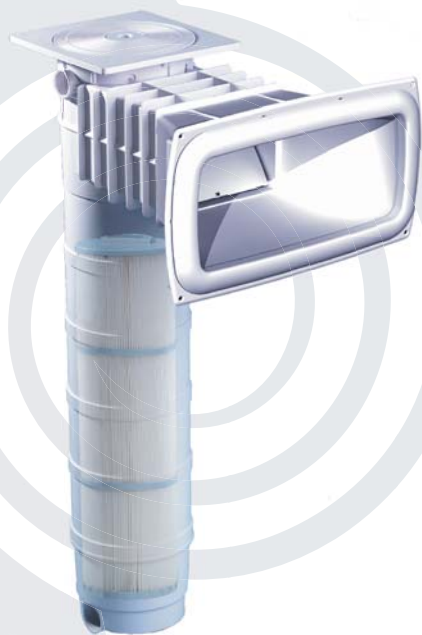

FILTRES

SKIMFILTRES ELEGANCE

Edition
du 24/7/2005

Fiche technique

32, rue René-Camphin
BP 88 - 38602 FONTAINE CEDEX
FRANCE

Tél. : (+33) 4 76 27 10 54
Fax : (+33) 4 76 26 17 95
contact@wellico.com

SKIMFILTRES ELEGANCE