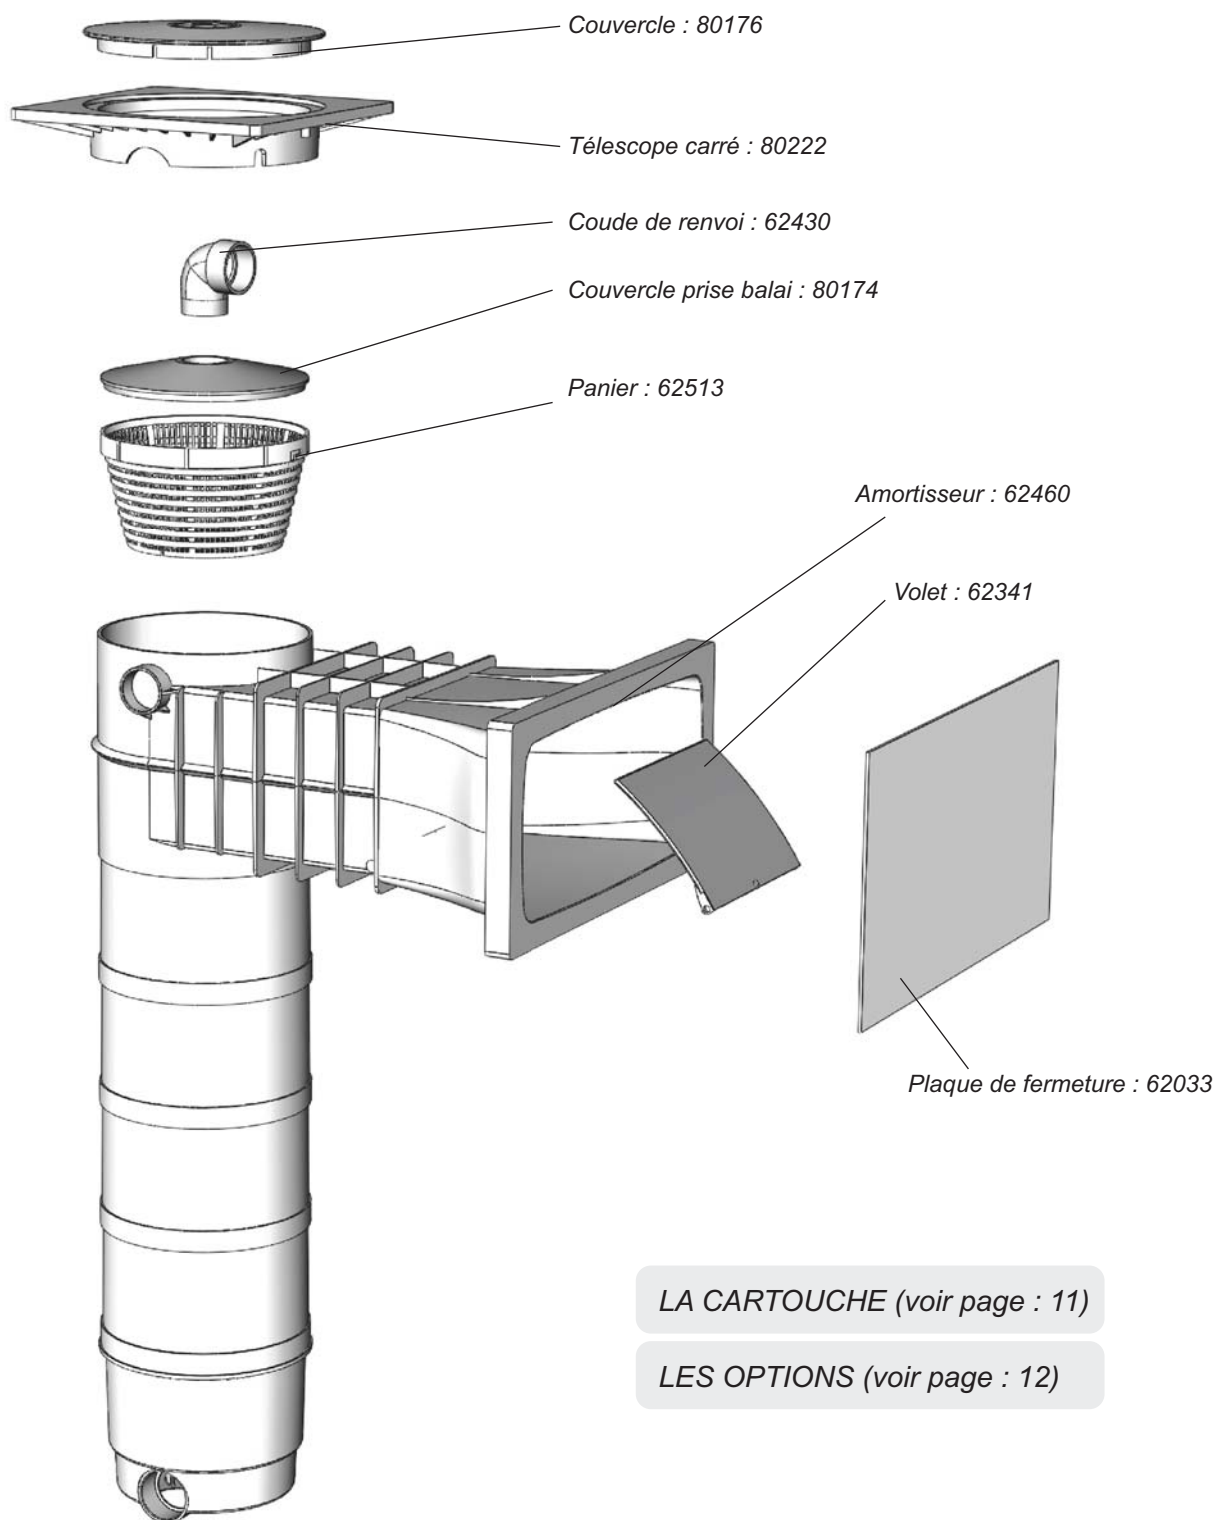

MODELE A400

FONCTIONNEMENT :

- 1) La meurtrière assure le drainage de l'eau. Le volet pivotant retient les débris. L'eau traverse le panier qui est équipé d'un pré-filtre WELBAG jetable destiné à arrêter les plus grosses impuretés (aiguilles, feuilles ...)
- 2) L'eau est ensuite filtrée par la cartouche plissée, avec une finesse de 15 μ . Cette finesse est grandement améliorée par l'utilisation du floculant FLOVIL qui capte et coagule les fines particules organiques en suspension dans l'eau.
- 3) L'eau propre est aspirée par la pompe et refoulée vers le bassin.

SKIMFILTRES ELEGANCE

MODELE A400

Version béton

VUE ECLATEE

Réf. : 99086C

LA CARTOUCHE (voir page : 11)

LES OPTIONS (voir page : 12)

SKIMFILTRES ELEGANCE