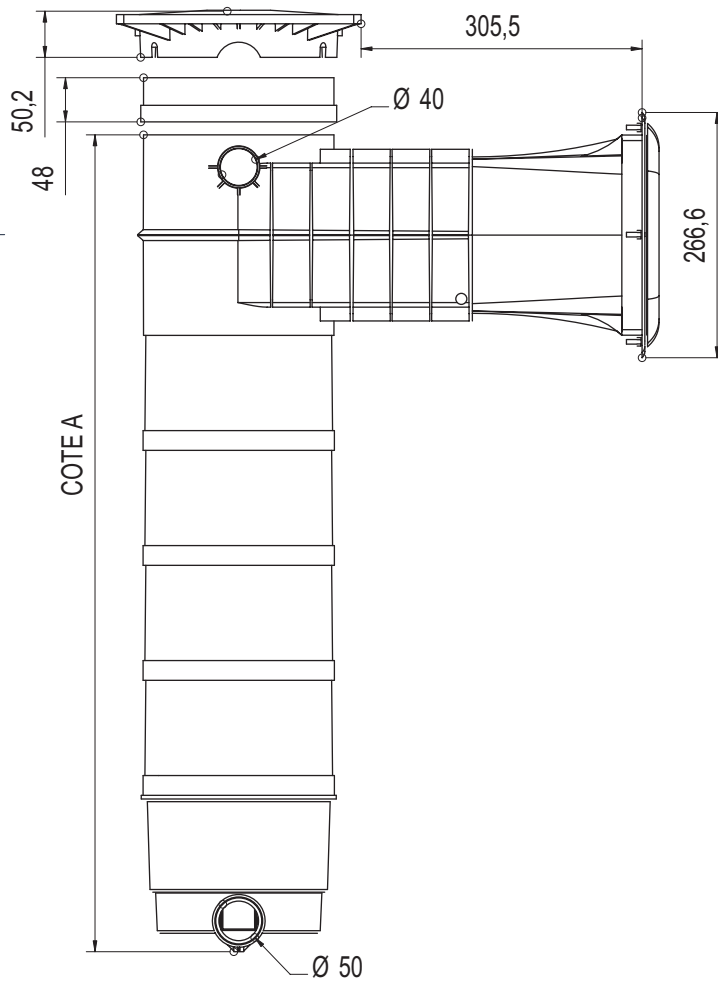

Réf. : 99286C

TYPE	COTE A	COTE B
C2	638	495.5
C3	763	620.5
C5	888	745.5
C6	1013	870.5
C7	1138	995.5

SKIMFILTRES ELEGANCE

MODELE A400

Version liner

DECOUPE

Réf. : 99286C

Paroi coque

Bloc filtrant

SKIMFILTRES ELEGANCE

MODELE A400

Version panneau

VUE ECLATEE

Réf. : 99386C

LA CARTOUCHE (voir page : 11)

LES OPTIONS (voir page : 12)

SKIMFILTRES ELEGANCE

MODELE A400

Version panneau

ENCOMBREMENT

Réf. : 99386C

TYPE	COTE A	COTE B
C2	638	495.5
C3	763	620.5
C5	888	745.5
C6	1013	870.5
C7	1138	995.5

SKIMFILTRES ELEGANCE

MODELE A400