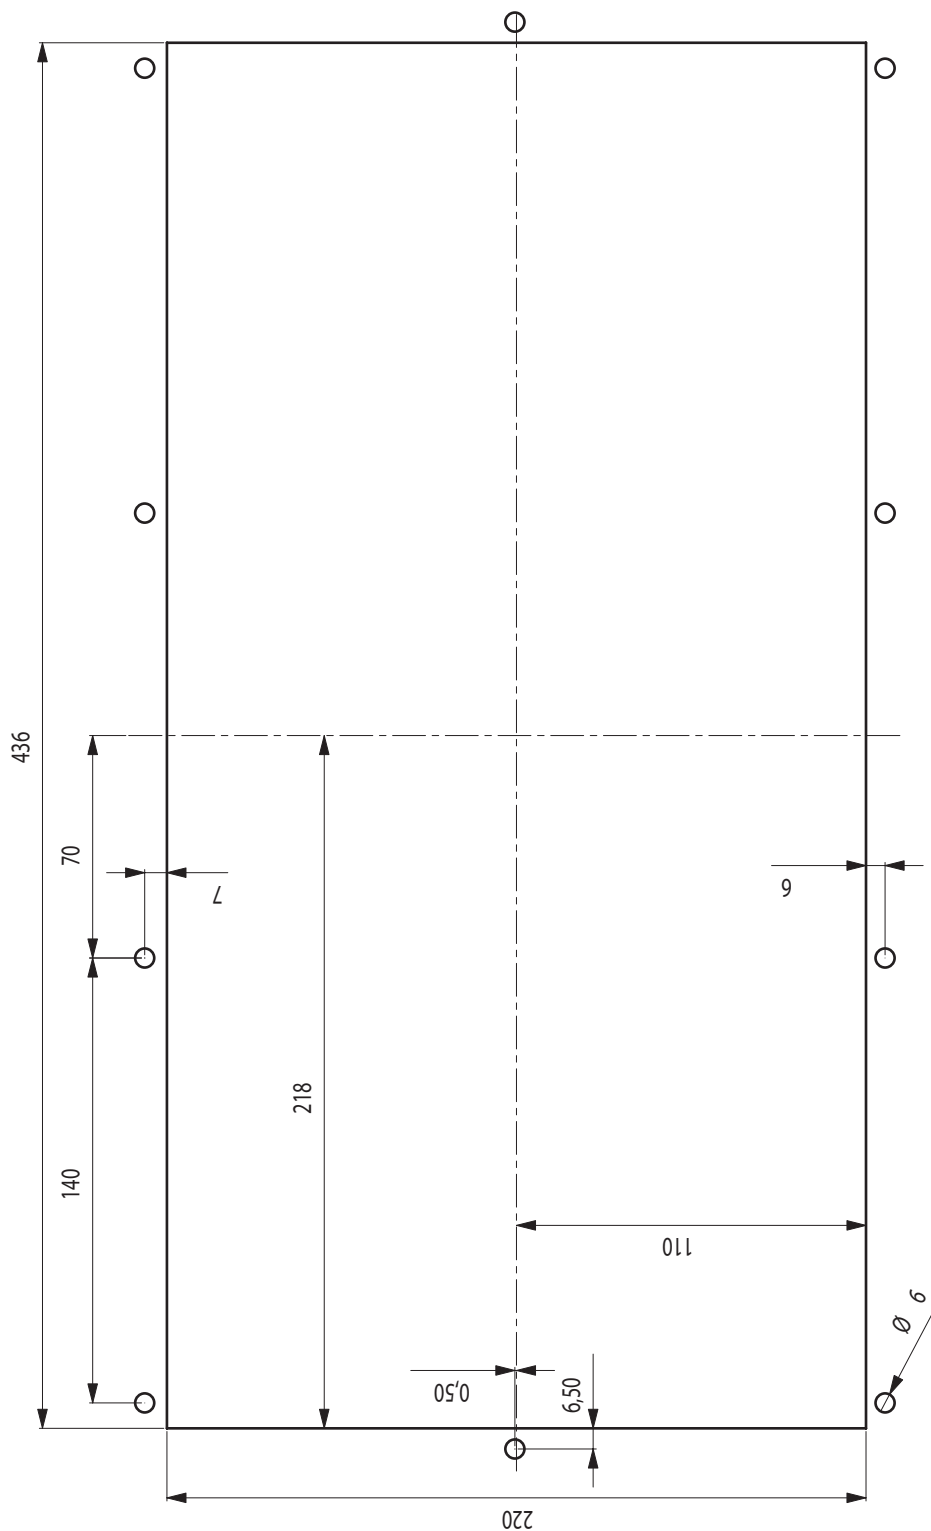

SKIMFILTRES ELEGANCE

MODELE A400

Version panneau

DECOUPE

Réf. : 99386C