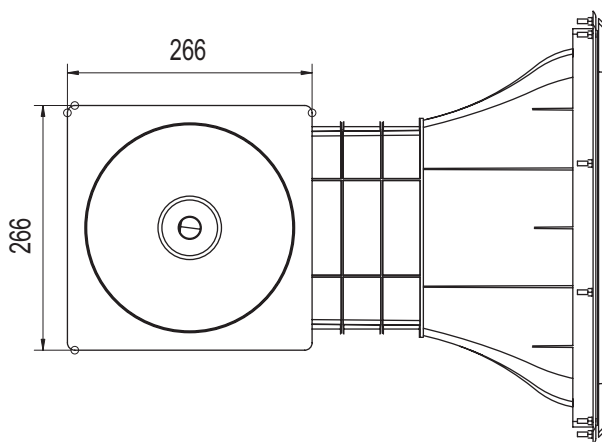

Réf. : 99286C

TYPE	COTE A	COTE B
C2	638	495.5
C3	763	620.5
C5	888	745.5
C6	1013	870.5
C7	1138	995.5

SKIMFILTRES ELEGANCE

MODELE A400

Version liner

DECOUPE

Réf. : 99286C

Paroi coque

Bloc filtrant

SKIMFILTRES ELEGANCE

MODELE A400

Version panneau

VUE ECLATEE

Réf. : 99386C

LA CARTOUCHE (voir page : 11)

LES OPTIONS (voir page : 12)

SKIMFILTRES ELEGANCE

MODELE A400

Version panneau

ENCOMBREMENT

Réf. : 99386C

TYPE	COTE A	COTE B
C2	638	495.5
C3	763	620.5
C5	888	745.5
C6	1013	870.5
C7	1138	995.5

SKIMFILTRES ELEGANCE

MODELE A400