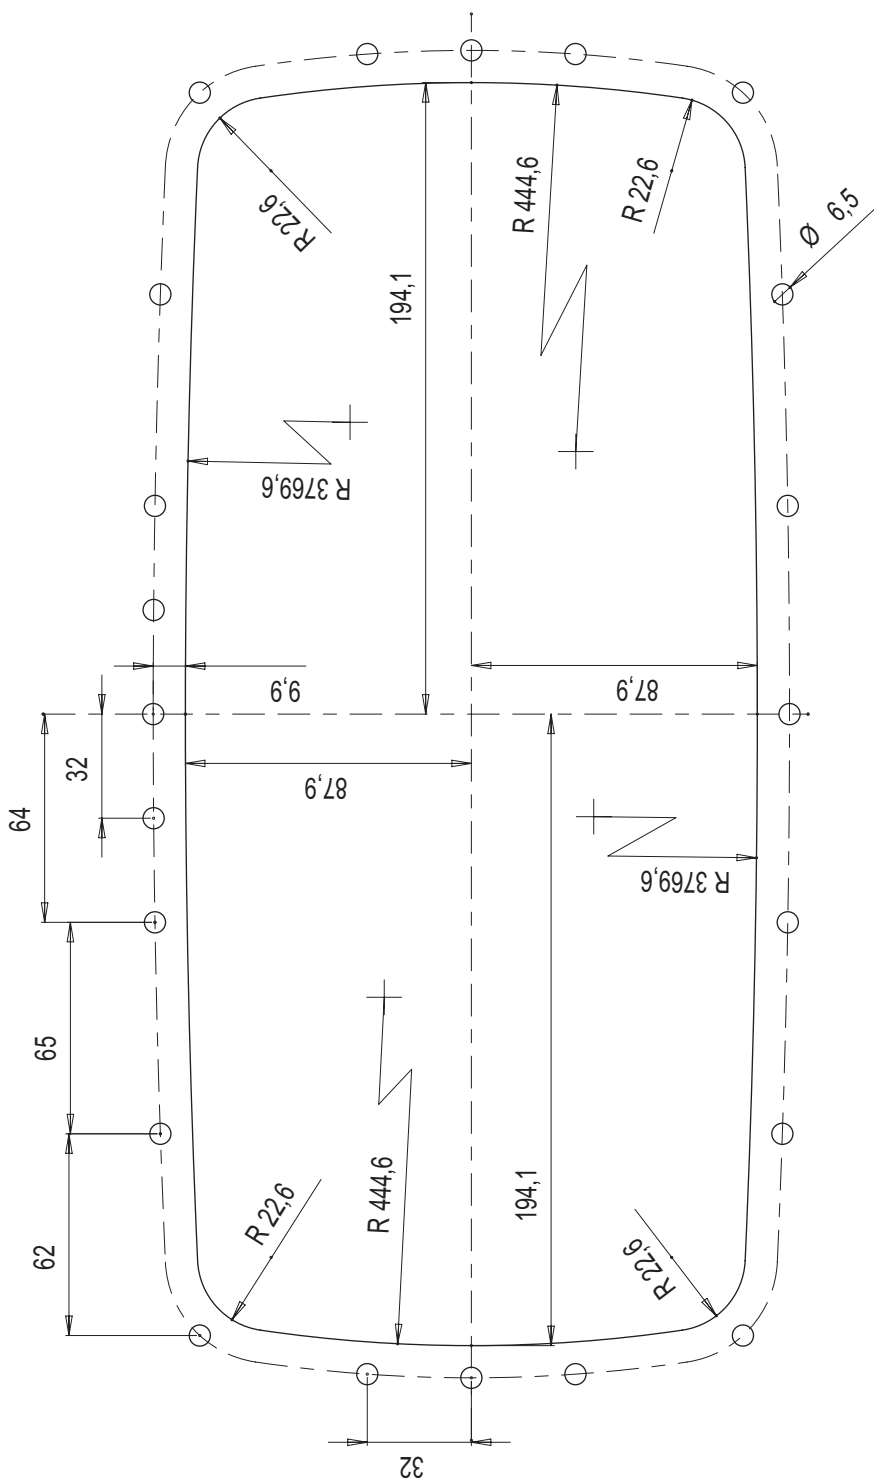

SKIMFILTRES ELEGANCE

MODELE A400

Version liner

DECOUPE

Réf. : 99286C

Paroi coque

Bloc filtrant