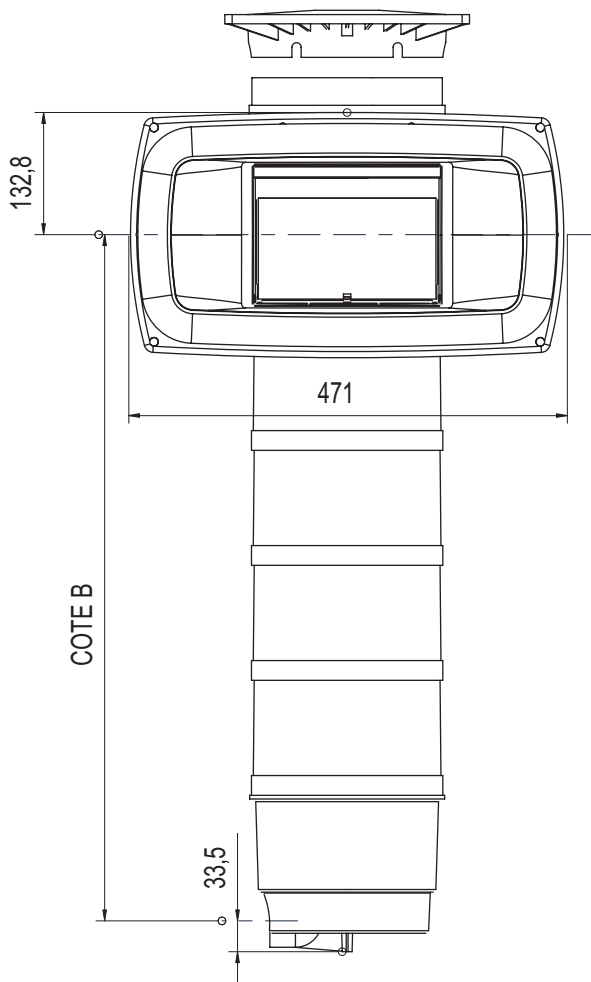

SKIMFILTRES ELEGANCE

MODELE A400

Version panneau

ENCOMBREMENT

Réf. : 99386C

TYPE	COTE A	COTE B
C2	638	495.5
C3	763	620.5
C5	888	745.5
C6	1013	870.5
C7	1138	995.5