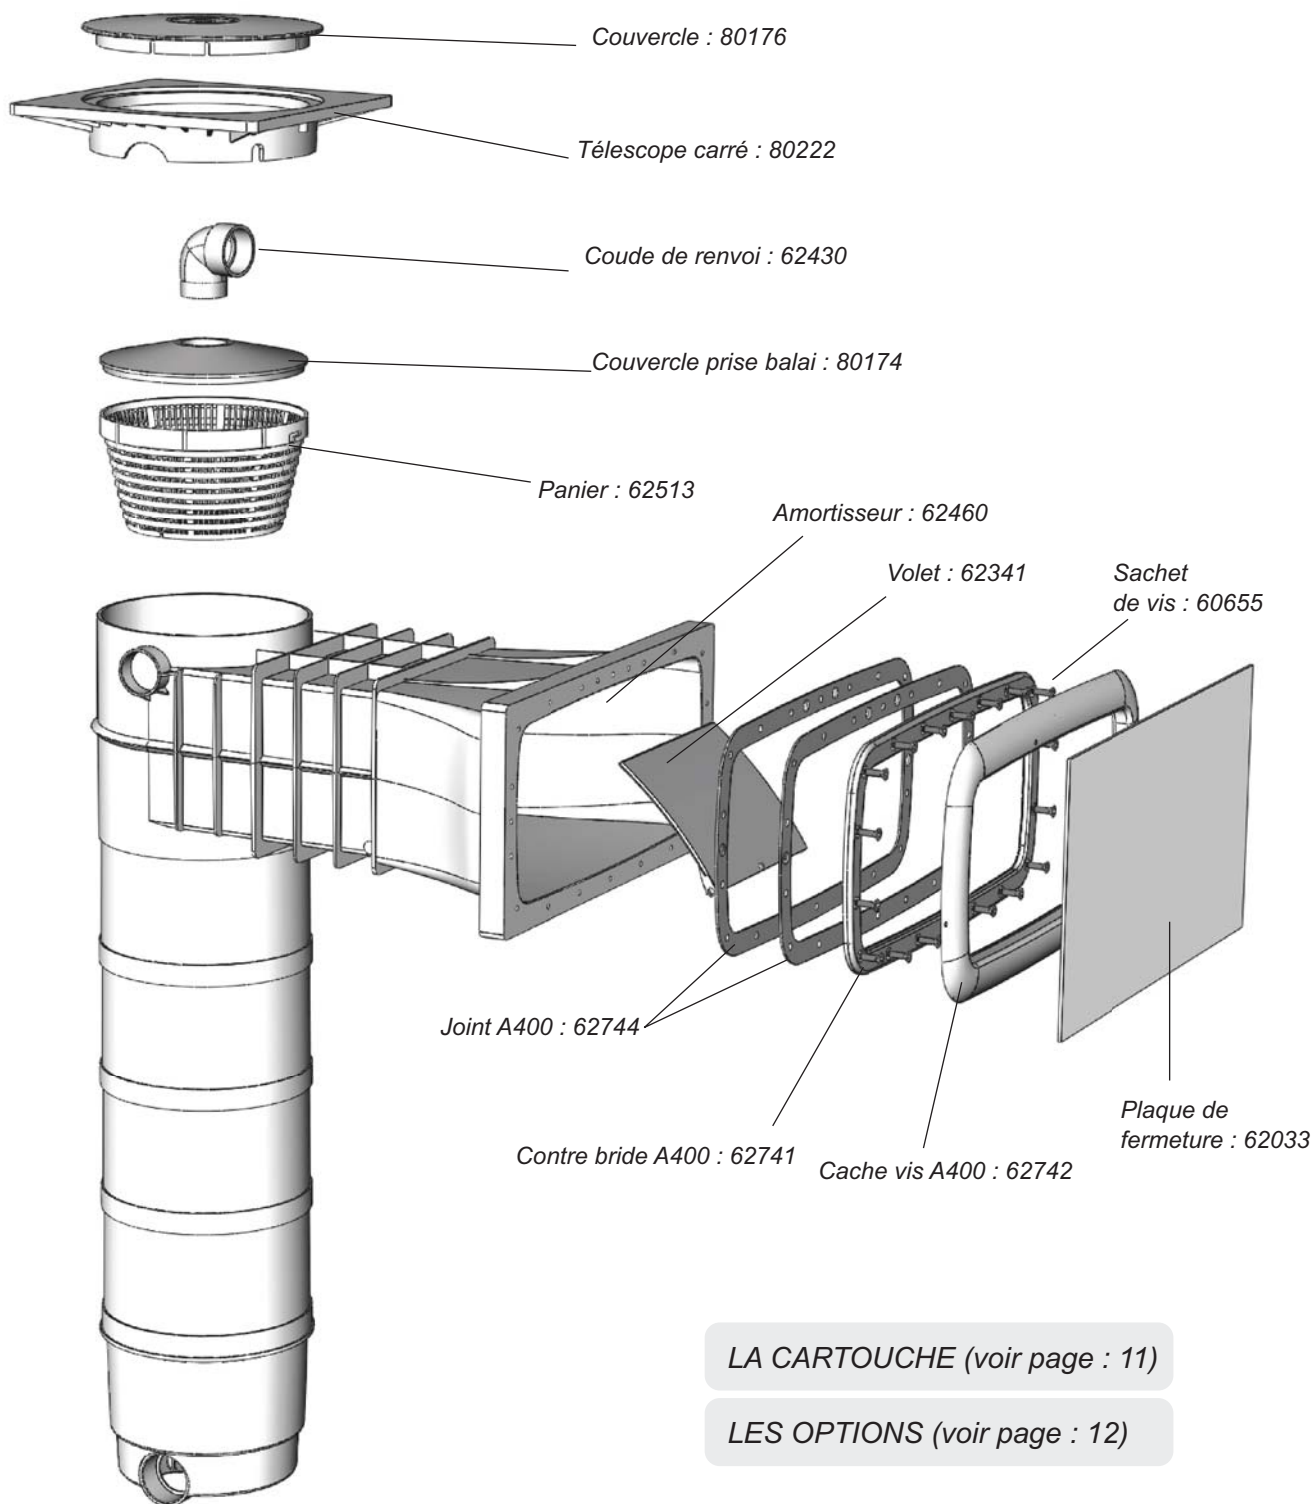

SKIMFILTRES ELEGANCE

MODELE A400

Version béton

VUE ECLATEE

Réf. : 99086C

LA CARTOUCHE (voir page : 11)

LES OPTIONS (voir page : 12)

SKIMFILTRES ELEGANCE

MODELE A400

Version béton

ENCOMBREMENT

Réf. : 99086C

TYPE	COTE A	COTE B
C2	638	495.5
C3	763	620.5
C5	888	745.5
C6	1013	870.5
C7	1138	995.5

SKIMFILTRES ELEGANCE

MODELE A400

Version liner

VUE ECLATEE

Réf. : 99286C

LA CARTOUCHE (voir page : 11)

LES OPTIONS (voir page : 12)

SKIMFILTRES ELEGANCE

MODELE A400

Version liner

ENCOMBREMENT

Réf. : 99286C

TYPE	COTE A	COTE B
C2	638	495.5
C3	763	620.5
C5	888	745.5
C6	1013	870.5
C7	1138	995.5

SKIMFILTRES ELEGANCE

MODELE A400

Version liner

DECOUPE

Réf. : 99286C

Paroi coque