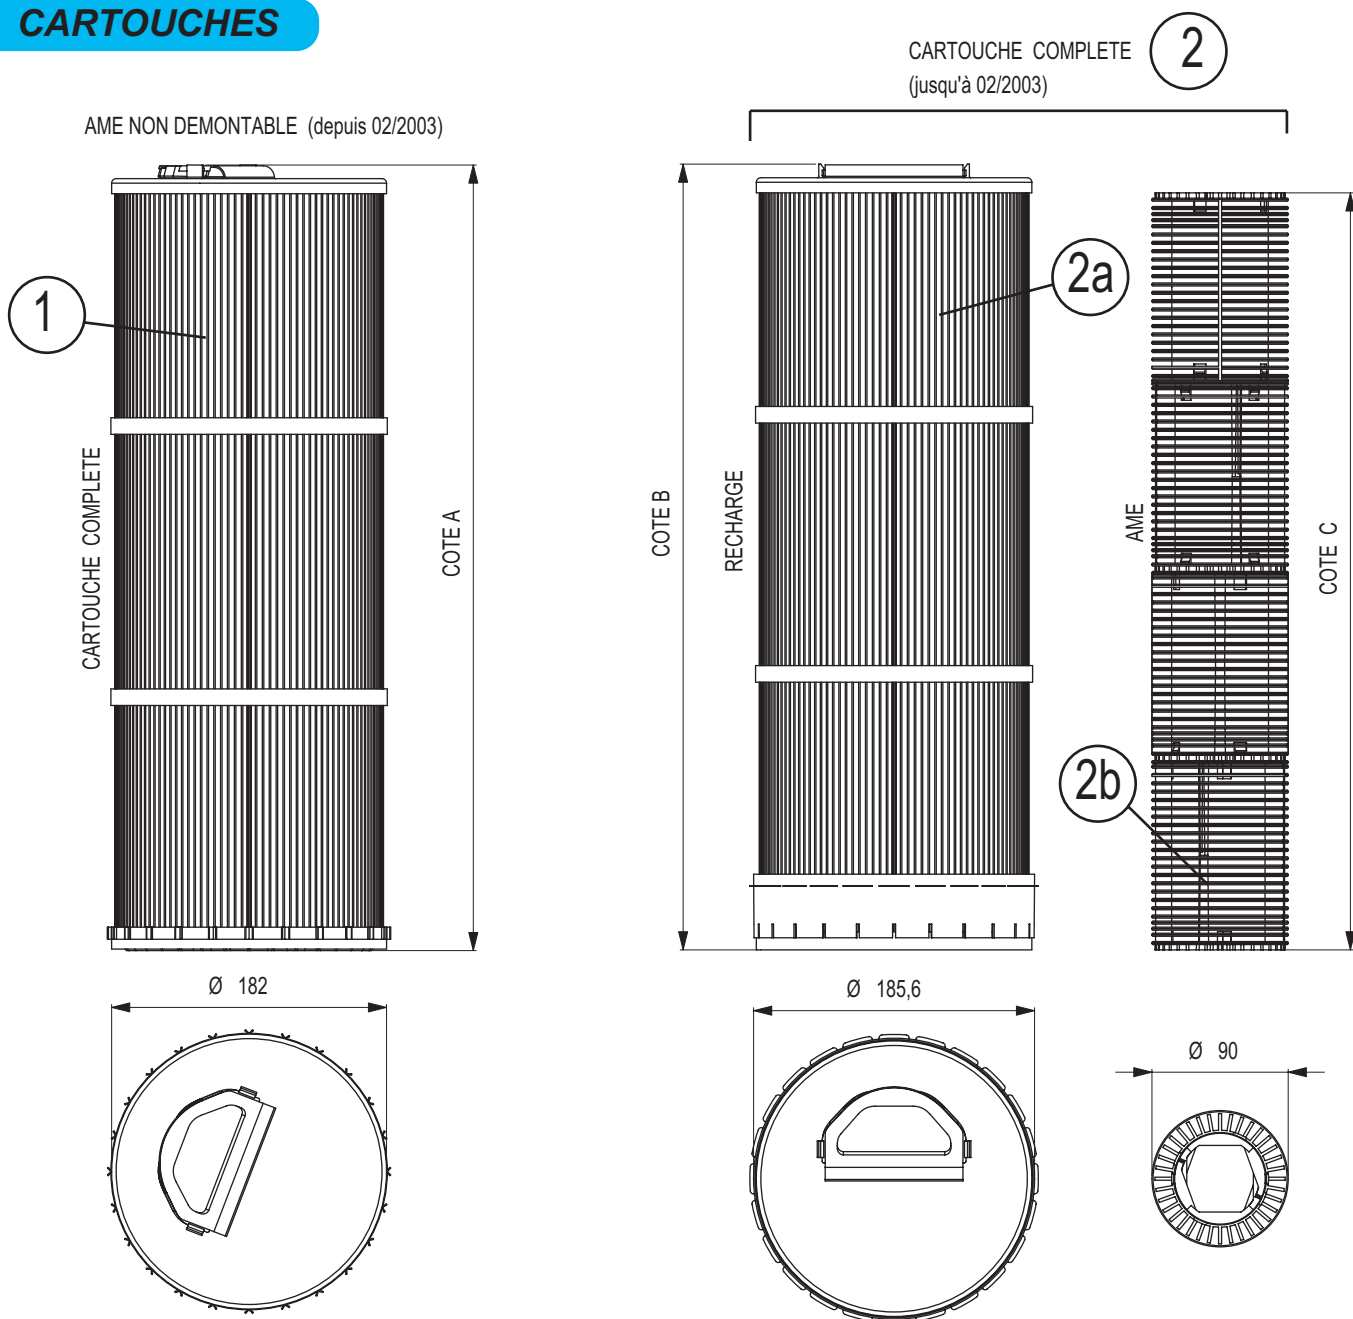

Bloc filtrant

SKIMFILTRES ELEGANCE

MODELE A400

Version panneau

VUE ECLATEE

Réf. : 99386C

LA CARTOUCHE (voir page : 11)

LES OPTIONS (voir page : 12)

SKIMFILTRES ELEGANCE

MODELE A400

Version panneau

ENCOMBREMENT

Réf. : 99386C

TYPE	COTE A	COTE B
C2	638	495.5
C3	763	620.5
C5	888	745.5
C6	1013	870.5
C7	1138	995.5

SKIMFILTRES ELEGANCE

MODELE A400

Version panneau

DECOUPE

Réf. : 99386C

SKIMFILTRES CLASSIQUE

CARTOUCHES

TYPE	COTE A	COTE B	COTE C	REFERENCE			
				Rep. 1	Rep. 2	Rep. 2a	Rep. 2b
C2	270	269	250	62612	62012	62120	62073
C3	395	394	375	62613	62013	62121	62074
C5	520	519	500	62615	62015	62122	62075
C6	645	644	625	62616	62016	62123	62076
C7	770	769	750	62617	62017	62124	62077

SKIMFILTRES ELEGANCE

OPTIONS

Réhausse (+ 30mm)
réf. : 60851

Rallonge de 132mm
réf. : 62093

Télescope rond
réf. : 80168

Embout de sortie 2"
réf. : 60414

Embout de sortie 1"1/2
réf. : 60293

PIECES DETACHEES