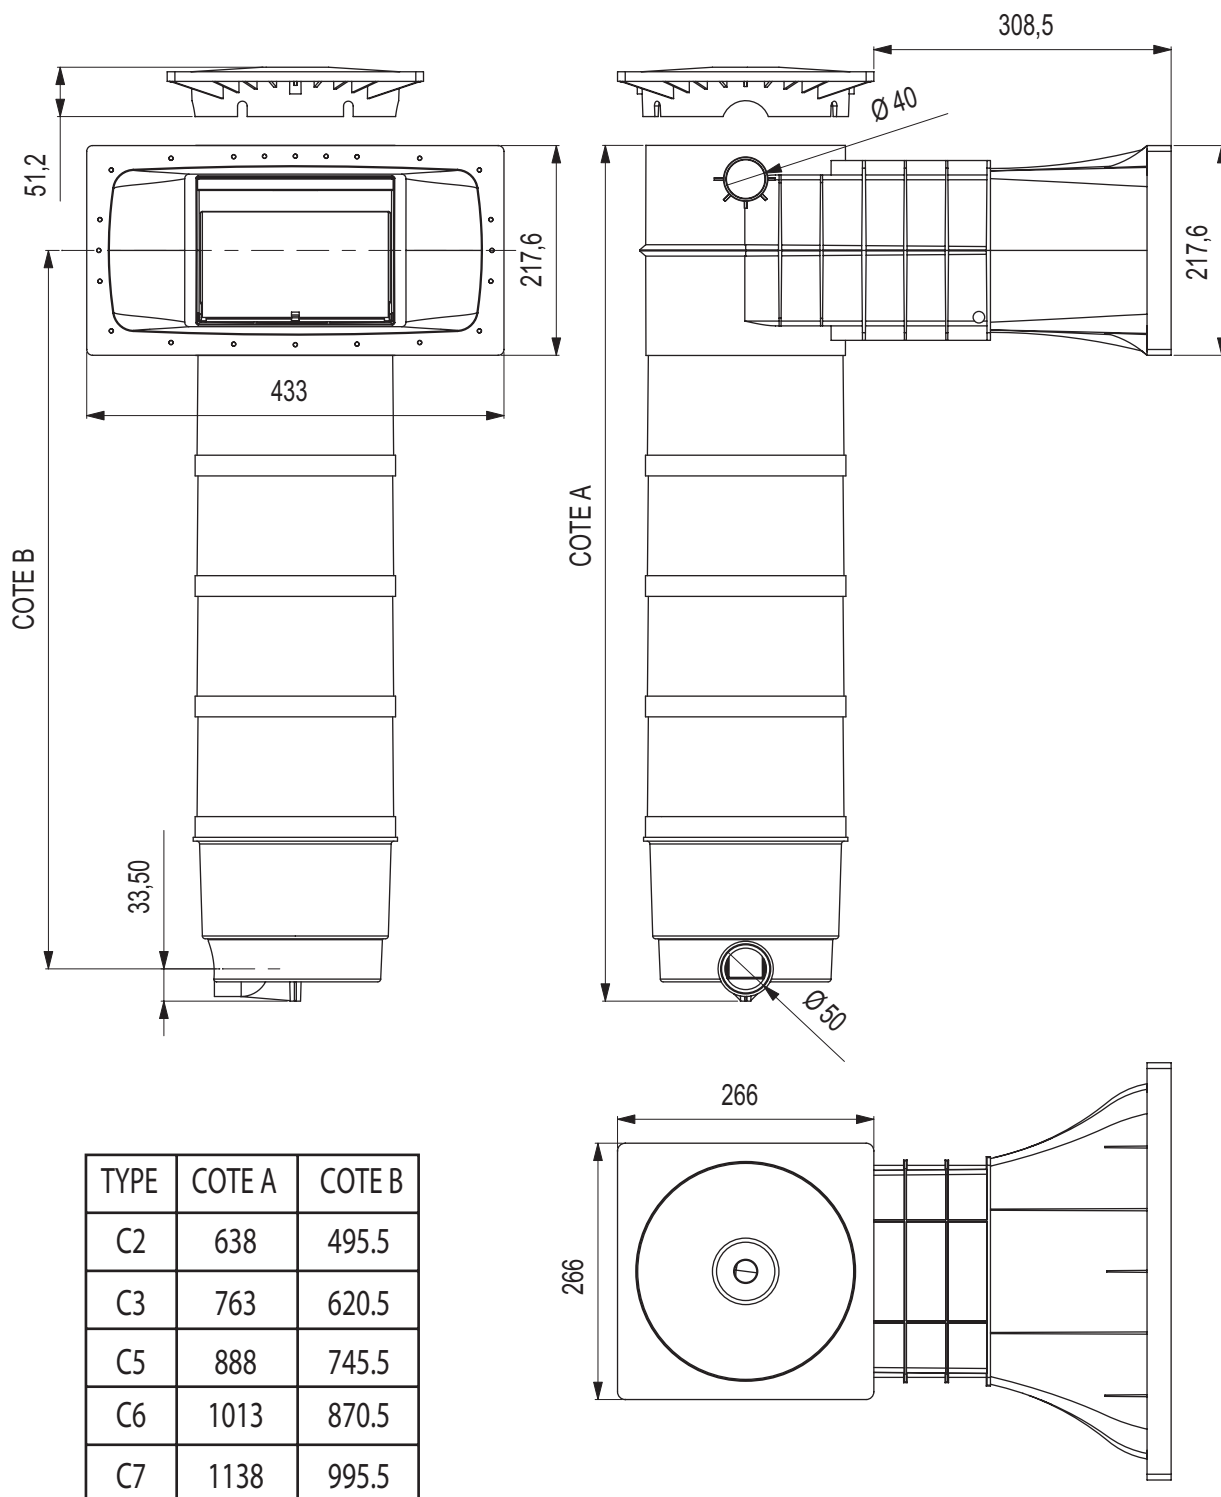

VUE ECLATEE

Réf. : 99286C

LA CARTOUCHE (voir page : 11)

LES OPTIONS (voir page : 12)

SKIMFILTRES ELEGANCE

MODELE A400

Version liner

ENCOMBREMENT

Réf. : 99286C

TYPE	COTE A	COTE B
C2	638	495.5
C3	763	620.5
C5	888	745.5
C6	1013	870.5
C7	1138	995.5

SKIMFILTRES ELEGANCE

MODELE A400

Version liner

DECOUPE

Réf. : 99286C

Paroi coque