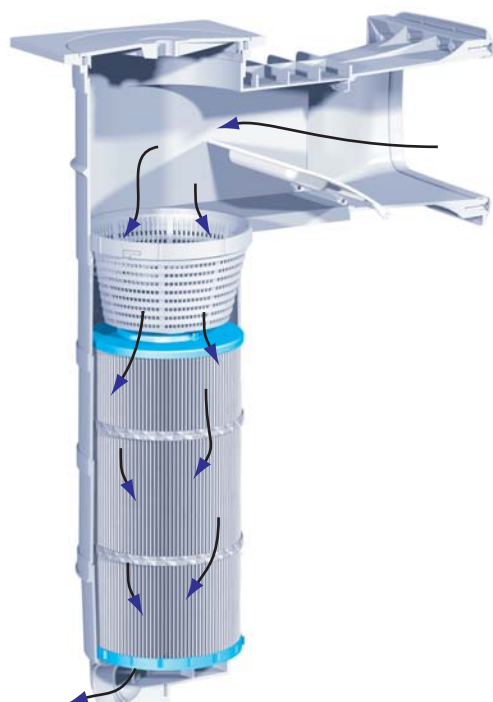

SKIMFILTRES ELEGANCE

PRESENTATION

Une gamme complète d'écumeurs filtrants pour piscines de 25 m³ à 80 m³.

Les skimfiltres WELTICO sont fabriqués en ABS traité anti-UV, une matière plastique parfaitement adaptée à l'environnement piscine.

MODELE A400

FONCTIONNEMENT :

- 1) La meurtrière assure le drainage de l'eau. Le volet pivotant retient les débris. L'eau traverse le panier qui est équipé d'un pré-filtre WELBAG jetable destiné à arrêter les plus grosses impuretés (aiguilles, feuilles ...)
- 2) L'eau est ensuite filtrée par la cartouche plissée, avec une finesse de 15 μ . Cette finesse est grandement améliorée par l'utilisation du floculant FLOVIL qui capte et coagule les fines particules organiques en suspension dans l'eau.
- 3) L'eau propre est aspirée par la pompe et refoulée vers le bassin.