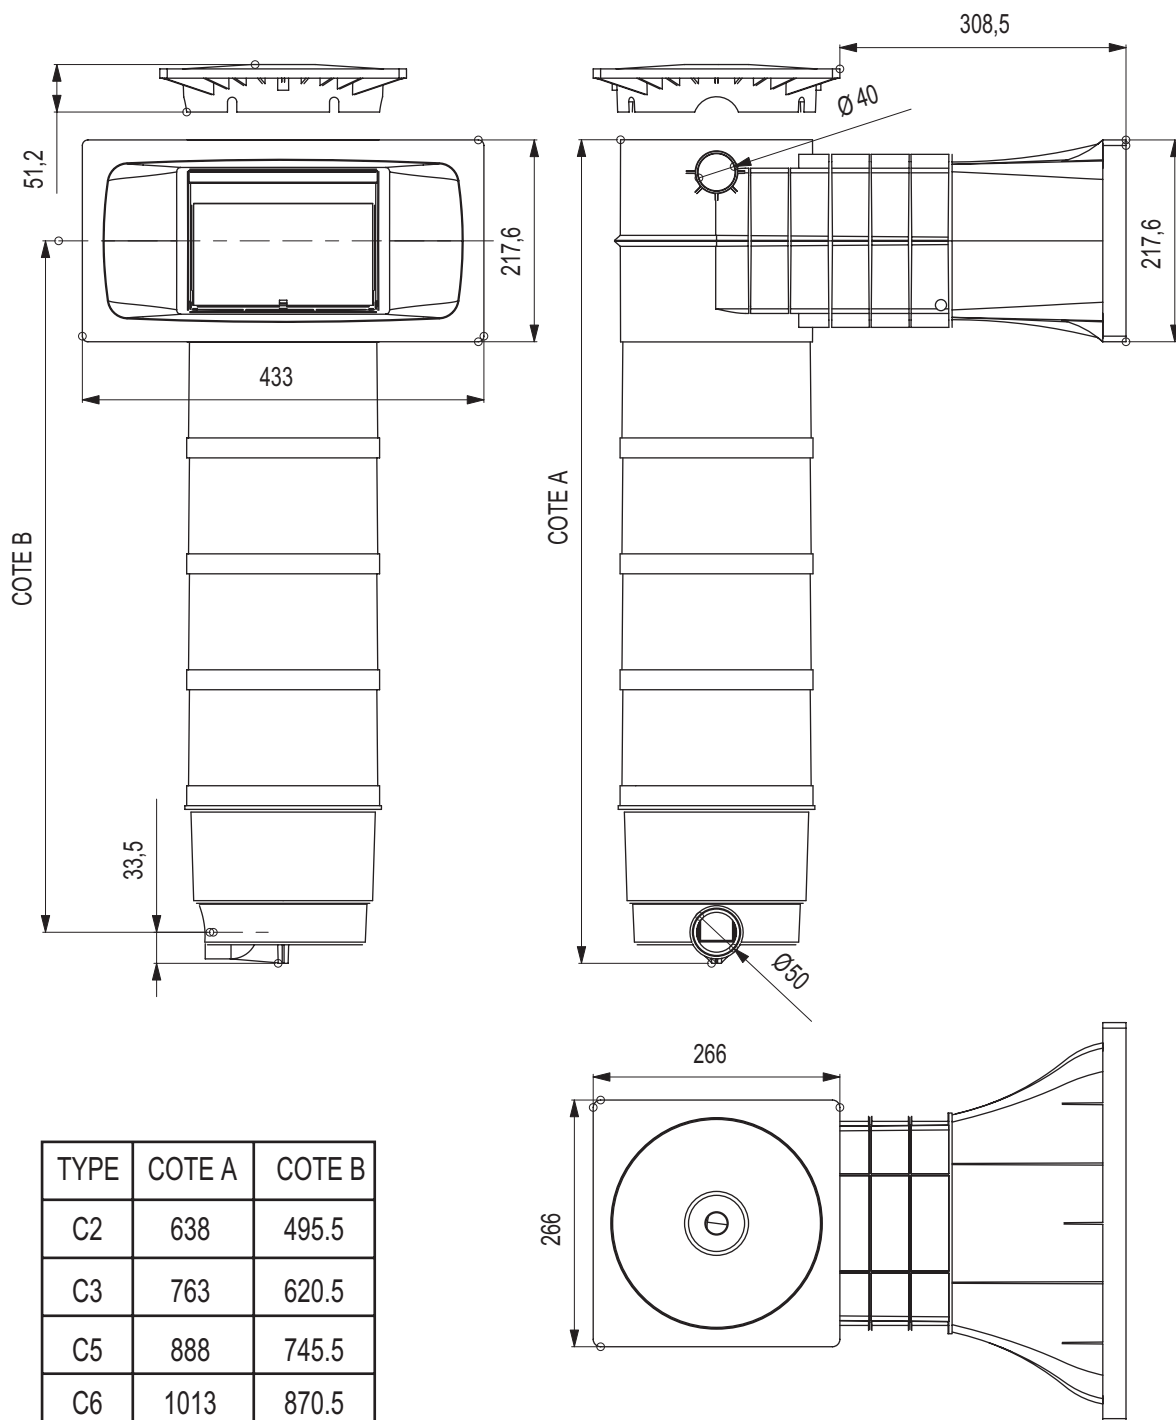

SKIMFILTRES ELEGANCE

MODELE A400

Version béton

ENCOMBREMENT

Réf. : 99086C

TYPE	COTE A	COTE B
C2	638	495.5
C3	763	620.5
C5	888	745.5
C6	1013	870.5
C7	1138	995.5