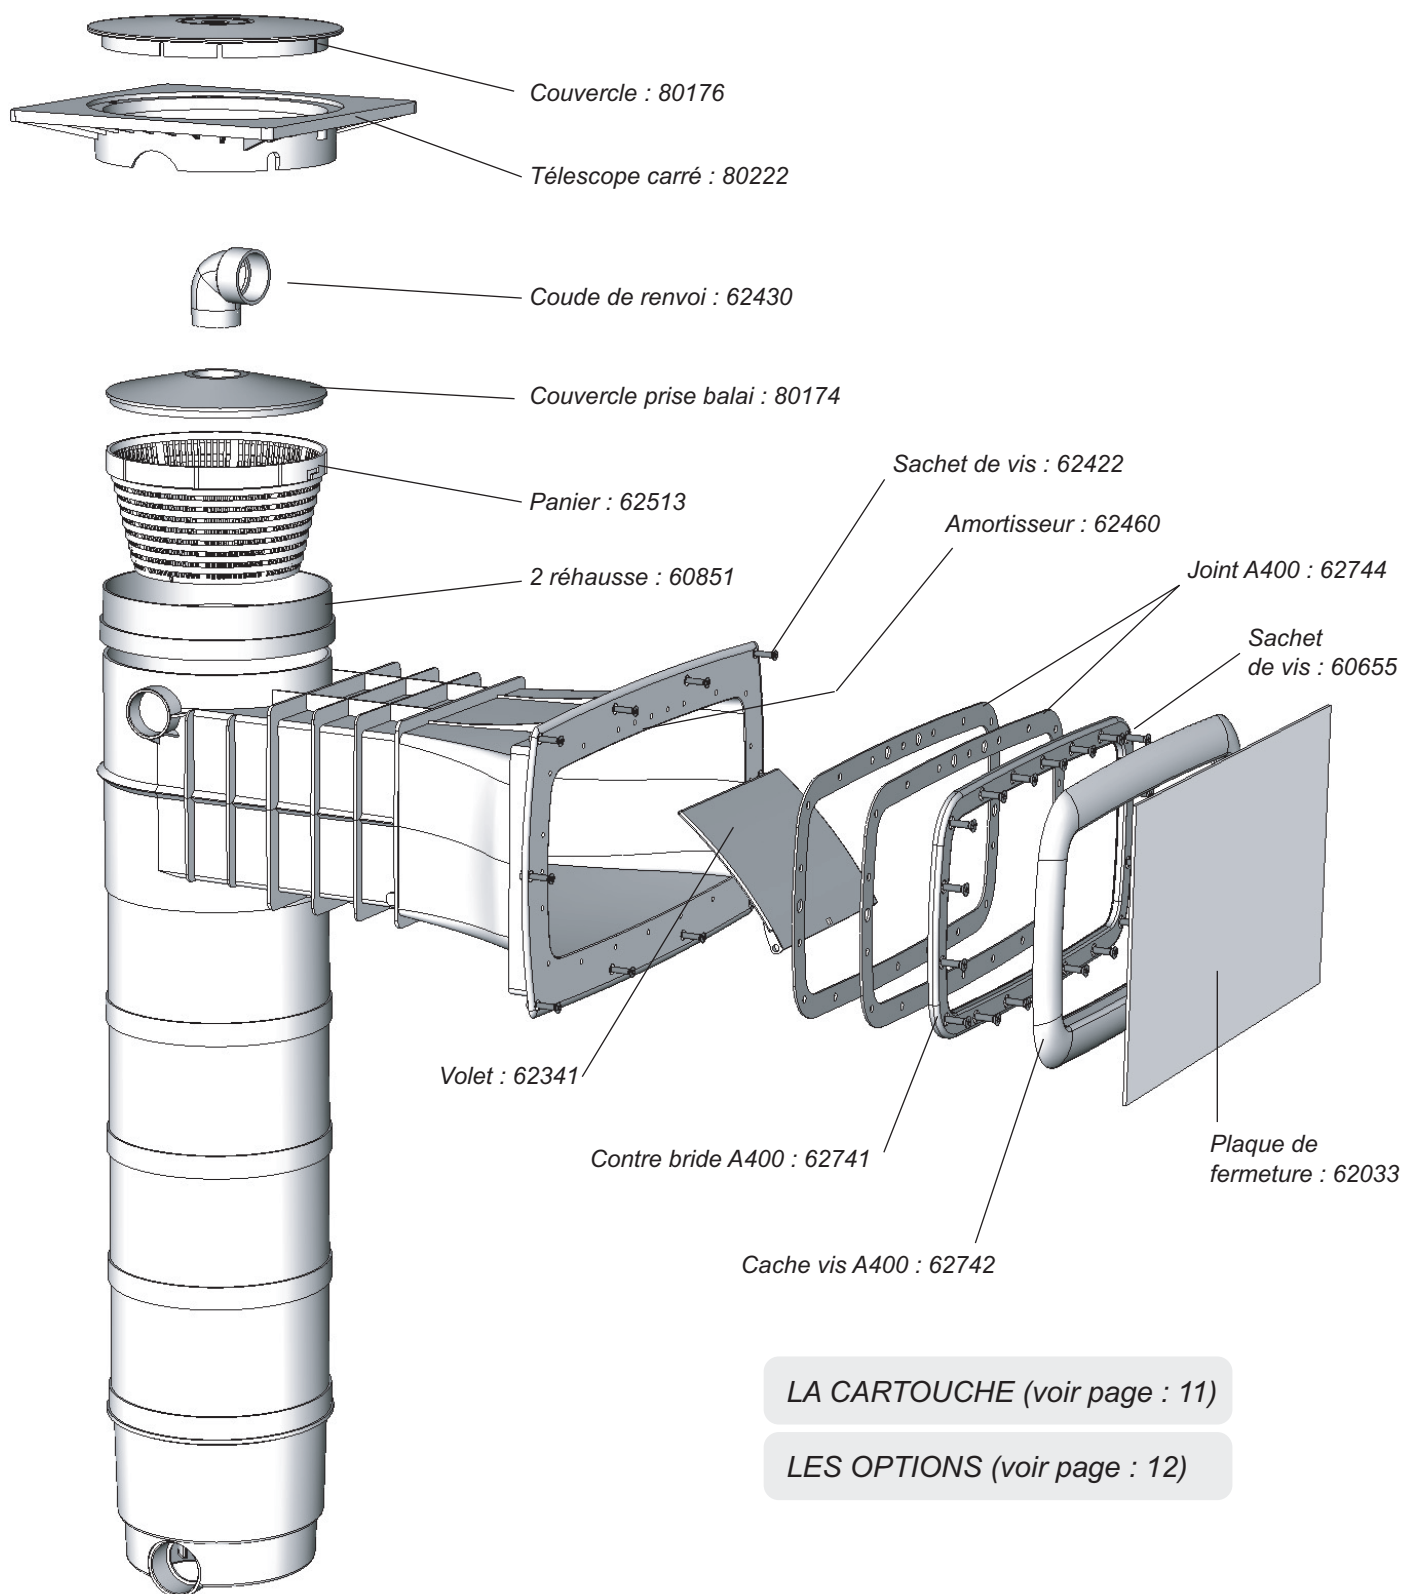

Réf. : 99286C

TYPE	COTE A	COTE B
C2	638	495.5
C3	763	620.5
C5	888	745.5
C6	1013	870.5
C7	1138	995.5

SKIMFILTRES ELEGANCE

MODELE A400

Version liner

DECOUPE

Réf. : 99286C

Paroi coque

Bloc filtrant

SKIMFILTRES ELEGANCE

MODELE A400

Version panneau

VUE ECLATEE

Réf. : 99386C

LA CARTOUCHE (voir page : 11)

LES OPTIONS (voir page : 12)

SKIMFILTRES ELEGANCE

MODELE A400

Version panneau

ENCOMBREMENT

Réf. : 99386C

TYPE	COTE A	COTE B
C2	638	495.5
C3	763	620.5
C5	888	745.5
C6	1013	870.5
C7	1138	995.5

SKIMFILTRES ELEGANCE

MODELE A400

Version panneau

DECOUPE

Réf. : 99386C

SKIMFILTRES CLASSIQUE

CARTOUCHES

TYPE	COTE A	COTE B	COTE C	REFERENCE			
				Rep. 1	Rep. 2	Rep. 2a	Rep. 2b
C2	270	269	250	62612	62012	62120	62073
C3	395	394	375	62613	62013	62121	62074
C5	520	519	500	62615	62015	62122	62075
C6	645	644	625	62616	62016	62123	62076
C7	770	769	750	62617	62017	62124	62077